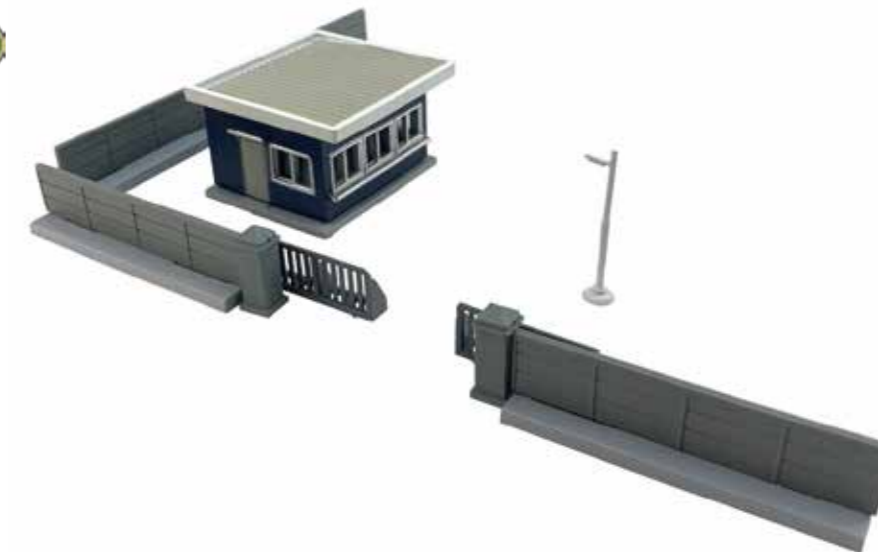

### 2023年6月発売予定 情景小物076-3 コンビナートE3

<328117> 2,200円(税込)