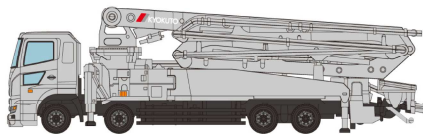

B <327646> 4,840円(税込)