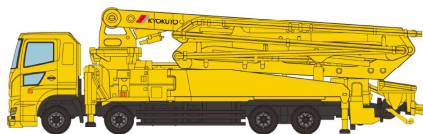

A <327639> 4,840円(税込)