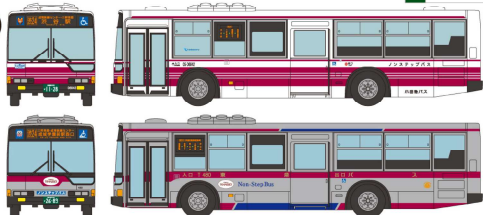

### ザ・バスコレクション 共同運行シリーズ①

#### 渋24系統 東急バス・小田急バス2台セット

<327127> 5,060円(税込)

> <BM-04>専用動力ユニット

※イラストはイメージです。商品の仕様は予告なく変更される場合があります。  
東急バス株式会社・小田急バス株式会社商品化許諾済

2024年  
1月  
発売予定