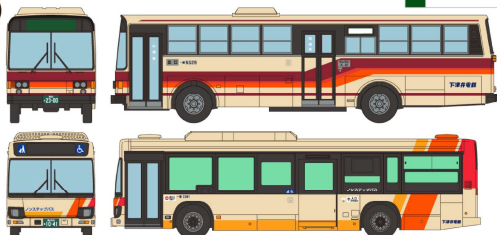

※イラストはイメージです。商品の仕様は予告なく変更される場合があります。
下津井電鉄株式会社商品化許諾済

2023年
12月
発売予定

情景小物047-3 交番3

<328209> 2,860円(税込)

ジオコレ Scale Model
DIORAMA COLLECTION