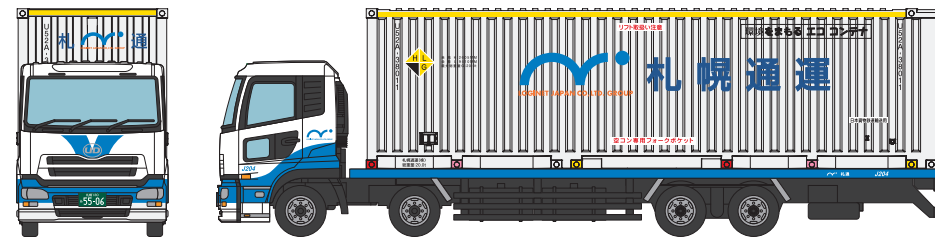

ザ・トラックコレクション 第13弾

ブラインドパッケージ全10種+シークレット1種

各¥1,320 (税込)

第13弾は家畜運搬車が新登場！後方扉が開閉します。日野TH80、日野スーパードルフィンの初期型なども新規での製品化！「GJ！はたらくのりもの百景」(別売り)と並べれば、よりトラックの世界観を楽しめます。

①札幌通運(ヨコハマタイヤ) 日野プロフィア コンテナ車

②札幌通運 UDトラックス クオン コンテナ車

③日本梱包運輸倉庫 日野プロフィア ウィングバン

④西濃運輸 日野プロフィア ハイブリッド パネルバン

⑤日野プロフィア ハイブリッド ウィングバン

⑥富井冷凍 日野スーパードルフィンプロフィア 冷蔵バン

⑦いすゞギガ 家畜運搬車

⑧日野スーパードルフィン 家畜運搬車

⑨日野 TH80 幌付き荷台

⑩日野 TH80 平荷台

※試作品を情景コレクションの「和牛」(別売り)と組み合わせたイメージです

【同時発売】ザ・トラックコレクション 第13弾 専用ケース ¥2,420 (税込)

第13弾の車両が12台収納可能なケースです。無塗装トレーラートラックが1台付属します