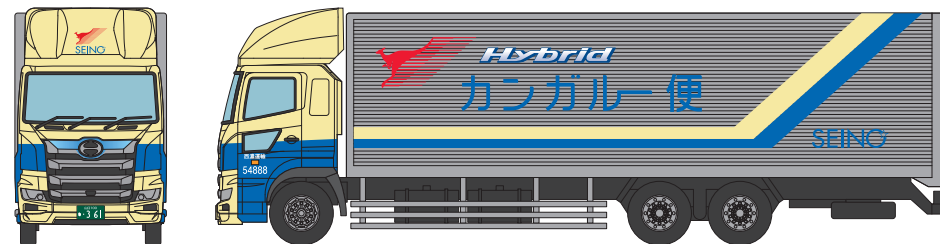

ザ・トラックコレクション 第13弾

ブラインドパッケージ全10種+シークレット1種

各¥1,320 (税込)

第13弾は家畜運搬車が新登場！後方扉が開閉します。日野TH80、日野スーパードルフィンの初期型なども新規での製品化！「GJ！はたらくのりもの百景」(別売り)と並べれば、よりトラックの世界観を楽しめます。

①札幌通運(ヨコハマタイヤ) 日野プロフィア コンテナ車

②札幌通運 UDトラックス クオン コンテナ車

③日本梱包運輸倉庫 日野プロフィア ウィングバン

④西濃運輸 日野プロフィア ハイブリッド パネルバン

⑤日野プロフィア ハイブリッド ウィングバン

⑥富井冷凍 日野スーパードルフィンプロフィア 冷蔵バン

⑦いすゞギガ 家畜運搬車

⑧日野スーパードルフィン 家畜運搬車

⑨日野 TH80 幌付き荷台

⑩日野 TH80 平荷台

※試作品を情景コレクションの「和牛」(別売り)と組み合わせたイメージです

【同時発売】ザ・トラックコレクション 第13弾 専用ケース ¥2,420 (税込)

第13弾の車両が12台収納可能なケースです。無塗装トレーラートラックが1台付属します