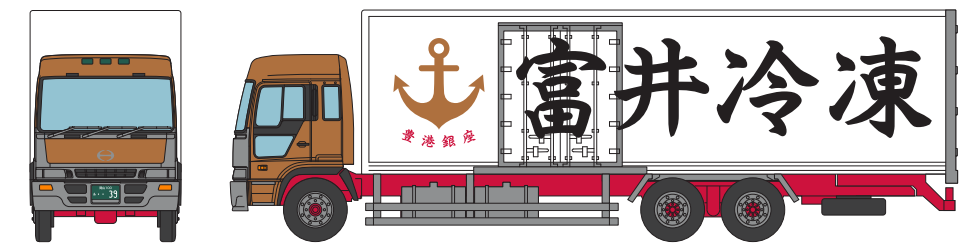

ザ・トラックコレクション 第13弾

ブラインドパッケージ全10種+シークレット1種

各¥1,320 (税込)

第13弾は家畜運搬車が新登場！後方扉が開閉します。日野TH80、日野スーパードルフィンの初期型なども新規での製品化！「GJ！はたらくのりもの百景」(別売り)と並べれば、よりトラックの世界観を楽しめます。

①札幌通運(ヨコハマタイヤ) 日野プロフィア コンテナ車

②札幌通運 UDトラックス クオン コンテナ車

③日本梱包運輸倉庫 日野プロフィア ウィングバン

④西濃運輸 日野プロフィア ハイブリッド パネルバン

⑤日野プロフィア ハイブリッド ウィングバン

⑥富井冷凍 日野スーパードルフィンプロフィア 冷蔵バン

⑦いすゞギガ 家畜運搬車

⑧日野スーパードルフィン 家畜運搬車

⑨日野 TH80 幌付き荷台

⑩日野 TH80 平荷台

※試作品を情景コレクションの「和牛」(別売り)と組み合わせたイメージです

【同時発売】ザ・トラックコレクション 第13弾 専用ケース ¥2,420 (税込)

第13弾の車両が12台収納可能なケースです。無塗装トレーラートラックが1台付属します