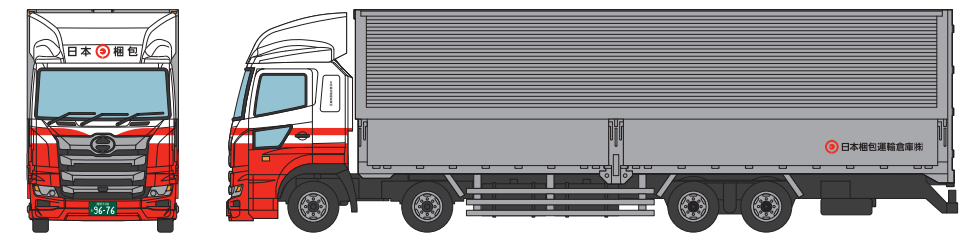

ザ・トラックコレクション 第13弾

ブラインドパッケージ全10種+シークレット1種

各¥1,320 (税込)

第13弾は家畜運搬車が新登場！後方扉が開閉します。日野TH80、日野スーパードルフィンの初期型なども新規での製品化！「GJ！はたらくのりもの百景」(別売り)と並べれば、よりトラックの世界観を楽しめます。

①札幌通運(ヨコハマタイヤ) 日野プロフィア コンテナ車

②札幌通運 UDトラックス クオン コンテナ車

※試作品を情景コレクションの「和牛」(別売り)と組み合わせたイメージです

【同時発売】ザ・トラックコレクション 第13弾 専用ケース ¥2,420 (税込)

第13弾の車両が12台収納可能なケースです。無塗装トレーラートラックが1台付属します