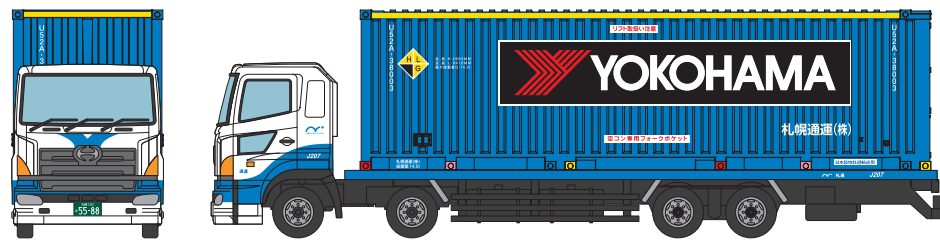

ザ・トラックコレクション 第13弾

ブラインドパッケージ全10種+シークレット1種

各¥1,320 (税込)

第13弾は家畜運搬車が新登場！後方扉が開閉します。日野TH80、日野スーパードルフィンの初期型なども新規での製品化！「GJ！はたらくのりもの百景」(別売り)と並べれば、よりトラックの世界観を楽しめます。

①札幌通運(ヨコハマタイヤ) 日野プロフィア コンテナ車

②札幌通運 UDトラックス クオン コンテナ車

③日本梱包運輸倉庫 日野プロフィア ウィングバン

④西濃運輸 日野プロフィア ハイブリッド パネルバン

⑤日野プロフィア ハイブリッド ウィングバン

⑥富井冷凍 日野スーパードルフィンプロフィア 冷蔵バン

⑦いすゞギガ 家畜運搬車

⑧日野スーパードルフィン 家畜運搬車

⑨日野 TH80 幌付き荷台

⑩日野 TH80 平荷台

※試作品を情景コレクションの「和牛」(別売り)と組み合わせたイメージです

【同時発売】ザ・トラックコレクション 第13弾 専用ケース ¥2,420 (税込)

第13弾の車両が12台収納可能なケースです。無塗装トレーラートラックが1台付属します