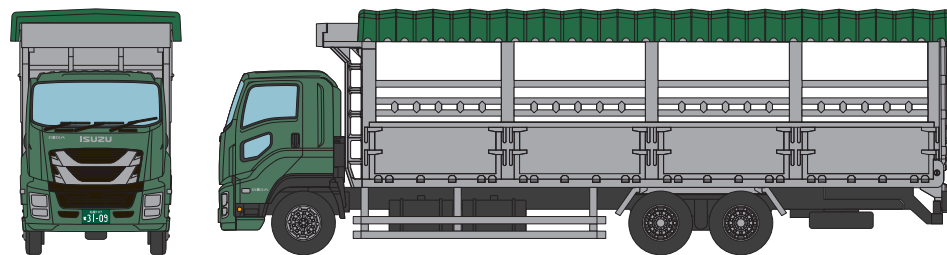

ザ・トラックコレクション 第13弾

ブラインドパッケージ全10種+シークレット1種

各¥1,320 (税込)

第13弾は家畜運搬車が新登場！後方扉が開閉します。日野TH80、日野スーパードルフィンの初期型なども新規での製品化！「GJ！はたらくのりもの百景」(別売り)と並べれば、よりトラックの世界観を楽しめます。

①札幌通運(ヨコハマタイヤ) 日野プロフィア コンテナ車

②札幌通運 UDトラックス クオン コンテナ車

③日本梱包運輸倉庫 日野プロフィア ウィングバン

④西濃運輸 日野プロフィア ハイブリッド パネルバン

⑤日野プロフィア ハイブリッド ウィングバン

⑥富井冷凍 日野スーパードルフィンプロフィア 冷蔵バン

⑦いすゞギガ 家畜運搬車

⑧日野スーパードルフィン 家畜運搬車

⑨日野 TH80 幌付き荷台

⑩日野 TH80 平荷台

※試作品を情景コレクションの「和牛」(別売り)と組み合わせたイメージです

【同時発売】ザ・トラックコレクション 第13弾 専用ケース ¥2,420 (税込)

第13弾の車両が12台収納可能なケースです。無塗装トレーラートラックが1台付属します