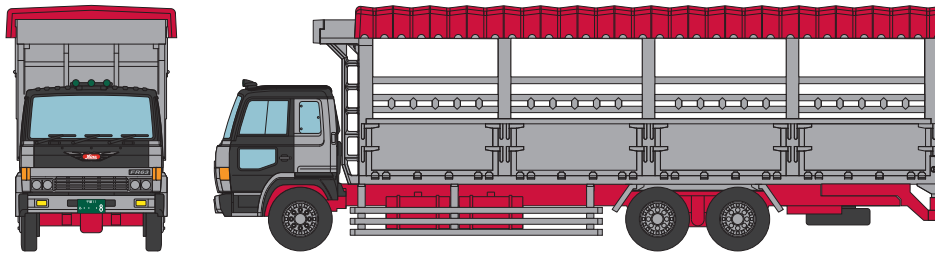

ザ・トラックコレクション 第13弾

ブラインドパッケージ全10種+シークレット1種

各¥1,320 (税込)

第13弾は家畜運搬車が新登場！後方扉が開閉します。日野TH80、日野スーパードルフィンの初期型なども新規での製品化！「GJ！はたらくのりもの百景」(別売り)と並べれば、よりトラックの世界観を楽しめます。

①札幌通運(ヨコハマタイヤ) 日野プロフィア コンテナ車

②札幌通運 UDトラックス クオン コンテナ車

③日本梱包運輸倉庫 日野プロフィア ウィングバン

④西濃運輸 日野プロフィア ハイブリッド パネルバン

⑤日野プロフィア ハイブリッド ウィングバン

⑥富井冷凍 日野スーパードルフィンプロフィア 冷蔵バン

⑦いすゞギガ 家畜運搬車

⑧日野スーパードルフィン 家畜運搬車

⑨日野 TH80 幌付き荷台

⑩日野 TH80 平荷台

※試作品を情景コレクションの「和牛」(別売り)と組み合わせたイメージです

【同時発売】ザ・トラックコレクション 第13弾 専用ケース ¥2,420 (税込)

第13弾の車両が12台収納可能なケースです。無塗装トレーラートラックが1台付属します