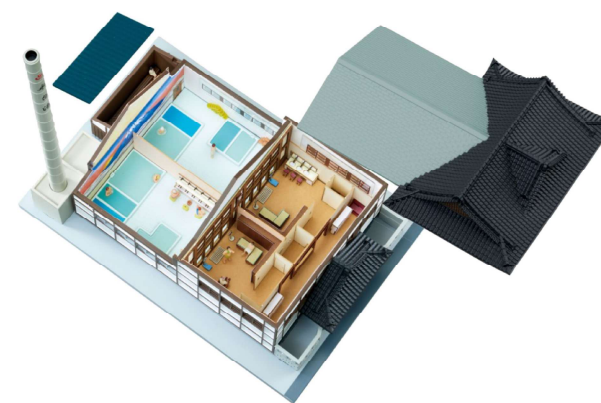

<325864> 3,740円(税込)

2023年
9月
発売予定

MD04 マイクロドールハウス銭湯

<322771> 30,800円(税込)

「ペーパーストラクチャー」は「TOMIX車両ケース」に被せて使えるペーパーキットストラクチャーです。窓は「抜き」になっており、そこに付属の「ミラーシート」を入れることで周りの情景が「反射」。ビルの前を通過する車両の映り込みが再現できます。建物の表面と裏面でデザインが異なります。建物のサイズによって使用するケースの向きや数が変わります。

「マイクロドールハウス」は、リアルな鉄道模型用建物に「紙(ペーパークラフト)」で精密に表現された「内装」をプラスした商品です。外観は頑丈で組み立てやすく、使い勝手の良いプラスチック素材ですが、屋根を外した後に見える部屋の内装や小物類は「紙(ペーパークラフト)」なので、細かい再現や作り込みが可能となり、上から覗き込むと今までは表現できなかった精密なミニチュアの世界が広がります。鉄道模型素材としての使い方だけではなく、ドールハウスのようなインテリアとして飾っていただけます。