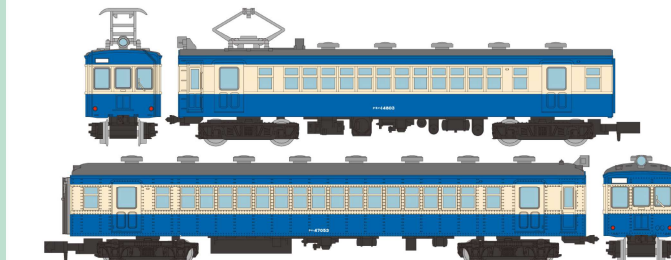

※イラストはイメージです。商品の仕様は予告なく変更される場合があります。
京成電鉄株式会社商品化許諾済

2023年
12月
発売予定

鉄道コレクション 東武鉄道20400型 ベリーハッピートレイン4両セット

<329701> 13,200円(税込)

- ▶ 鉄道コレクション動力ユニット 18m級用A TM-06R
- ▶ 鉄コレ 走行用パーツセット TT-04R(単軸径5.6mm2四分:グレー)
- ▶ <0246>パンタグラフPT-7113-D(2個入)

※イラストはイメージです。商品の仕様は予告なく変更される場合があります。
東武鉄道株式会社商品化許諾済 商品化協力:栃木県農政部

2023年
12月
発売予定

鉄道コレクション 国鉄32系身延線2両セットC/D

C<327370> 5,060円(税込)

- ▶ 鉄道コレクション動力ユニット 17m級用B TM-07R
- ▶ 鉄コレ 走行用パーツセット TT-03R(単軸径5.6mm2四分:黒)
- ▶ <0224>パンタグラフPS-13(2個入)

C<327370> 5,060円(税込)

D<327387> 5,060円(税込)

※イラストはイメージです。商品の仕様は予告なく変更される場合があります。

2023年
12月
発売予定

鉄道コレクション 富山地方鉄道0600形電車(LRT) 0608号車 <328087> 3,850円(税込)

- ▶ 鉄道コレクション動力ユニット LRT用2連用A TM-LRT01

※イラストはイメージです。商品の仕様は予告なく変更される場合があります。
富山地方鉄道株式会社商品化許諾済