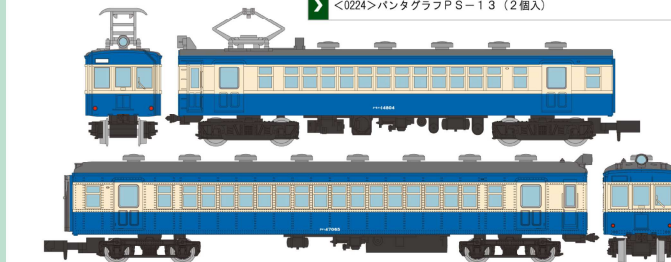

2023年
12月
発売予定

鉄道コレクション 京成電鉄3600形・3100形 新造車両回送列車 6両セット

<327417> 15,180円(税込)

- ▶ 鉄道コレクション動力ユニット 18m級用A TM-06R
- ▶ 鉄コレ 走行用パーツセット TT-04R(単軸径5.6mm2四分:グレー)
- ▶ <0259>パンタグラフPT8002N(2個入)
- ▶ <0246>パンタグラフPT-7113-D(2個入)

※イラストはイメージです。商品の仕様は予告なく変更される場合があります。
京成電鉄株式会社商品化許諾済

2023年
12月
発売予定

鉄道コレクション 東武鉄道20400型 ベリーハッピートレイン4両セット

<329701> 13,200円(税込)

- ▶ 鉄道コレクション動力ユニット 18m級用A TM-06R
- ▶ 鉄コレ 走行用パーツセット TT-04R(単軸径5.6mm2四分:グレー)
- ▶ <0246>パンタグラフPT-7113-D(2個入)

※イラストはイメージです。商品の仕様は予告なく変更される場合があります。
東武鉄道株式会社商品化許諾済 商品化協力:栃木県農政部

2023年
12月
発売予定

鉄道コレクション 国鉄32系身延線2両セットC/D

C<327370> 5,060円(税込)

- ▶ 鉄道コレクション動力ユニット 17m級用B TM-07R
- ▶ 鉄コレ 走行用パーツセット TT-03R(単軸径5.6mm2四分:黒)
- ▶ <0224>パンタグラフPS-13(2個入)

C<327370> 5,060円(税込)

D<327387> 5,060円(税込)

※イラストはイメージです。商品の仕様は予告なく変更される場合があります。

2023年
12月
発売予定

鉄道コレクション 富山地方鉄道0600形電車(LRT) 0608号車 <328087> 3,850円(税込)

- ▶ 鉄道コレクション動力ユニット LRT用2連用A TM-LRT01

※イラストはイメージです。商品の仕様は予告なく変更される場合があります。
富山地方鉄道株式会社商品化許諾済