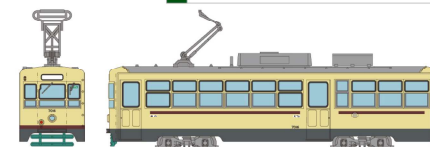

鉄道コレクション 富山地方鉄道軌道線デ7000形 7016号車 <328070> 3,300円(税込)

- 鉄道コレクション動力ユニット 大型路面電車用 TM-TR04

※イラストはイメージです。商品の仕様は予告なく変更される場合があります。
富山地方鉄道株式会社商品化許諾済

※掲載内容は、2023年8月現在の情報です