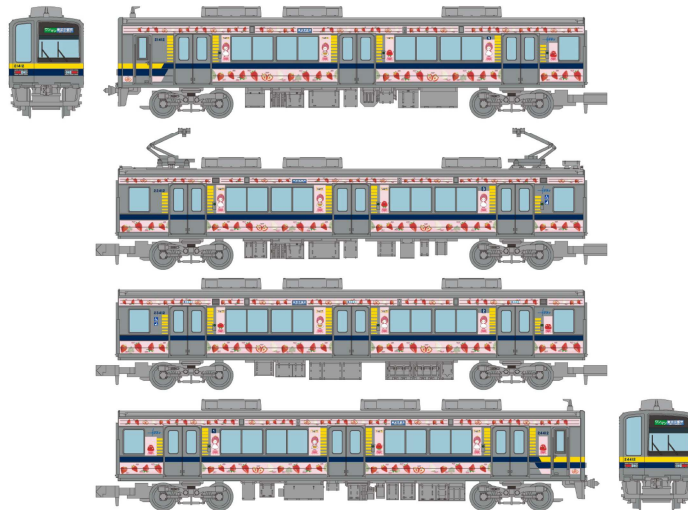

2023年
12月
発売予定

鉄道コレクション 京成電鉄3600形・3100形 新造車両回送列車 6両セット

<327417> 15,180円(税込)

- ▶ 鉄道コレクション動力ユニット 18m級用A TM-06R
- ▶ 鉄コレ 走行用パーツセット TT-04R(単軸径5.6mm2四分:グレー)
- ▶ <0259>パンタグラフPT8002N(2個入)
- ▶ <0246>パンタグラフPT-7113-D(2個入)

※イラストはイメージです。商品の仕様は予告なく変更される場合があります。
京成電鉄株式会社商品化許諾済

2023年
12月
発売予定

鉄道コレクション 東武鉄道20400型 ベリーハッピートレイン4両セット

<329701> 13,200円(税込)

- ▶ 鉄道コレクション動力ユニット 18m級用A TM-06R
- ▶ 鉄コレ 走行用パーツセット TT-04R(単軸径5.6mm2四分:グレー)
- ▶ <0246>パンタグラフPT-7113-D(2個入)

※イラストはイメージです。商品の仕様は予告なく変更される場合があります。
東武鉄道株式会社商品化許諾済 商品化協力:栃木県農政部

2023年
12月
発売予定

鉄道コレクション 国鉄32系身延線2両セットC/D

C<327370> 5,060円(税込)

- ▶ 鉄道コレクション動力ユニット 17m級用B TM-07R
- ▶ 鉄コレ 走行用パーツセット TT-03R(単軸径5.6mm2四分:黒)
- ▶ <0224>パンタグラフPS-13(2個入)

2023年
12月
発売予定

鉄道コレクション 富山地方鉄道軌道線デ7000形 7016号車 <328070> 3,300円(税込)

- ▶ 鉄道コレクション動力ユニット 大型路面電車用 TM-TR04

※イラストはイメージです。商品の仕様は予告なく変更される場合があります。
富山地方鉄道株式会社商品化許諾済

※掲載内容は、2023年8月現在の情報です