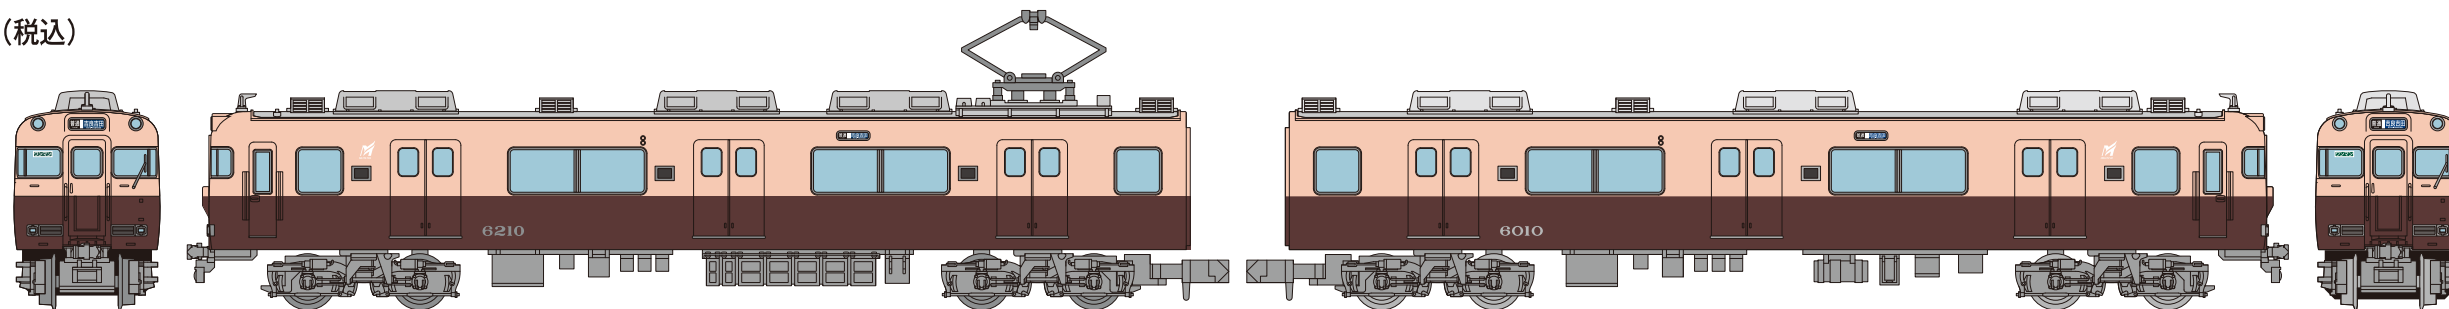

2024年
5月
発売予定

鉄道コレクション JRキハ126形1次車 2両セットA

<330936> 5,060円(税込)

別売パーツ
Nゲージ動力ユニット
TM-15
Nゲージ走行用パーツ
セット(2両分クレーン)
TT-04R

※イラストはイメージです。商品の仕様は予告なく変更される場合があります。 JR西日本商品化許諾済

2024年
5月
発売予定

鉄道コレクション 名古屋鉄道6000系(復刻塗装・6010編成)2両セット

<331025> 5,060円(税込)

別売パーツ
Nゲージ動力ユニット
TM-12R
Nゲージ走行用パーツ
セット(2両分クレーン)
TT-04R
パンタグラフ
PT4212-S(2個入)
0250

※イラストはイメージです。商品の仕様は予告なく変更される場合があります。 名古屋鉄道株式会社商品化許諾済

※掲載内容は、2023年12月現在の情報です。

最新情報はジオコレ公式サイトをチェック

ジオコレ

検索

diocolle.tomytec.co.jp