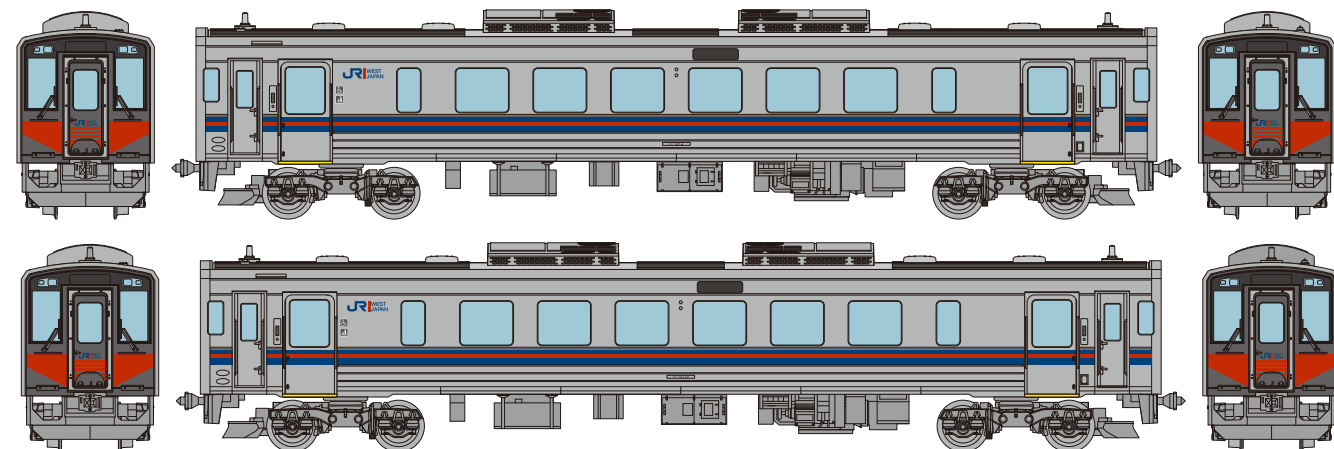

※製品名、発売月、仕様、価格は予告なく変更する場合があります
※イラスト、写真などは製品と一部異なる場合があります ※無断転載・複製厳禁

2024年
5月
発売予定

鉄道コレクション 長野電鉄3000系3両セットA

<330660> 7,700円(税込)

別売パーツ
Nゲージ動力ユニット
TM-06R
Nゲージ走行用パーツ
セット(2両分クレーン)
TT-04R
パンタグラフ
PG16(2個入)
0238

※イラストはイメージです。商品の仕様は予告なく変更される場合があります。 長野電鉄株式会社商品化許諾済

2024年
5月
発売予定

鉄道コレクション JRキハ121形2両セットA

<330943> 5,500円(税込)

別売パーツ
Nゲージ動力ユニット
TM-15
Nゲージ走行用パーツ
セット(2両分クレーン)
TT-04R

※イラストはイメージです。商品の仕様は予告なく変更される場合があります。 JR西日本商品化許諾済

2024年
5月
発売予定

鉄道コレクション JRキハ126形1次車 2両セットA

<330936> 5,060円(税込)

別売パーツ
Nゲージ動力ユニット
TM-15
Nゲージ走行用パーツ
セット(2両分クレーン)
TT-04R

※イラストはイメージです。商品の仕様は予告なく変更される場合があります。 JR西日本商品化許諾済

2024年
5月
発売予定

鉄道コレクション 名古屋鉄道6000系(復刻塗装・6010編成)2両セット