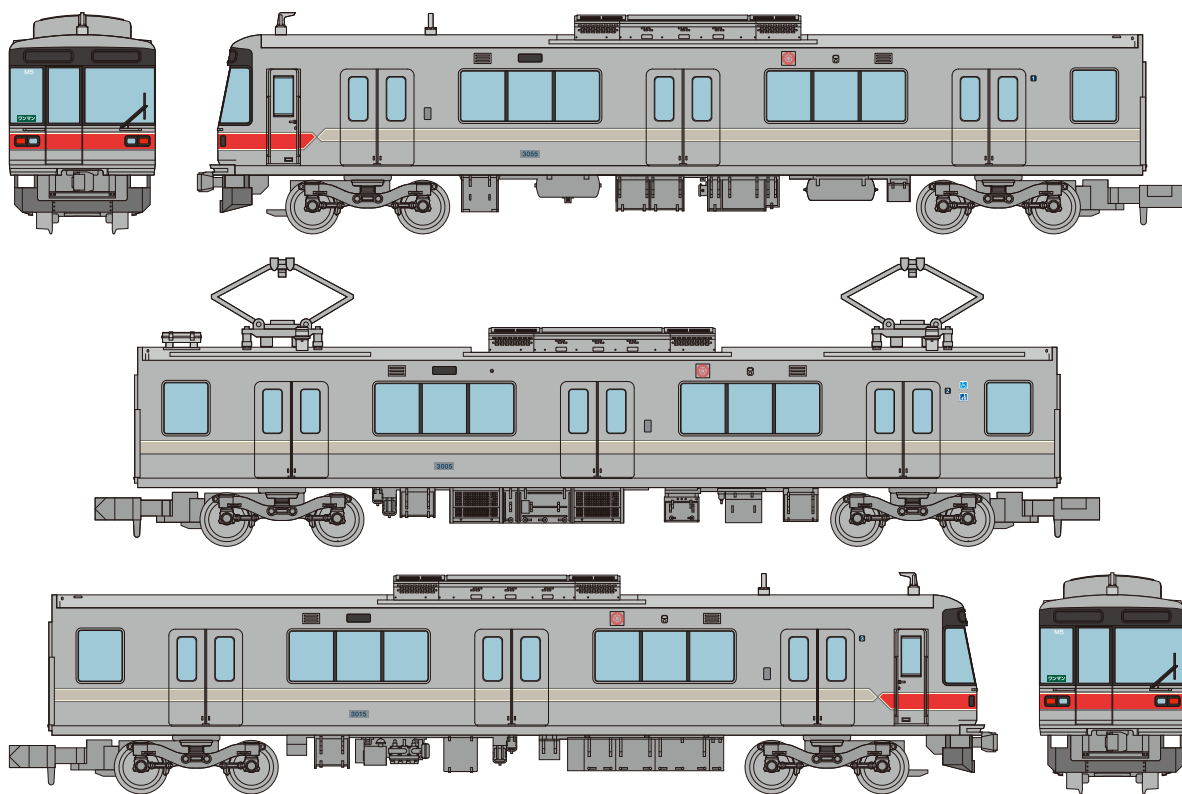

※製品名、発売月、仕様、価格は予告なく変更する場合があります
※イラスト、写真などは製品と一部異なる場合があります ※無断転載・複製厳禁

2024年
5月
発売予定

鉄道コレクション 長野電鉄3000系3両セットA

<330660> 7,700円(税込)

別売パーツ
Nゲージ動力ユニット
TM-06R
Nゲージ走行用パーツ
セット(2両分クレーン)
TT-04R
パンタグラフ
PG16(2個入)
0238

※イラストはイメージです。商品の仕様は予告なく変更される場合があります。 長野電鉄株式会社商品化許諾済

2024年
5月
発売予定

鉄道コレクション JRキハ121形2両セットA

<330943> 5,500円(税込)

別売パーツ
Nゲージ動力ユニット
TM-15
Nゲージ走行用パーツ
セット(2両分クレーン)
TT-04R

※イラストはイメージです。商品の仕様は予告なく変更される場合があります。 JR西日本商品化許諾済

2024年
5月
発売予定

鉄道コレクション JRキハ126形1次車 2両セットA

<330936> 5,060円(税込)

別売パーツ
Nゲージ動力ユニット
TM-15
Nゲージ走行用パーツ
セット(2両分クレーン)
TT-04R

※イラストはイメージです。商品の仕様は予告なく変更される場合があります。 JR西日本商品化許諾済

2024年
5月
発売予定

鉄道コレクション 名古屋鉄道6000系(復刻塗装・6010編成)2両セット

<331025> 5,060円(税込)

別売パーツ
Nゲージ動力ユニット
TM-12R
Nゲージ走行用パーツ
セット(2両分クレーン)
TT-04R
パンタグラフ
PT4212-S(2個入)
0250

※イラストはイメージです。商品の仕様は予告なく変更される場合があります。 名古屋鉄道株式会社商品化許諾済

※掲載内容は、2023年12月現在の情報です。

最新情報はジオコレ公式サイトをチェック

ジオコレ

検索

diocolle.tomytec.co.jp