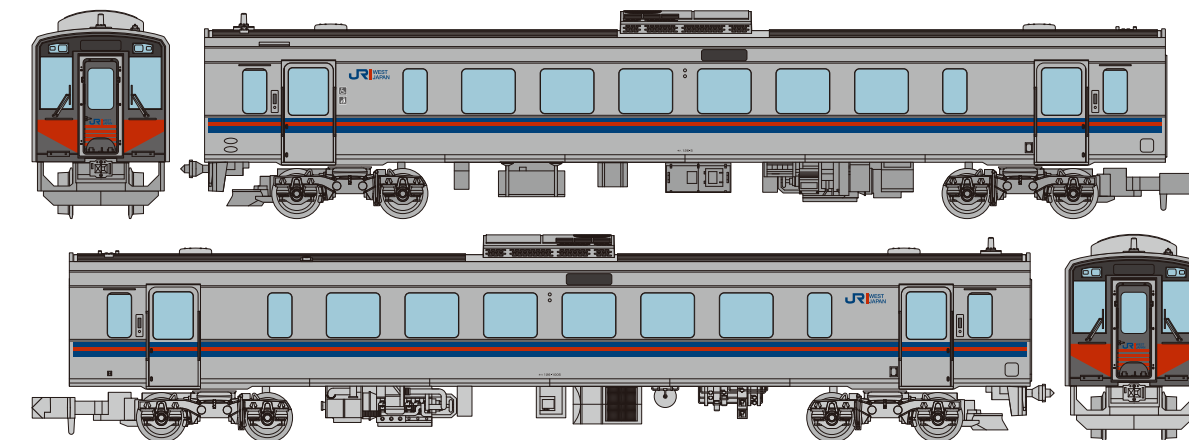

※製品名、発売月、仕様、価格は予告なく変更する場合があります
※イラスト、写真などは製品と一部異なる場合があります ※無断転載・複製厳禁

2024年
5月
発売予定

鉄道コレクション 長野電鉄3000系3両セットA

<330660> 7,700円(税込)

別売パーツ
Nゲージ動力ユニット
TM-06R
Nゲージ走行用パーツ
セット(2両分クレーン)
TT-04R
パンタグラフ
PG16(2個入)
0238

※イラストはイメージです。商品の仕様は予告なく変更される場合があります。 長野電鉄株式会社商品化許諾済

2024年
5月
発売予定

鉄道コレクション JRキハ121形2両セットA

<330943> 5,500円(税込)

別売パーツ
Nゲージ動力ユニット
TM-15
Nゲージ走行用パーツ
セット(2両分クレーン)
TT-04R

※イラストはイメージです。商品の仕様は予告なく変更される場合があります。 JR西日本商品化許諾済

2024年
5月
発売予定

鉄道コレクション JRキハ126形1次車 2両セットA

<330936> 5,060円(税込)

別売パーツ
Nゲージ動力ユニット
TM-15
Nゲージ走行用パーツ
セット(2両分クレーン)
TT-04R

※イラストはイメージです。商品の仕様は予告なく変更される場合があります。 JR西日本商品化許諾済

2024年
5月
発売予定

鉄道コレクション 名古屋鉄道6000系(復刻塗装・6010編成)2両セット

<331025> 5,060円(税込)

別売パーツ
Nゲージ動力ユニット
TM-12R
Nゲージ走行用パーツ
セット(2両分クレーン)
TT-04R
パンタグラフ
PT4212-S(2個入)
0250

※イラストはイメージです。商品の仕様は予告なく変更される場合があります。 名古屋鉄道株式会社商品化許諾済

※掲載内容は、2023年12月現在の情報です。

最新情報はジオコレ公式サイトをチェック

ジオコレ

検索

diocolle.tomytec.co.jp