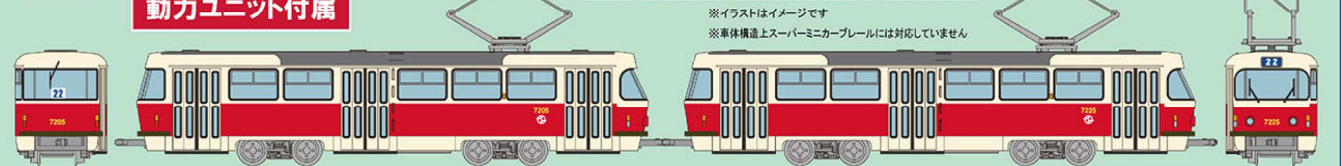

11月 発売予定 プラハトラム 外ラT3タイプA

<322238>タイプA(単品) 5,940円(税込)

別売パーツ
Nゲージ動力ユニット (4000mAh) TM-TR01
※イラストはイメージです
※車体構造上スーパーミニカーブレルには対応していません

11月 発売予定 プラハトラム 外ラT3タイプC

<315711>タイプC(2両) 15,400円(税込)

動力ユニット付属

※イラストはイメージです
※車体構造上スーパーミニカーブレルには対応していません

11月 発売予定 ライプツヒトラム 外ラT4タイプB

<322245>タイプB(単品) 5,940円(税込)

別売パーツ
Nゲージ動力ユニット (4000mAh) TM-TR01
※イラストはイメージです
※車体構造上スーパーミニカーブレルには対応していません

11月 発売予定 ライプツヒトラム 外ラT4タイプD

<315728>タイプD(2両) 15,400円(税込)

動力ユニット付属

※イラストはイメージです
※車体構造上スーパーミニカーブレルには対応していません