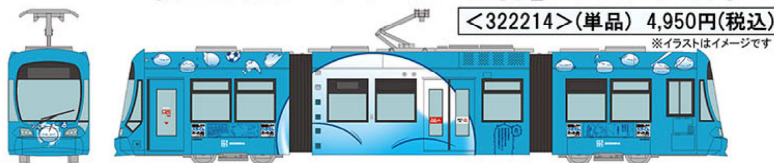

※製品名、発売月、仕様、価格は予告なく変更する場合があります
※イラスト、写真などは製品と一部異なる場合があります ※無断転載・複写厳禁

11月 鉄道 広島電鉄1000形1017号

『転生したらスライムだった件』ラッピング電車

<322214>(単品) 4,950円(税込)

※イラストはイメージです

別売パーツ
Nゲージ動力ユニット (4000mAh) TM-LR03
パンタグラフ (C-PS27N) (2個入) (0284)

広島電鉄株式会社商品化許諾済 ©伏瀬・川上泰樹/講談社 ©KODANSHA

11月 鉄道 京阪電車大津線600形4次車

比叡山・びわ湖<山と水と光の廻廊>

<322221>(2両) 4,400円(税込)

別売パーツ
Nゲージ動力ユニット (4000mAh) TM-20
Nゲージ運行パーツ (セット) (2個入) TT-04R
パンタグラフ (PG16) (2個入) (0238)

※イラストはイメージです 京阪電気鉄道株式会社商品化許諾済