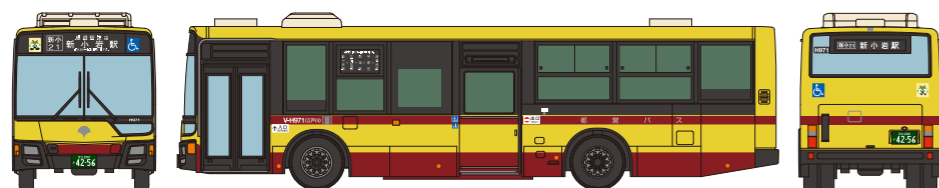

ザ・バスコレクション 東京都交通局 都営バス100周年記念 通称鈴木カラー

<333081> 3,300円(税込)

東京都交通局商品化許諾済

2024年
11月
発売予定