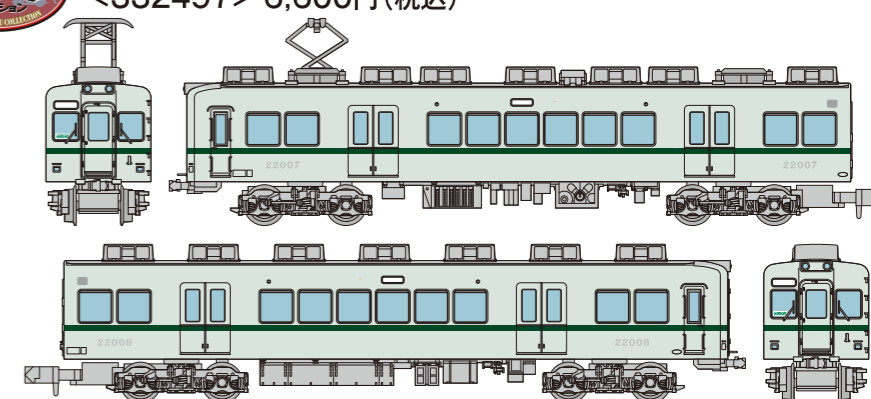

2024年
11月
発売予定

鉄道コレクション 上毛電気鉄道800形 2両セットA

<333326> 6,600円(税込)

上毛電気鉄道株式会社商品化許諾済

別売パーツ
Nゲージ動力ユニット
TM-06R (11.7mmA)
Nゲージ走行用パーツ
セット(2両分・グレー)
TT-04R
パンタグラフ
PS35B(2個入)
0245

2024年
11月
発売予定

鉄道コレクション 近畿日本鉄道18200系 2両セット

<332275> 6,600円(税込)

近畿日本鉄道(株)商品化許諾済

別売パーツ
Nゲージ動力ユニット
TM-06R (11.8mmA)
Nゲージ走行用パーツ
セット(2両分・グレー)
TT-04R
パンタグラフ
PG16(2個入)
0238

2024年
11月
発売予定

鉄道コレクション 銚子電気鉄道2000形 ありがとう2001編成 2両セット

<332480> 6,600円(税込)

銚子電気鉄道株式会社商品化許諾済

別売パーツ
Nゲージ動力ユニット
TM-06R (11.8mmA)
Nゲージ走行用パーツ
セット(2両分・グレー)
TT-04R
パンタグラフ
PG16(2個入)
0238

2024年
11月
発売予定

鉄道コレクション 銚子電気鉄道2200形 (22007編成) 2両セット

<332497> 6,600円(税込)

銚子電気鉄道株式会社商品化許諾済

別売パーツ
Nゲージ動力ユニット
TM-05R (11.7mmA)
Nゲージ走行用パーツ
セット(2両分・グレー)
TT-04R
パンタグラフ
PT4811N(2個入)
0258