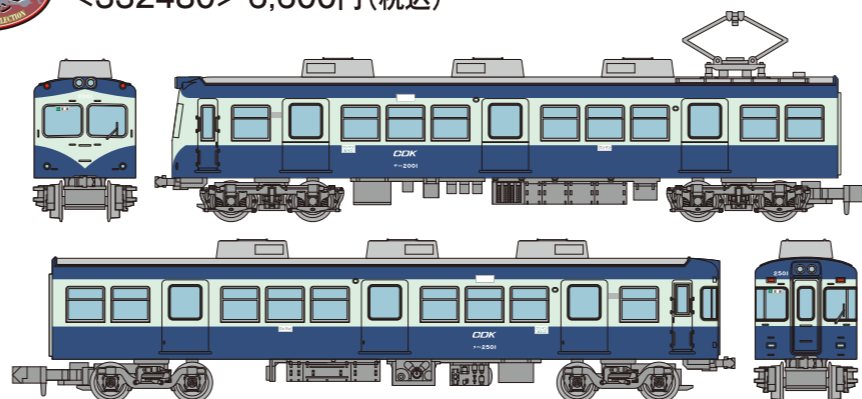

2024年
11月
発売予定

鉄道コレクション 上毛電気鉄道800形 2両セットA

<333326> 6,600円(税込)

上毛電気鉄道株式会社商品化許諾済

別売パーツ
Nゲージ動力ユニット
TM-06R (11.7mmA)
Nゲージ走行用パーツ
セット(2両分・グレー)
TT-04R
パンタグラフ
PS35B(2個入)
0245

2024年
11月
発売予定

鉄道コレクション 近畿日本鉄道18200系 2両セット

<332275> 6,600円(税込)

近畿日本鉄道(株)商品化許諾済

別売パーツ
Nゲージ動力ユニット
TM-06R (11.8mmA)
Nゲージ走行用パーツ
セット(2両分・グレー)
TT-04R
パンタグラフ
PG16(2個入)
0238

2024年
11月
発売予定

鉄道コレクション 銚子電気鉄道2000形 ありがとう2001編成 2両セット

<332480> 6,600円(税込)

銚子電気鉄道株式会社商品化許諾済

別売パーツ
Nゲージ動力ユニット
TM-06R (11.8mmA)
Nゲージ走行用パーツ
セット(2両分・グレー)
TT-04R
パンタグラフ
PG16(2個入)
0238

2024年
11月
発売予定

鉄道コレクション 銚子電気鉄道2200形 (22007編成) 2両セット

<332497> 6,600円(税込)

銚子電気鉄道株式会社商品化許諾済

別売パーツ
Nゲージ動力ユニット
TM-05R (11.7mmA)
Nゲージ走行用パーツ
セット(2両分・グレー)
TT-04R
パンタグラフ
PT4811N(2個入)
0258