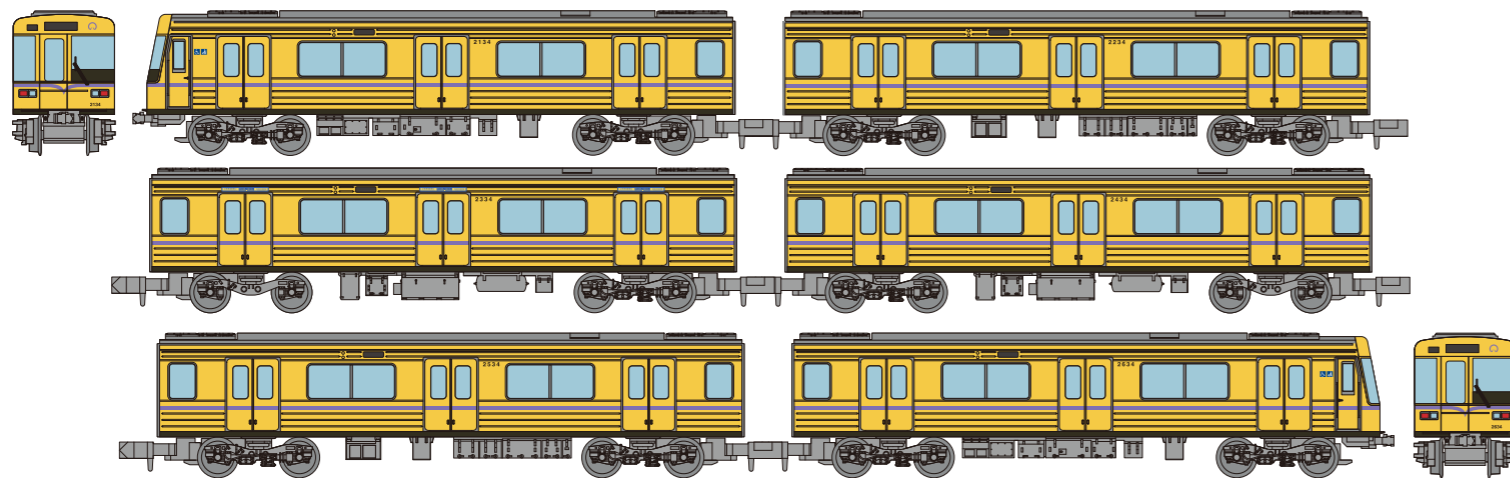

※製品名、発売月、仕様、価格は予告なく変更する場合があります
※イラスト、写真などは製品と一部異なる場合があります ※無断転載・複写厳禁

2024年
11月
発売予定

鉄道コレクション 名古屋市交通局名城線・名港線2000形(黄電メモリアルトレイン)6両セット

<332268> 19,800円(税込)

名古屋市交通局商品化許諾済

別売パーツ
Nゲージ動力ユニット
TM-10R (11.8mmA)
Nゲージ走行用パーツ
セット(2両分・グレー)
TT-04R

2024年
11月
発売予定

鉄道コレクション 上毛電気鉄道800形 2両セットA

<333326> 6,600円(税込)

上毛電気鉄道株式会社商品化許諾済

別売パーツ
Nゲージ動力ユニット
TM-06R (11.7mmA)
Nゲージ走行用パーツ
セット(2両分・グレー)
TT-04R
パンタグラフ
PS35B(2個入)
0245

2024年
11月
発売予定

鉄道コレクション 近畿日本鉄道18200系 2両セット

<332275> 6,600円(税込)

近畿日本鉄道(株)商品化許諾済

別売パーツ
Nゲージ動力ユニット
TM-06R (11.8mmA)
Nゲージ走行用パーツ
セット(2両分・グレー)
TT-04R
パンタグラフ
PG16(2個入)
0238

2024年
11月
発売予定

鉄道コレクション 銚子電気鉄道2000形 ありがとう2001編成 2両セット

<332480> 6,600円(税込)

銚子電気鉄道株式会社商品化許諾済

別売パーツ
Nゲージ動力ユニット
TM-06R (11.8mmA)
Nゲージ走行用パーツ
セット(2両分・グレー)
TT-04R
パンタグラフ
PG16(2個入)
0238

2024年
11月
発売予定

鉄道コレクション 銚子電気鉄道2200形 (22007編成) 2両セット

<332497> 6,600円(税込)

銚子電気鉄道株式会社商品化許諾済

別売パーツ
Nゲージ動力ユニット
TM-05R (11.7mmA)
Nゲージ走行用パーツ
セット(2両分・グレー)
TT-04R
パンタグラフ
PT4811N(2個入)
0258