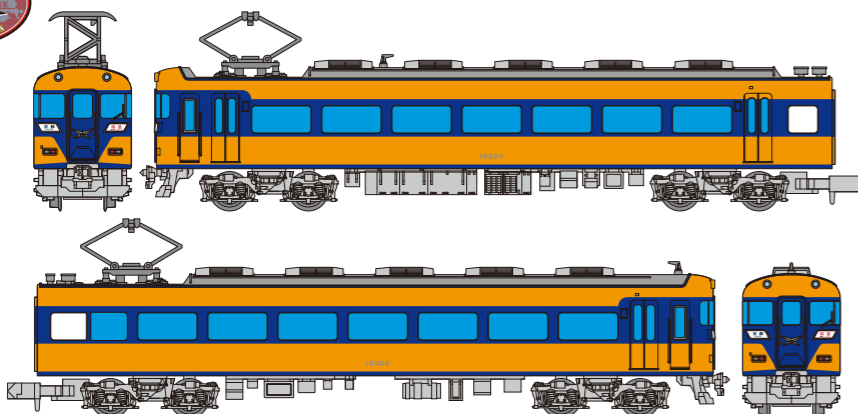

※製品名、発売月、仕様、価格は予告なく変更する場合があります
※イラスト、写真などは製品と一部異なる場合があります ※無断転載・複写厳禁

2024年
11月
発売予定

鉄道コレクション 名古屋市交通局名城線・名港線2000形(黄電メモリアルトレイン)6両セット

<332268> 19,800円(税込)

名古屋市交通局商品化許諾済

別売パーツ
Nゲージ動力ユニット
TM-10R (11.8mmA)
Nゲージ走行用パーツ
セット(2両分・グレー)
TT-04R

2024年
11月
発売予定

鉄道コレクション 上毛電気鉄道800形 2両セットA

<333326> 6,600円(税込)

上毛電気鉄道株式会社商品化許諾済

別売パーツ
Nゲージ動力ユニット
TM-06R (11.7mmA)
Nゲージ走行用パーツ
セット(2両分・グレー)
TT-04R
パンタグラフ
PS35B(2個入)
0245

2024年
11月
発売予定

鉄道コレクション 近畿日本鉄道18200系 2両セット

<332275> 6,600円(税込)

近畿日本鉄道(株)商品化許諾済

別売パーツ
Nゲージ動力ユニット
TM-06R (11.8mmA)
Nゲージ走行用パーツ
セット(2両分・グレー)
TT-04R
パンタグラフ
PG16(2個入)
0238

2024年
11月
発売予定

鉄道コレクション 銚子電気鉄道2000形 ありがとう2001編成 2両セット

<332480> 6,600円(税込)

銚子電気鉄道株式会社商品化許諾済

別売パーツ
Nゲージ動力ユニット
TM-06R (11.8mmA)
Nゲージ走行用パーツ
セット(2両分・グレー)
TT-04R
パンタグラフ
PG16(2個入)
0238

2024年
11月
発売予定

鉄道コレクション 銚子電気鉄道2200形 (22007編成) 2両セット

<332497> 6,600円(税込)

銚子電気鉄道株式会社商品化許諾済

別売パーツ
Nゲージ動力ユニット
TM-05R (11.7mmA)
Nゲージ走行用パーツ
セット(2両分・グレー)
TT-04R
パンタグラフ
PT4811N(2個入)
0258