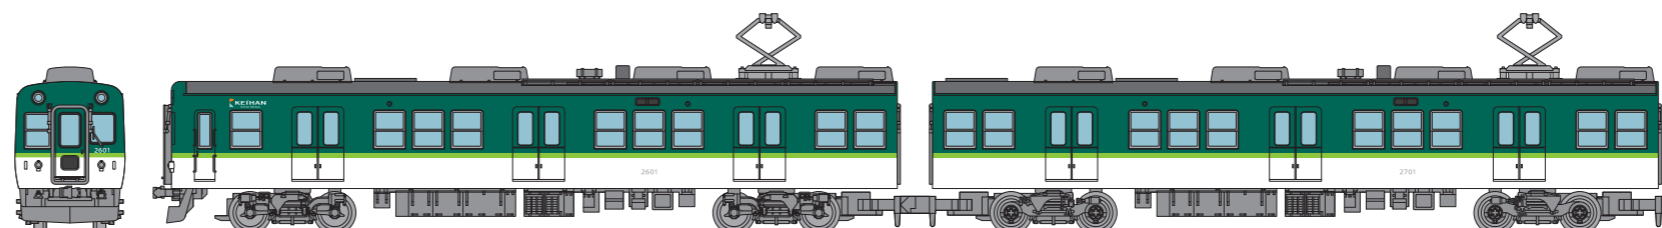

名古屋鉄道株式会社商品化許諾済

わたしの街鉄道コレクション  
＜MT04＞近畿日本鉄道 2両セット  
＜327516＞ 5,500円(税込)

別売パーツ  
Nゲージ動力ユニット (20mmA) TM-14  
Nゲージ走行用パーツ セット (2両分) TT-04R  
パンタグラフ PG16 (2個入) 0238

近畿日本鉄道(株)商品化許諾済

わたしの街鉄道コレクション  
＜MT05＞京阪電鉄 2両セット  
＜323624＞ 5,500円(税込)