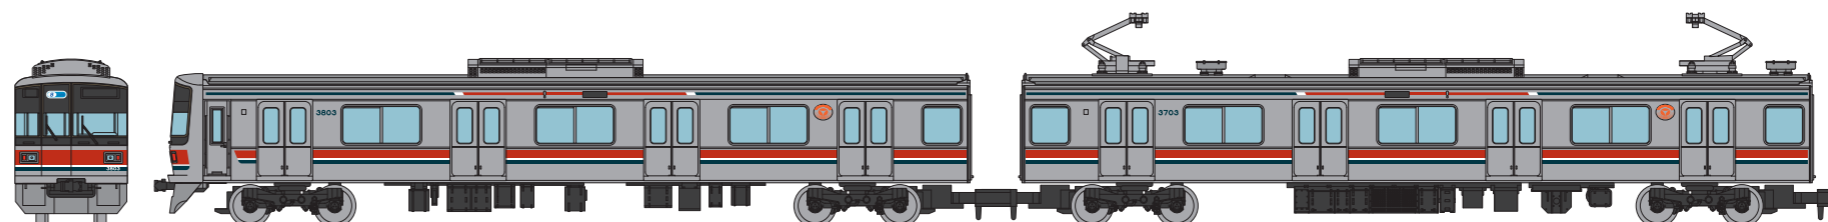

# わたしの街鉄道コレクションシリーズ新発売

2024年  
3月  
発売予定

わたしの街鉄道コレクション  
＜MT01＞東武鉄道 2両セット  
＜327486＞ 5,500円(税込)

別売パーツ  
Nゲージ動力ユニット (20mmA) TM-08R  
Nゲージ走行用パーツ セット (2両分) TT-04R  
パンタグラフ PT4811N (2個入) 0258

東武鉄道株式会社商品化許諾済

わたしの街鉄道コレクション  
＜MT02＞東急電鉄 2両セット  
＜327493＞ 5,500円(税込)

別売パーツ  
Nゲージ動力ユニット (20mmA) TM-14  
Nゲージ走行用パーツ セット (2両分) TT-03R  
パンタグラフ C-PS27N (2個入) 0284

東急電鉄株式会社商品化許諾済

わたしの街鉄道コレクション  
＜MT03＞名古屋鉄道 2両セット  
＜327509＞ 5,500円(税込)

別売パーツ  
Nゲージ動力ユニット (19mmA) TM-12R  
Nゲージ走行用パーツ セット (2両分) TT-04R  
パンタグラフ PT4812-S (2個入) 0250