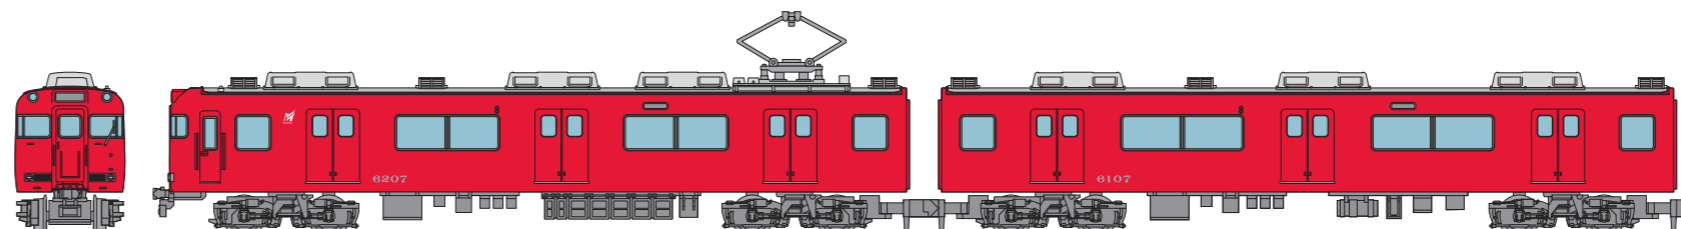

※製品名、発売月、仕様、価格は予告なく変更する場合があります
※イラスト、写真などは製品と一部異なる場合があります ※無断転載・複写厳禁

身近な路線で活躍する車両を集めよう

わたしの街鉄道コレクションシリーズ新発売

2024年
3月
発売予定

わたしの街鉄道コレクション
＜MT01＞東武鉄道 2両セット
＜327486＞ 5,500円(税込)

別売パーツ
Nゲージ動力ユニット (20mmA) TM-08R
Nゲージ走行用パーツ セット (2両分) TT-04R
パンタグラフ PT4811N (2個入) 0258

東武鉄道株式会社商品化許諾済

わたしの街鉄道コレクション
＜MT02＞東急電鉄 2両セット
＜327493＞ 5,500円(税込)

別売パーツ
Nゲージ動力ユニット (20mmA) TM-14
Nゲージ走行用パーツ セット (2両分) TT-03R
パンタグラフ C-PS27N (2個入) 0284

東急電鉄株式会社商品化許諾済

わたしの街鉄道コレクション
＜MT03＞名古屋鉄道 2両セット
＜327509＞ 5,500円(税込)

別売パーツ
Nゲージ動力ユニット (19mmA) TM-12R
Nゲージ走行用パーツ セット (2両分) TT-04R
パンタグラフ PT4812-S (2個入) 0250

名古屋鉄道株式会社商品化許諾済

わたしの街鉄道コレクション
＜MT04＞近畿日本鉄道 2両セット
＜327516＞ 5,500円(税込)

別売パーツ
Nゲージ動力ユニット (20mmA) TM-14
Nゲージ走行用パーツ セット (2両分) TT-04R
パンタグラフ PG16 (2個入) 0238

近畿日本鉄道(株)商品化許諾済

わたしの街鉄道コレクション
＜MT05＞京阪電鉄 2両セット
＜323624＞ 5,500円(税込)

別売パーツ
Nゲージ動力ユニット (19mmA) TM-06R
Nゲージ走行用パーツ セット (2両分) TT-04R
パンタグラフ PT4811N (2個入) 0258

京阪電気鉄道株式会社商品化許諾済

わたしの街鉄道コレクション
＜MT06＞西日本鉄道 2両セット
＜323631＞ 5,500円(税込)

別売パーツ
Nゲージ動力ユニット (19mmA) TM-12R
Nゲージ走行用パーツ セット (2両分) TT-04R
パンタグラフ WPS28C-2 (2個入) 0271

西日本鉄道株式会社商品化許諾済

※イラストはイメージです。商品の仕様は予告無く変更される場合があります。

※掲載内容は、2023年10月現在の情報です。

最新情報はジオコレ公式サイトをチェック

ジオコレ

検索

diocolle.tomytec.co.jp

TOMYTEC
株式会社トミーテック