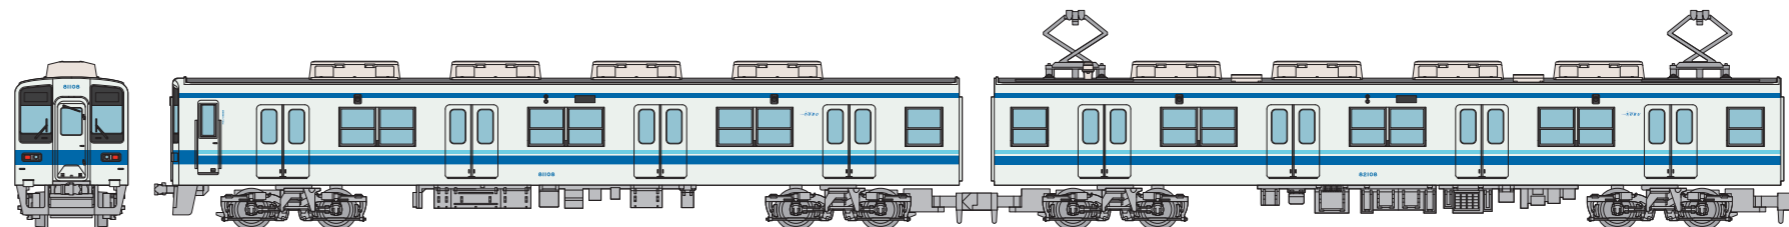

# わたしの街鉄道コレクションシリーズ新発売

2024年  
3月  
発売予定

わたしの街鉄道コレクション  
＜MT01＞東武鉄道 2両セット  
＜327486＞ 5,500円(税込)

別売パーツ  
Nゲージ動力ユニット (20mmA) TM-08R  
Nゲージ走行用パーツ セット (2両分) TT-04R  
パンタグラフ PT4811N (2個入) 0258

東武鉄道株式会社商品化許諾済

わたしの街鉄道コレクション  
＜MT02＞東急電鉄 2両セット  
＜327493＞ 5,500円(税込)