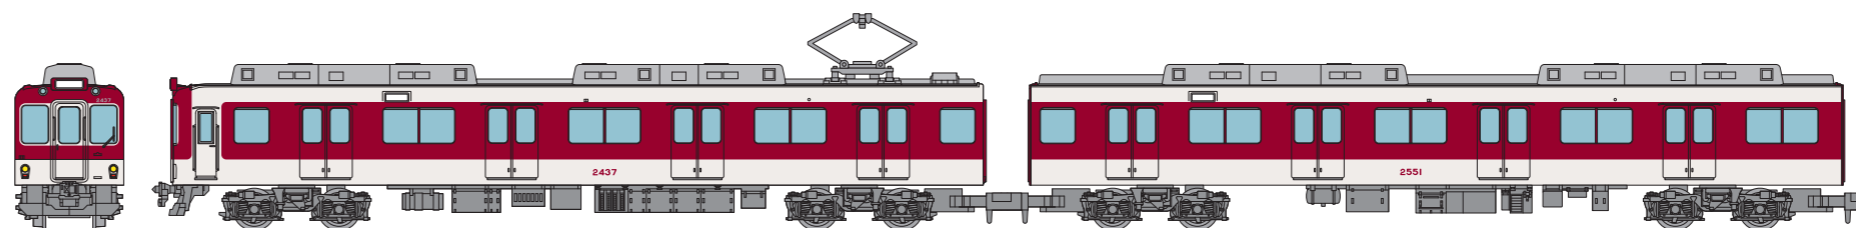

別売パーツ
Nゲージ動力ユニット (19mmA) TM-12R
Nゲージ走行用パーツ セット (2両分) TT-04R
パンタグラフ PT4812-S (2個入) 0250

名古屋鉄道株式会社商品化許諾済

わたしの街鉄道コレクション
＜MT04＞近畿日本鉄道 2両セット
＜327516＞ 5,500円(税込)

別売パーツ
Nゲージ動力ユニット (20mmA) TM-14
Nゲージ走行用パーツ セット (2両分) TT-04R
パンタグラフ PG16 (2個入) 0238

近畿日本鉄道(株)商品化許諾済

わたしの街鉄道コレクション
＜MT05＞京阪電鉄 2両セット
＜323624＞ 5,500円(税込)