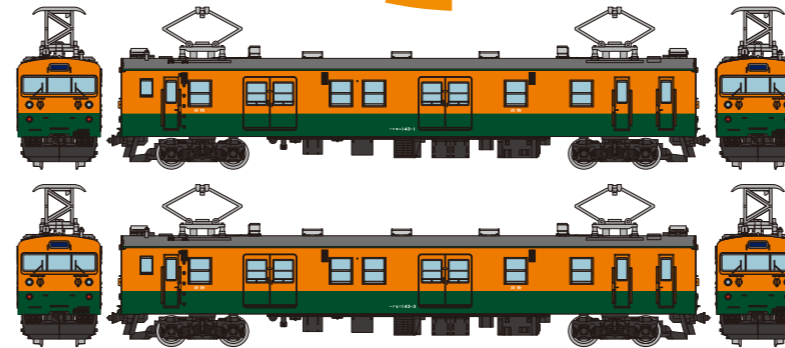

2025年
8月
発売予定

鉄道コレクション 神戸電鉄1000系(1503編成) 3両セット

<336389> 9,900円(税込)

神戸電鉄の主力車両!

別売パーツ
Nゲージ動力ユニット TM-06R
(10mm×A)
Nゲージ走行用パーツ
セット(2両分×グレー)
TT-04R
パンタグラフ
PG16(2個入) <0238>

神戸電鉄株式会社商品化許諾済

2025年
8月
発売予定

鉄道コレクション 国鉄クモニ143形 2両セット

<336983> 6,820円(税込)

高性能電車初の荷物電車!

別売パーツ
Nゲージ動力ユニット TM-14
(20mm×A2)
Nゲージ走行用パーツ
セット(2両分)
TT-03R
パンタグラフ
PS23(2個入) <0229>

2025年
8月
発売予定

トラックコレクション 馬運車セットA

<333821> 6,600円(税込)

2025年
8月
発売予定

鉄道コレクション 神戸電鉄2000系(2007編成) 4両セット

<336372> 13,200円(税込)

神戸電鉄の主力車両!

別売パーツ
Nゲージ動力ユニット TM-06R
(10mm×A)
Nゲージ走行用パーツ
セット(2両分×グレー)
TT-04R
パンタグラフ
PT4811N(2個入) <0253>

神戸電鉄株式会社商品化許諾済

2025年
8月
発売予定

建コレ014-2 現代住宅D2

<334958> 3,960円(税込)

2025年
8月
発売予定

<335122> 2,640円(税込)

90年代~を
イメージした
タイプ

2025年
8月
発売予定

全国バスコレクション <JB091>群馬バス

<336860> 3,300円(税込)

株式会社群馬バス・いすゞ自動車株式会社商品化許諾済

2025年
8月
発売予定

全国バスコレクション <JB092>京都京阪バス