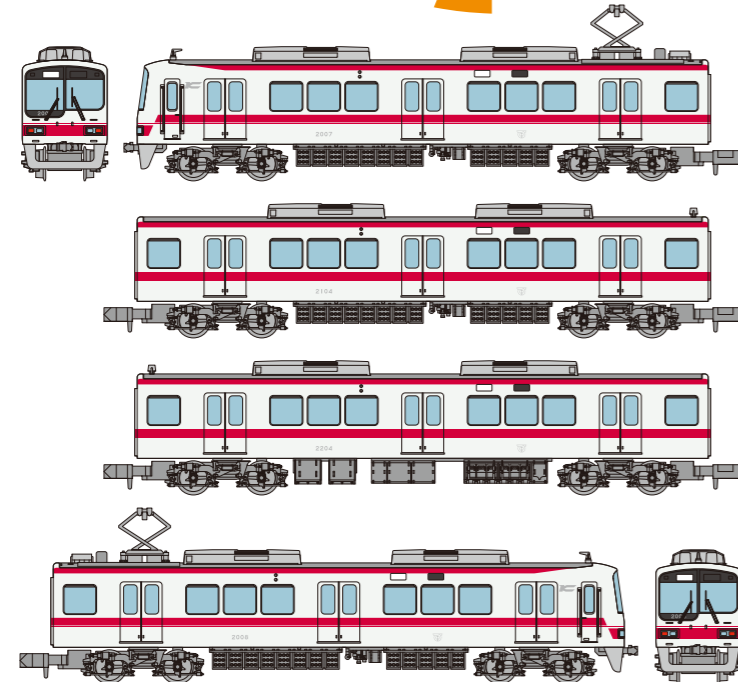

2025年
8月
発売予定

鉄道コレクション 神戸電鉄1000系(1503編成) 3両セット

<336389> 9,900円(税込)

神戸電鉄の主力車両!

別売パーツ
Nゲージ動力ユニット TM-06R
(10mm×A)
Nゲージ走行用パーツ
セット(2両分×グレー)
TT-04R
パンタグラフ
PG16(2個入) <0238>

神戸電鉄株式会社商品化許諾済

2025年
8月
発売予定

鉄道コレクション 国鉄クモニ143形 2両セット

<336983> 6,820円(税込)

高性能電車初の荷物電車!

別売パーツ
Nゲージ動力ユニット TM-14
(20mm×A2)
Nゲージ走行用パーツ
セット(2両分)
TT-03R
パンタグラフ
PS23(2個入) <0229>

2025年
8月
発売予定

トラックコレクション 馬運車セットA

<333821> 6,600円(税込)

2025年
8月
発売予定

鉄道コレクション 神戸電鉄2000系(2007編成) 4両セット

<336372> 13,200円(税込)

神戸電鉄の主力車両!

別売パーツ
Nゲージ動力ユニット TM-06R
(10mm×A)
Nゲージ走行用パーツ
セット(2両分×グレー)
TT-04R
パンタグラフ
PT4811N(2個入) <0253>

神戸電鉄株式会社商品化許諾済

2025年
8月
発売予定

建コレ014-2 現代住宅D2

<334958> 3,960円(税込)

2025年
8月
発売予定