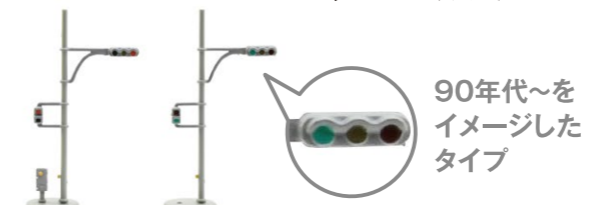

情景小物016-1R 信号機B1R

<335122> 2,640円(税込)

90年代~を
イメージした
タイプ

2025年
8月
発売予定