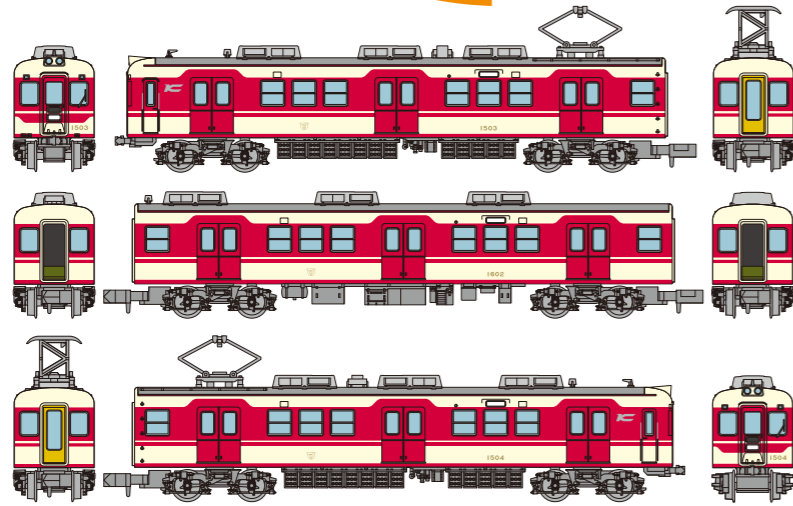

2025年
8月
発売予定

鉄道コレクション 神戸電鉄1000系(1503編成) 3両セット

<336389> 9,900円(税込)

神戸電鉄の主力車両!

別売パーツ
Nゲージ動力ユニット TM-06R
(10mm×A)
Nゲージ走行用パーツ
セット(2両分×グレー)
TT-04R
パンタグラフ
PG16(2個入) <0238>

神戸電鉄株式会社商品化許諾済

2025年
8月
発売予定

鉄道コレクション 国鉄クモニ143形 2両セット

<336983> 6,820円(税込)

高性能電車初の荷物電車!

別売パーツ
Nゲージ動力ユニット TM-14
(20mm×A2)
Nゲージ走行用パーツ
セット(2両分)
TT-03R
パンタグラフ
PS23(2個入) <0229>

2025年
8月
発売予定

トラックコレクション 馬運車セットA

<333821> 6,600円(税込)

2025年
8月
発売予定

鉄道コレクション 神戸電鉄2000系(2007編成) 4両セット

<336372> 13,200円(税込)

神戸電鉄の主力車両!

別売パーツ
Nゲージ動力ユニット TM-06R
(10mm×A)
Nゲージ走行用パーツ
セット(2両分×グレー)
TT-04R
パンタグラフ
PT4811N(2個入) <0253>

神戸電鉄株式会社商品化許諾済

2025年
8月
発売予定

建コレ014-2 現代住宅D2

<334958> 3,960円(税込)

2025年
8月
発売予定