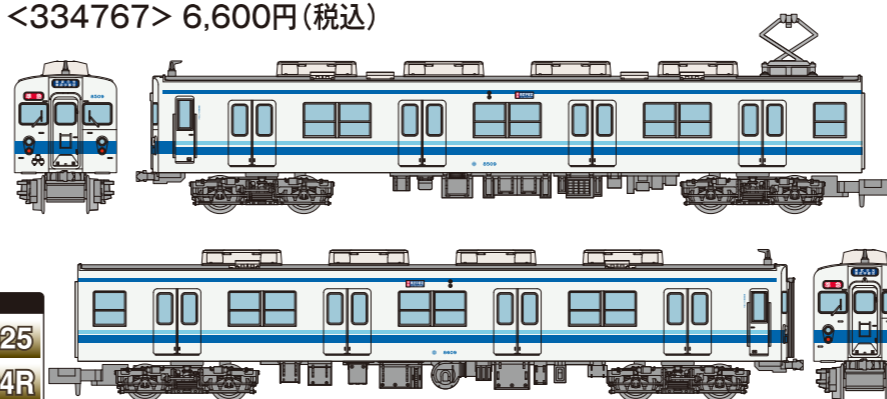

2025年
5月
発売予定

鉄道コレクション
近畿日本鉄道2430系 4両セット
<335610> 13,200円(税込)

鉄道コレクション
近畿日本鉄道2430系 3両セット
<335627> 9,900円(税込)

別売パーツ
Nゲージ 動力ユニット
(20mmA2) TM-14
Nゲージ 走行用パーツ
セット(2両分) TT-04R
パンタグラフ
PG16(2個入) (0233)

近畿日本鉄道(株)商品化許諾済

2025年
5月
発売予定

鉄道コレクション 東武鉄道8000型
初期修繕車8127編成 4両セット
<335313> 13,200円(税込)

鉄道コレクション 東武鉄道8500型
初期修繕車8509編成 2両セット
<334767> 6,600円(税込)

別売パーツ
Nゲージ 動力ユニット
(20mmD2) TM-25
Nゲージ 走行用パーツ
セット(2両分) TT-04R
パンタグラフ
PT4811N(2個入) (0253)

東武鉄道株式会社商品化許諾済

2025年
5月
発売予定

鉄道コレクション JR103系3000番代
冷房車川越線・八高線 4両セットB
<334750> 13,200円(税込)

別売パーツ
Nゲージ 動力ユニット
(20mmD) TM-18
Nゲージ 走行用パーツ
セット(2両分) TT-03R
Nゲージ 走行用パーツ
セット(2両分) TT-05
パンタグラフ
PS16WN(2個入) (0290)

JR東日本商品化許諾済

2025年
5月
発売予定

鉄道コレクション JR113系3800番代 2両セットA
<335320> 6,600円(税込)

別売パーツ
Nゲージ 動力ユニット
(20mmA2) TM-14
Nゲージ 走行用パーツ
セット(2両分) TT-03R
パンタグラフ
PS16W(2個入) (0289)

JR西日本商品化許諾済

2025年
5月
発売予定

全国バスコレクション
<JB089> 東海バス
<335368> 3,300円(税込)