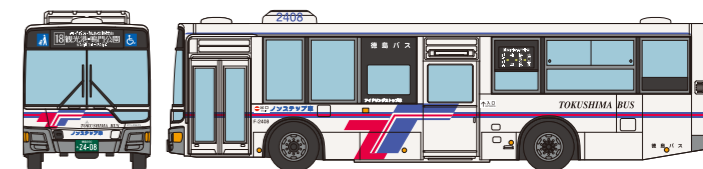

徳島バス株式会社商品化許諾済

2025年
5月
発売予定

<JH054> 全国バス80
仙台市交通局
<334613> 7,700円(税込)

SCALE
1/80
GAUGE
16.5mm