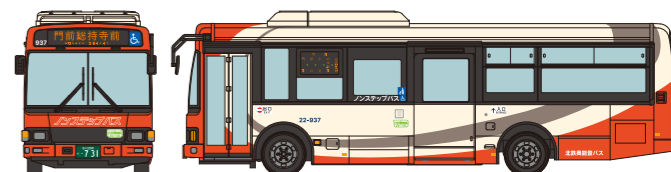

株式会社東海バス商品化許諾済
いすゞ自動車株式会社商品化許諾済

全国バスコレクション
<JB090> 徳島バス
<335375> 3,300円(税込)

徳島バス株式会社商品化許諾済

2025年
5月
発売予定

<JH054> 全国バス80
仙台市交通局
<334613> 7,700円(税込)

SCALE
1/80
GAUGE
16.5mm

仙台市交通局商品化許諾済
いすゞ自動車株式会社商品化許諾済

<JH055> 全国バス80
北鉄奥能登バス
<334620> 7,700円(税込)