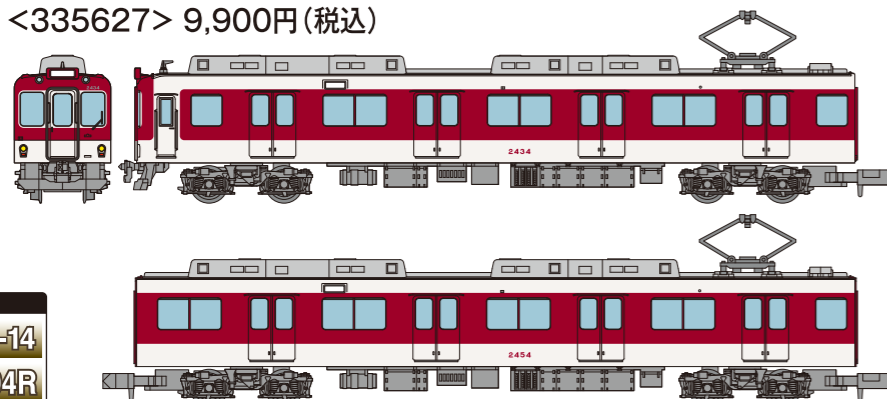

2025年
5月
発売予定

鉄道コレクション
近畿日本鉄道2430系 4両セット
<335610> 13,200円(税込)

鉄道コレクション
近畿日本鉄道2430系 3両セット
<335627> 9,900円(税込)

別売パーツ
Nゲージ 動力ユニット
(20mmA2) TM-14
Nゲージ 走行用パーツ
セット(2両分) TT-04R
パンタグラフ
PG16(2個入) (0233)

近畿日本鉄道(株)商品化許諾済

2025年
5月
発売予定

鉄道コレクション 東武鉄道8000型
初期修繕車8127編成 4両セット
<335313> 13,200円(税込)

鉄道コレクション 東武鉄道8500型
初期修繕車8509編成 2両セット
<334767> 6,600円(税込)

別売パーツ
Nゲージ 動力ユニット
(20mmD2) TM-25
Nゲージ 走行用パーツ
セット(2両分) TT-04R
パンタグラフ
PT4811N(2個入) (0253)

東武鉄道株式会社商品化許諾済

2025年
5月
発売予定

鉄道コレクション JR103系3000番代
冷房車川越線・八高線 4両セットB
<334750> 13,200円(税込)

別売パーツ
Nゲージ 動力ユニット
(20mmD) TM-18
Nゲージ 走行用パーツ
セット(2両分) TT-03R
Nゲージ 走行用パーツ
セット(2両分) TT-05
パンタグラフ
PS16WN(2個入) (0290)

JR東日本商品化許諾済