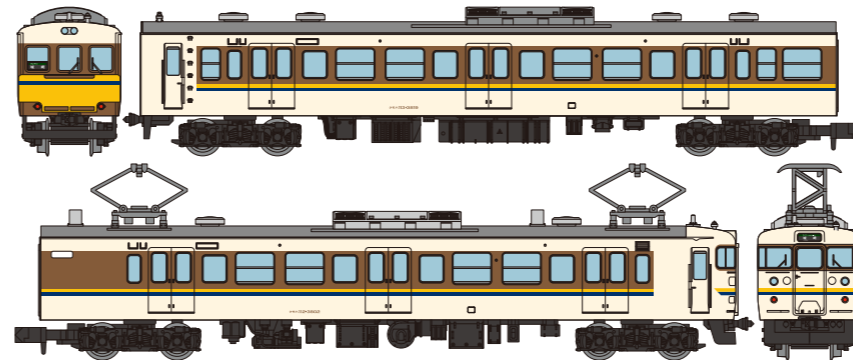

2025年
5月
発売予定

鉄道コレクション
近畿日本鉄道2430系 4両セット
<335610> 13,200円(税込)

鉄道コレクション
近畿日本鉄道2430系 3両セット
<335627> 9,900円(税込)

別売パーツ
Nゲージ 動力ユニット
(20mmA2) TM-14
Nゲージ 走行用パーツ
セット(2両分) TT-04R
パンタグラフ
PG16(2個入) (0233)

近畿日本鉄道(株)商品化許諾済

2025年
5月
発売予定

鉄道コレクション 東武鉄道8000型
初期修繕車8127編成 4両セット
<335313> 13,200円(税込)

鉄道コレクション 東武鉄道8500型
初期修繕車8509編成 2両セット
<334767> 6,600円(税込)

別売パーツ
Nゲージ 動力ユニット
(20mmD2) TM-25
Nゲージ 走行用パーツ
セット(2両分) TT-04R
パンタグラフ
PT4811N(2個入) (0253)

東武鉄道株式会社商品化許諾済

2025年
5月
発売予定

鉄道コレクション JR103系3000番代
冷房車川越線・八高線 4両セットB
<334750> 13,200円(税込)

別売パーツ
Nゲージ 動力ユニット
(20mmD) TM-18
Nゲージ 走行用パーツ
セット(2両分) TT-03R
Nゲージ 走行用パーツ
セット(2両分) TT-05
パンタグラフ
PS16WN(2個入) (0290)

JR東日本商品化許諾済

2025年
5月
発売予定

鉄道コレクション JR113系3800番代 2両セットA
<335320> 6,600円(税込)

別売パーツ
Nゲージ 動力ユニット
(20mmA2) TM-14
Nゲージ 走行用パーツ
セット(2両分) TT-03R
パンタグラフ
PS16W(2個入) (0289)

JR西日本商品化許諾済

2025年
5月
発売予定

全国バスコレクション
<JB089> 東海バス
<335368> 3,300円(税込)