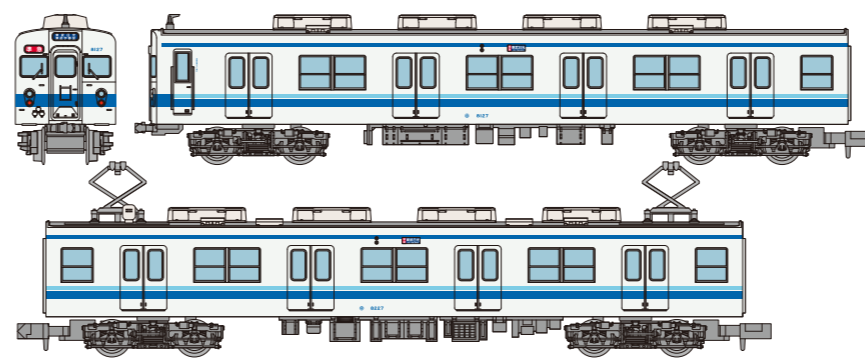

2025年
5月
発売予定

鉄道コレクション
近畿日本鉄道2430系 4両セット
<335610> 13,200円(税込)

鉄道コレクション
近畿日本鉄道2430系 3両セット
<335627> 9,900円(税込)

別売パーツ
Nゲージ 動力ユニット
(20mmA2) TM-14
Nゲージ 走行用パーツ
セット(2両分) TT-04R
パンタグラフ
PG16(2個入) (0233)

近畿日本鉄道(株)商品化許諾済

2025年
5月
発売予定

鉄道コレクション 東武鉄道8000型
初期修繕車8127編成 4両セット
<335313> 13,200円(税込)

鉄道コレクション 東武鉄道8500型
初期修繕車8509編成 2両セット
<334767> 6,600円(税込)

別売パーツ
Nゲージ 動力ユニット
(20mmD2) TM-25
Nゲージ 走行用パーツ
セット(2両分) TT-04R
パンタグラフ
PT4811N(2個入) (0253)

東武鉄道株式会社商品化許諾済

2025年
5月
発売予定

鉄道コレクション JR103系3000番代
冷房車川越線・八高線 4両セットB
<334750> 13,200円(税込)

別売パーツ
Nゲージ 動力ユニット
(20mmD) TM-18
Nゲージ 走行用パーツ
セット(2両分) TT-03R
Nゲージ 走行用パーツ
セット(2両分) TT-05
パンタグラフ
PS16WN(2個入) (0290)

JR東日本商品化許諾済