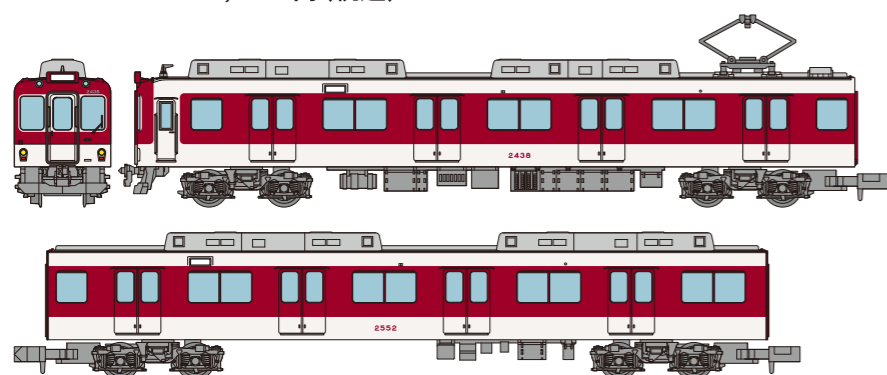

2025年
5月
発売予定

鉄道コレクション
近畿日本鉄道2430系 4両セット
<335610> 13,200円(税込)

鉄道コレクション
近畿日本鉄道2430系 3両セット
<335627> 9,900円(税込)

別売パーツ
Nゲージ 動力ユニット
(20mmA2) TM-14
Nゲージ 走行用パーツ
セット(2両分) TT-04R
パンタグラフ
PG16(2個入) (0233)

近畿日本鉄道(株)商品化許諾済

2025年
5月
発売予定

鉄道コレクション 東武鉄道8000型
初期修繕車8127編成 4両セット
<335313> 13,200円(税込)

鉄道コレクション 東武鉄道8500型
初期修繕車8509編成 2両セット
<334767> 6,600円(税込)

別売パーツ
Nゲージ 動力ユニット
(20mmD2) TM-25
Nゲージ 走行用パーツ
セット(2両分) TT-04R
パンタグラフ
PT4811N(2個入) (0253)

東武鉄道株式会社商品化許諾済

2025年
5月
発売予定

鉄道コレクション JR103系3000番代
冷房車川越線・八高線 4両セットB
<334750> 13,200円(税込)

別売パーツ
Nゲージ 動力ユニット
(20mmD) TM-18
Nゲージ 走行用パーツ
セット(2両分) TT-03R
Nゲージ 走行用パーツ
セット(2両分) TT-05
パンタグラフ
PS16WN(2個入) (0290)

JR東日本商品化許諾済