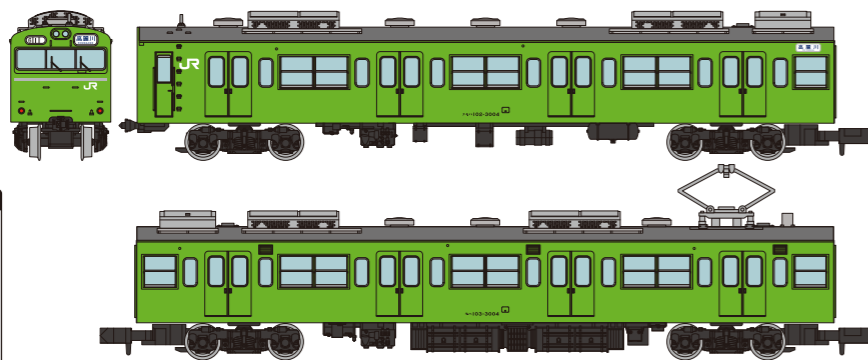

2025年
5月
発売予定

鉄道コレクション
近畿日本鉄道2430系 4両セット
<335610> 13,200円(税込)

鉄道コレクション
近畿日本鉄道2430系 3両セット
<335627> 9,900円(税込)

別売パーツ
Nゲージ 動力ユニット
(20mmA2) TM-14
Nゲージ 走行用パーツ
セット(2両分) TT-04R
パンタグラフ
PG16(2個入) (0233)

近畿日本鉄道(株)商品化許諾済

2025年
5月
発売予定

鉄道コレクション 東武鉄道8000型
初期修繕車8127編成 4両セット
<335313> 13,200円(税込)

鉄道コレクション 東武鉄道8500型
初期修繕車8509編成 2両セット
<334767> 6,600円(税込)

別売パーツ
Nゲージ 動力ユニット
(20mmD2) TM-25
Nゲージ 走行用パーツ
セット(2両分) TT-04R
パンタグラフ
PT4811N(2個入) (0253)

東武鉄道株式会社商品化許諾済

2025年
5月
発売予定

鉄道コレクション JR103系3000番代
冷房車川越線・八高線 4両セットB
<334750> 13,200円(税込)

別売パーツ
Nゲージ 動力ユニット
(20mmD) TM-18
Nゲージ 走行用パーツ
セット(2両分) TT-03R
Nゲージ 走行用パーツ
セット(2両分) TT-05
パンタグラフ
PS16WN(2個入) (0290)

JR東日本商品化許諾済

2025年
5月
発売予定

鉄道コレクション JR113系3800番代 2両セットA
<335320> 6,600円(税込)

別売パーツ
Nゲージ 動力ユニット
(20mmA2) TM-14
Nゲージ 走行用パーツ
セット(2両分) TT-03R
パンタグラフ
PS16W(2個入) (0289)

JR西日本商品化許諾済

2025年
5月
発売予定

全国バスコレクション
<JB089> 東海バス
<335368> 3,300円(税込)