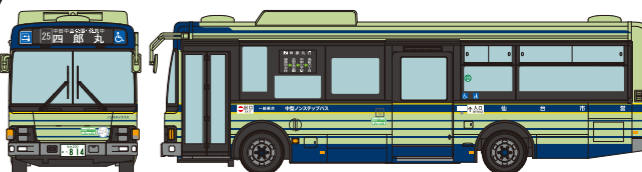

株式会社東海バス商品化許諾済
いすゞ自動車株式会社商品化許諾済

全国バスコレクション
<JB090> 徳島バス
<335375> 3,300円(税込)

徳島バス株式会社商品化許諾済

2025年
5月
発売予定

<JH054> 全国バス80
仙台市交通局
<334613> 7,700円(税込)

SCALE
1/80
GAUGE
16.5mm

仙台市交通局商品化許諾済
いすゞ自動車株式会社商品化許諾済

<JH055> 全国バス80
北鉄奥能登バス
<334620> 7,700円(税込)