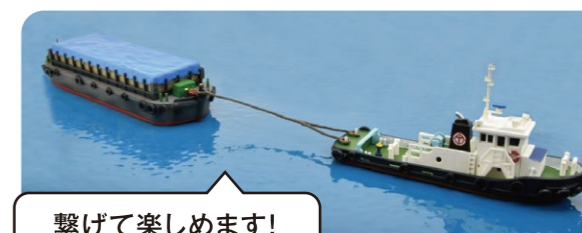

2025年
5月
発売予定

トラックコレクション
家畜運搬車セットA 畜産
<331551> 6,820円(税込)

いすゞ自動車株式会社商品化許諾済

2025年
5月
発売予定

ジオコレRシリーズ

懐かしの人気塗装色が再び登場

繋げて楽しめます!

情景小物064-1R
運材船1R
<335146> 2,860円(税込)