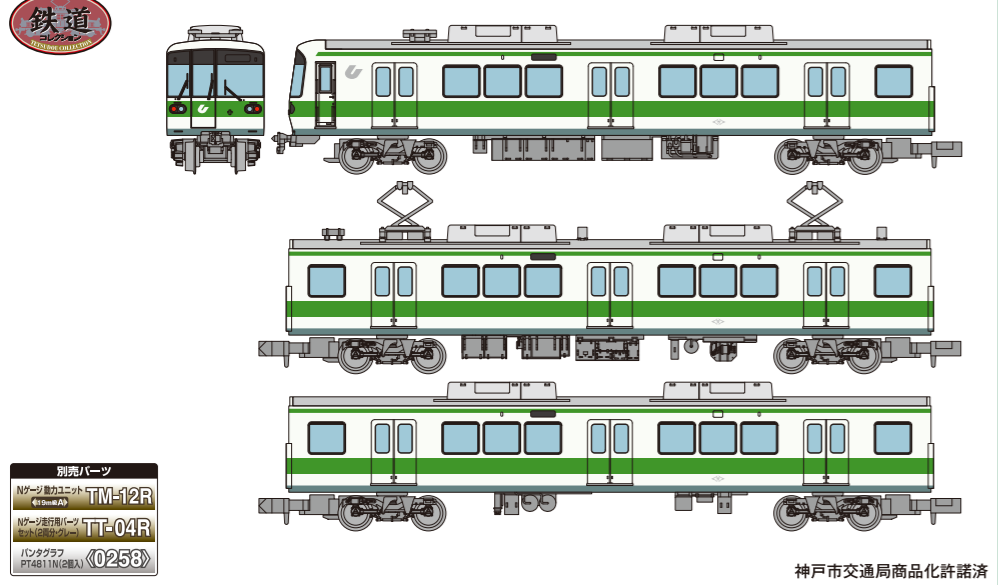

※製品名、発売月、仕様、価格は予告なく変更する場合があります
※イラスト、写真などは製品と一部異なる場合があります ※無断転載・複写厳禁

2026年9月発売予定
鉄道コレクション
神戸市営地下鉄 西神・山手線3000形 3両セット
<332619> 11,000円(税込)

別売パーツ
Nゲージ 電動モーター (SonnAB) TM-12R
Nゲージ 電動モーター (SonnAB) TT-04R
パンタグラフ (PT7113) (2個入) (0253)

神戸市交通局商品化許諾済

2026年9月発売予定
鉄道コレクション
JR713系900番代(九州色) 2両セット
<340416> 7,040円(税込)