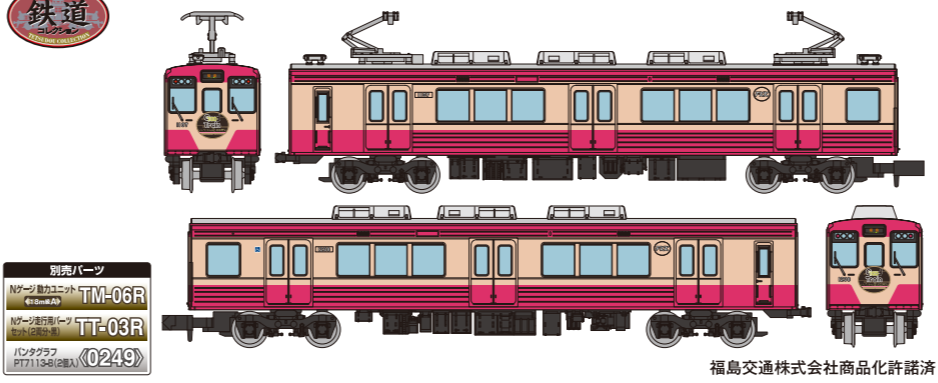

別売パーツ
Nゲージ 電動モーター (SonnAB) TM-06R
Nゲージ 電動モーター (SonnAB) TT-03R
パンタグラフ (PT7113) (2個入) (0249)

福島交通株式会社商品化許諾済

2026年9月発売予定
鉄道コレクション
岳南電車ED40形 (ED403)
<340430> 4,950円(税込)