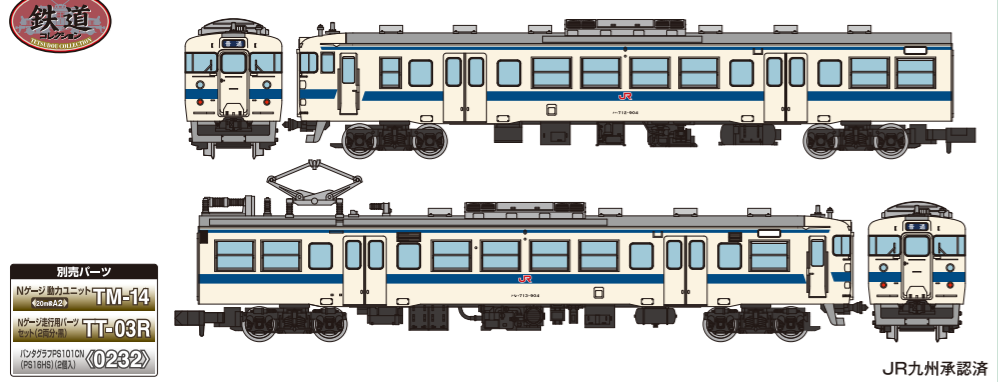

別売パーツ
Nゲージ 電動モーター (SonnAB) TM-14
Nゲージ 電動モーター (SonnAB) TT-03R
パンタグラフ (PS18) (2個入) (0232)

JR九州承認済

2026年9月発売予定
鉄道コレクション
JRキハE200形(小海線) 2両セット
<340423> 7,480円(税込)