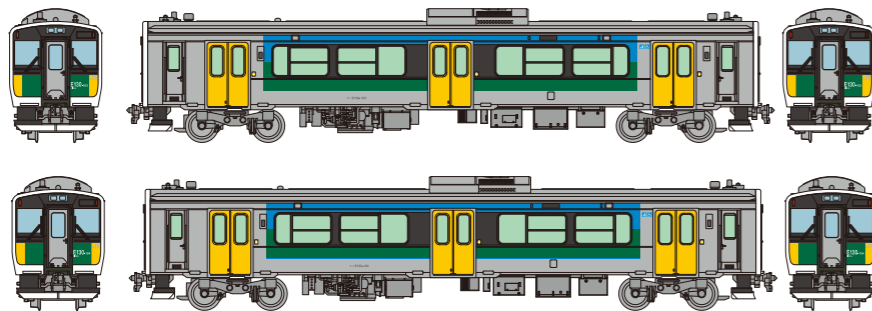

※製品名、発売月、仕様、価格は予告なく変更する場合があります
※イラスト、写真などは製品と一部異なる場合があります ※無断転載・複写厳禁

2024年
8月
発売予定

鉄道コレクション 京阪電車大津線700形
「響け！ユーフォニアム」ラッピング電車2023 2両セット
<331278> 5,500円(税込)

別売パーツ
鉄道コレクション 動力ユニット (15mmφ) TM-20
Nゲージ走行用パーツ セット (2両分) TT-04R
パンタグラフ PG16 (2連入) 0233

※イラストはイメージです。実際の製品仕様とは異なる場合があります。
京阪電気鉄道株式会社商品化許諾済 ©武田綾乃・宝島社/「響け！」製作委員会

2024年
8月
発売予定

鉄道コレクション JRキハE130形100番代(久留里線) 2両セット
<332671> 5,500円(税込)

別売パーツ
鉄道コレクション 動力ユニット (20mmφ) TM-15
Nゲージ走行用パーツ セット (2両分) TT-04R

2024年
7月
発売予定

建物コレクション108-3 駅前商店C3
<330998> 4,180円(税込)

ジオコレ Scale Model
DIORAMA COLLECTION

2024年
8月
発売予定

トレーラーコレクション ロジネットジャパン
31ftコンテナトレーラー 2台セット
<327653> 5,060円(税込)

※写真・商品名称は開発中のものです。実際の製品と異なる場合があります。
株式会社ロジネットジャパン商品化許諾済