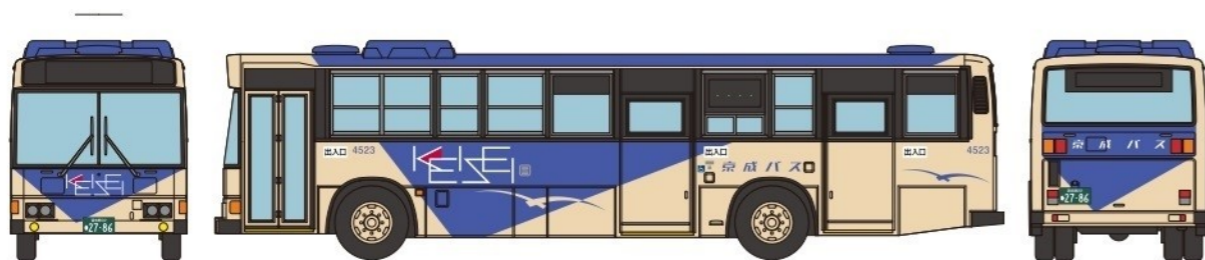

### ザ・バスコレクション 京成バス創立20周年3台セット

<331155> 7,590円(税込)

※イラストはイメージです。商品の仕様は予告無く変更される場合があります。京成バス株式会社商品化許諾済

2024年  
5月  
発売予定

### ザ・バスコレクション 西日本鉄道Fukuoka BRT連節バス

<317289> 4,400円(税込)

and Mercedes-Benz are the intellectual property of Mercedes-Benz Group AG. They are used by Tomy Tec Company, Ltd under license.  
All bus-specific claims, trademarks, logos and designs may be intellectual property of Daimler Truck AG and are used by Tomy Tec Company, Ltd under license.