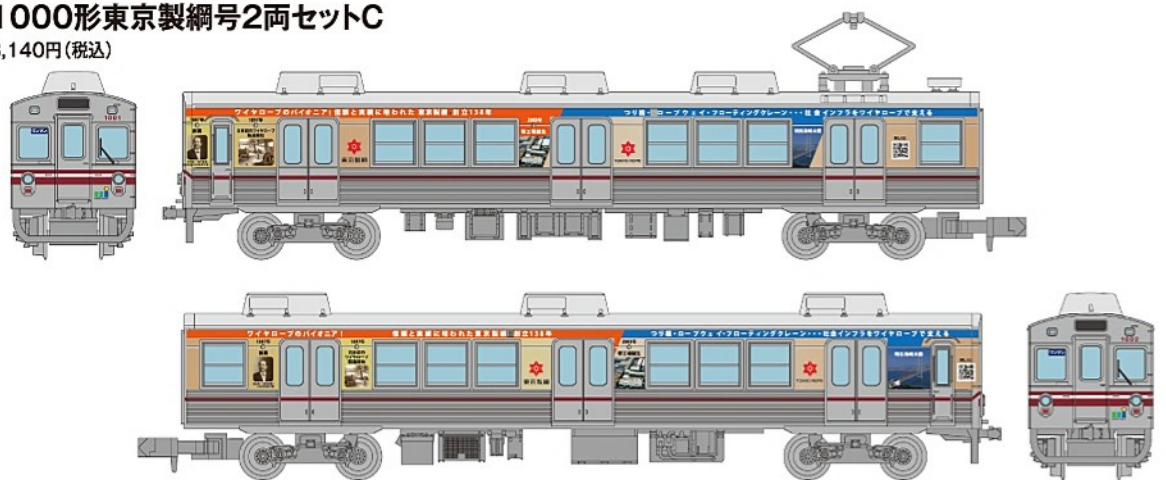

※製品名、発売月、仕様、価格は予告なく変更する場合があります
※イラスト、写真などは製品と一部異なる場合があります ※無断転載・複製厳禁

2026年10月 発売予定
鉄道コレクション
十和田観光電鉄7200系2両セット
<332435> 8,580円(税込)

十和田観光電鉄が鉄道コレクションに初登場!

十和田観光電鉄株式会社商品化許諾済

2026年10月 発売予定
ザ・バスコレクション
三菱ふそう ローザ マイクロバス2台セット
<341680> 6,600円(税込)

幅広い分野で活躍するマイクロバスを製品化!

2026年10月 発売予定
懐かしの初回カラーにリニューアル!

情景小物107-1R 線路周り小物A1R
<338161> 3,300円(税込)

2026年10月 発売予定
鉄道コレクション
水間鉄道1000形2両セットB
<332947> 7,040円(税込)

水間鉄道1000形1001編成の赤帯を製品化!

水間鉄道株式会社商品化許諾済

2026年10月 発売予定
ザ・バスコレクション
日野セレガ 観光バス2台セット
<341697> 6,600円(税込)

多岐にわたり活躍している観光バスを製品化!

情景小物108-1R 線路周り小物B1R
<338178> 3,300円(税込)

2026年10月 発売予定
鉄道コレクション
水間鉄道1000形東京製網号2両セットC
<332954> 8,140円(税込)

2025年9月より運行を開始したラッピング車両「東京製網号」製品化!

水間鉄道株式会社商品化許諾済 東京製網株式会社商品化許諾済

2026年10月 発売予定
ザ・バスコレクション
サンデン交通 伝統のサンデンカラー
<341789> 4,180円(税込)