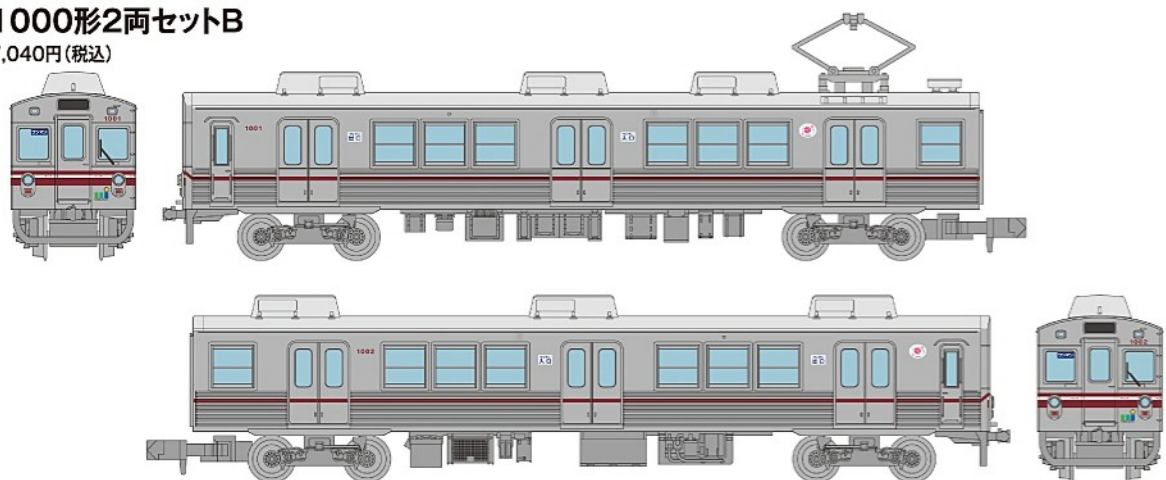

※製品名、発売月、仕様、価格は予告なく変更する場合があります
※イラスト、写真などは製品と一部異なる場合があります ※無断転載・複製厳禁

2026年10月 発売予定
鉄道コレクション
十和田観光電鉄7200系2両セット
<332435> 8,580円(税込)

十和田観光電鉄が鉄道コレクションに初登場!

十和田観光電鉄株式会社商品化許諾済

2026年10月 発売予定
ザ・バスコレクション
三菱ふそう ローザ マイクロバス2台セット
<341680> 6,600円(税込)

幅広い分野で活躍するマイクロバスを製品化!

2026年10月 発売予定
懐かしの初回カラーにリニューアル!

情景小物107-1R 線路周り小物A1R
<338161> 3,300円(税込)

2026年10月 発売予定
鉄道コレクション
水間鉄道1000形2両セットB
<332947> 7,040円(税込)

水間鉄道1000形1001編成の赤帯を製品化!

水間鉄道株式会社商品化許諾済

2026年10月 発売予定
ザ・バスコレクション
日野セレガ 観光バス2台セット
<341697> 6,600円(税込)

多岐にわたり活躍している観光バスを製品化!

情景小物108-1R 線路周り小物B1R
<338178> 3,300円(税込)

2026年10月 発売予定
鉄道コレクション
水間鉄道1000形東京製網号2両セットC
<332954> 8,140円(税込)

2025年9月より運行を開始したラッピング車両「東京製網号」製品化!

水間鉄道株式会社商品化許諾済 東京製網株式会社商品化許諾済

2026年10月 発売予定
ザ・バスコレクション
サンデン交通 伝統のサンデンカラー
<341789> 4,180円(税込)