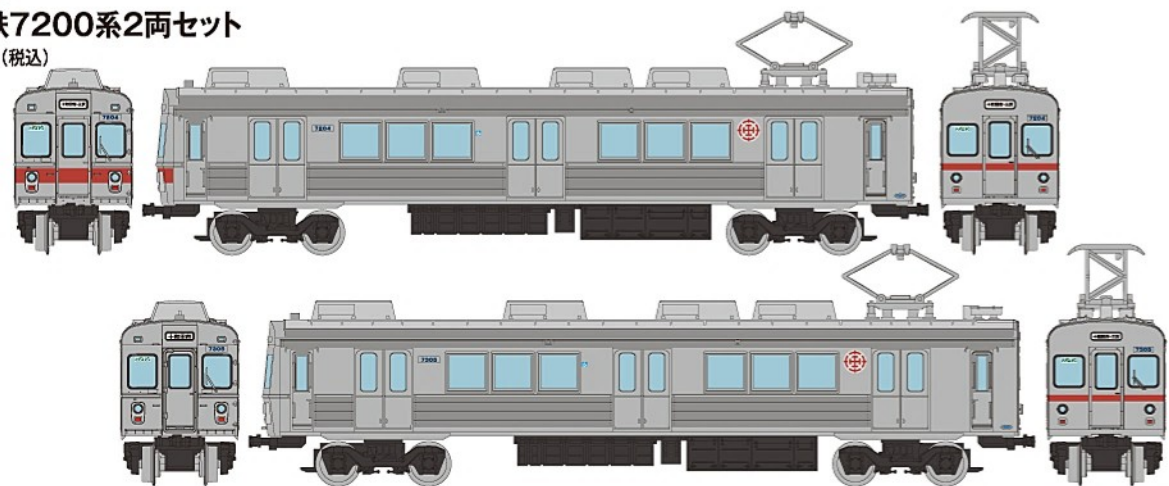

※製品名、発売月、仕様、価格は予告なく変更する場合があります
※イラスト、写真などは製品と一部異なる場合があります ※無断転載・複製厳禁

2026年10月 発売予定
鉄道コレクション
十和田観光電鉄7200系2両セット
<332435> 8,580円(税込)

十和田観光電鉄が鉄道コレクションに初登場!

十和田観光電鉄株式会社商品化許諾済

2026年10月 発売予定
ザ・バスコレクション
三菱ふそう ローザ マイクロバス2台セット
<341680> 6,600円(税込)

幅広い分野で活躍するマイクロバスを製品化!

2026年10月 発売予定
懐かしの初回カラーにリニューアル!

情景小物107-1R 線路周り小物A1R
<338161> 3,300円(税込)

2026年10月 発売予定
鉄道コレクション
水間鉄道1000形2両セットB
<332947> 7,040円(税込)

水間鉄道1000形1001編成の赤帯を製品化!

水間鉄道株式会社商品化許諾済

2026年10月 発売予定
ザ・バスコレクション
日野セレガ 観光バス2台セット
<341697> 6,600円(税込)

多岐にわたり活躍している観光バスを製品化!

情景小物108-1R 線路周り小物B1R
<338178> 3,300円(税込)

2026年10月 発売予定
鉄道コレクション
水間鉄道1000形東京製網号2両セットC
<332954> 8,140円(税込)

2025年9月より運行を開始したラッピング車両「東京製網号」製品化!

水間鉄道株式会社商品化許諾済 東京製網株式会社商品化許諾済

2026年10月 発売予定
ザ・バスコレクション
サンデン交通 伝統のサンデンカラー
<341789> 4,180円(税込)