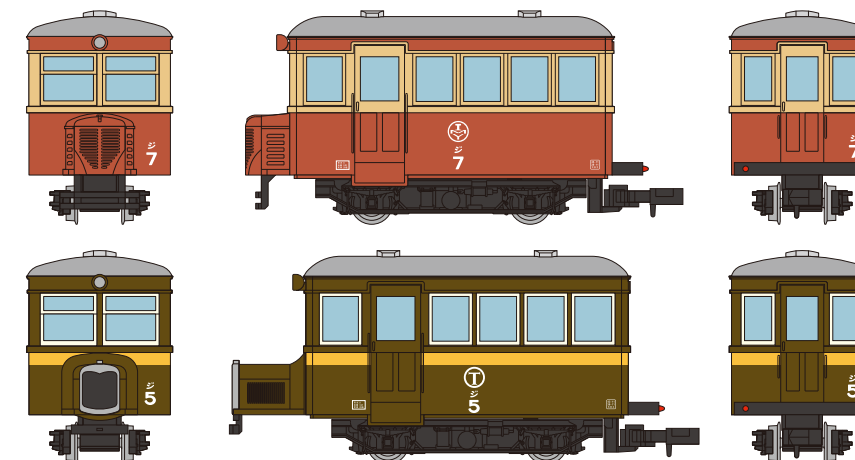

※製品名、発売月、仕様、価格は予告なく変更する場合があります
※イラスト、写真などは製品と一部異なる場合があります ※無断転載・複写厳禁

2024年
7月
発売予定

鉄道コレクション ナローゲージ80 猫屋線 ジ10新塗装・ジ2ツートンカラー(クリーム・グリーン)

<331681> 6,930円(税込)

※イラストはイメージです。商品の仕様は予告無く変更される場合があります。

2024年
7月
発売予定

鉄道コレクション ナローゲージ80 猫屋線 ジ7旧塗装・ジ5茶色塗装

<331698> 6,930円(税込)

※イラストはイメージです。商品の仕様は予告無く変更される場合があります。

2024年
7月
発売予定

鉄道コレクション 叡山電車700系 リニューアル711号車(緑)

<330523> 2,860円(税込)

※イラストはイメージです。商品の仕様は予告無く変更される場合があります。 叡山電鉄株式会社商品化許諾済

2024年
7月
発売予定

鉄道コレクション 叡山電車700系 リニューアル712号車(緑)