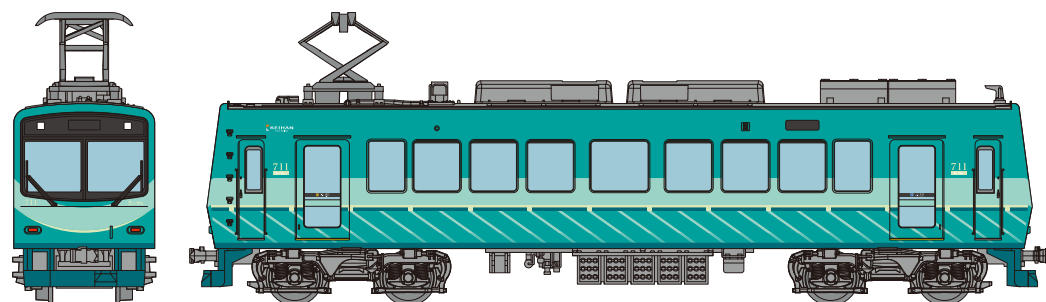

※製品名、発売月、仕様、価格は予告なく変更する場合があります
※イラスト、写真などは製品と一部異なる場合があります ※無断転載・複写厳禁

2024年
7月
発売予定

鉄道コレクション ナローゲージ80 猫屋線 ジ10新塗装・ジ2ツートンカラー(クリーム・グリーン)

<331681> 6,930円(税込)

※イラストはイメージです。商品の仕様は予告無く変更される場合があります。

2024年
7月
発売予定

鉄道コレクション ナローゲージ80 猫屋線 ジ7旧塗装・ジ5茶色塗装

<331698> 6,930円(税込)

※イラストはイメージです。商品の仕様は予告無く変更される場合があります。

2024年
7月
発売予定

鉄道コレクション 叡山電車700系 リニューアル711号車(緑)

<330523> 2,860円(税込)

※イラストはイメージです。商品の仕様は予告無く変更される場合があります。 叡山電鉄株式会社商品化許諾済

2024年
7月
発売予定

鉄道コレクション 叡山電車700系 リニューアル712号車(緑)