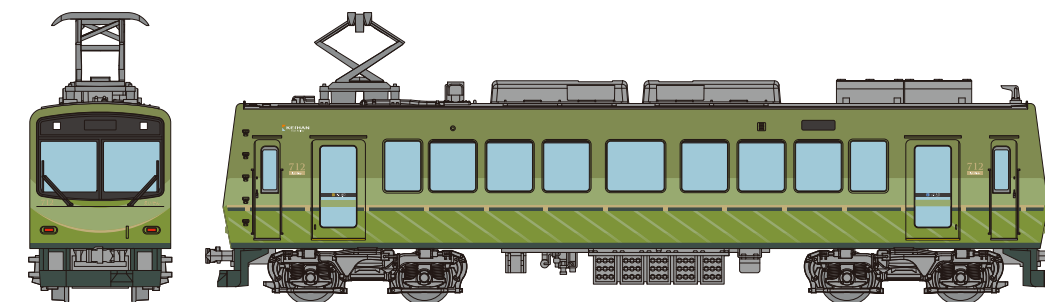

鉄道コレクション 叡山電車700系 リニューアル712号車(緑)

<330516> 2,860円(税込)

※イラストはイメージです。商品の仕様は予告無く変更される場合があります。 叡山電鉄株式会社商品化許諾済

2024年
7月
発売予定