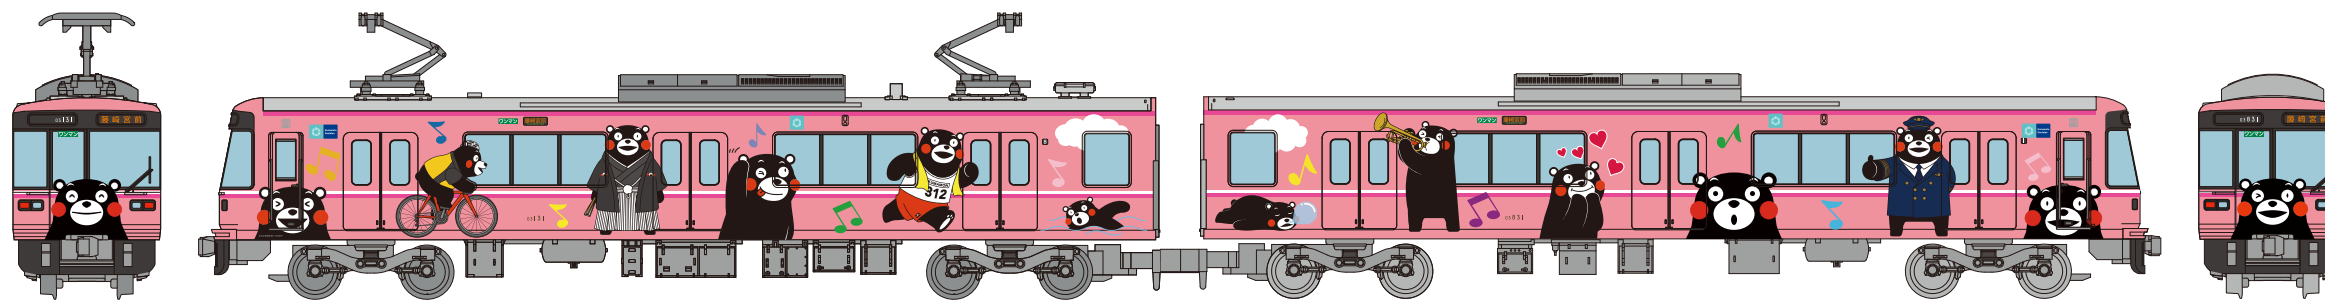

鉄道コレクション 熊本電気鉄道03形(くまモンラッピング)2両セット

<331407> 6,160円(税込)

※イラストはイメージです。商品の仕様は予告無く変更される場合があります。 ©2010熊本県くまモン#K36255/熊本電気鉄道株式会社商品化許諾済

※掲載内容は、2024年2月現在の情報です。

最新情報はジオコレ公式サイトをチェック

ジオコレ

検索

diocolle.tomytec.co.jp

TOMYTEC

株式会社トミーテック