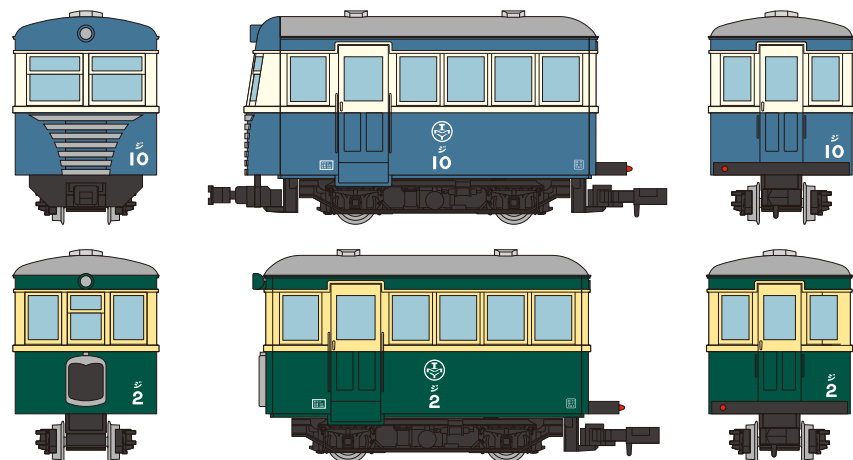

※製品名、発売月、仕様、価格は予告なく変更する場合があります
※イラスト、写真などは製品と一部異なる場合があります ※無断転載・複写厳禁

2024年
7月
発売予定

鉄道コレクション ナローゲージ80 猫屋線 ジ10新塗装・ジ2ツートンカラー(クリーム・グリーン)

<331681> 6,930円(税込)

※イラストはイメージです。商品の仕様は予告無く変更される場合があります。

2024年
7月
発売予定

鉄道コレクション ナローゲージ80 猫屋線 ジ7旧塗装・ジ5茶色塗装

<331698> 6,930円(税込)

※イラストはイメージです。商品の仕様は予告無く変更される場合があります。

2024年
7月
発売予定

鉄道コレクション 叡山電車700系 リニューアル711号車(緑)

<330523> 2,860円(税込)

※イラストはイメージです。商品の仕様は予告無く変更される場合があります。 叡山電鉄株式会社商品化許諾済

2024年
7月
発売予定

鉄道コレクション 叡山電車700系 リニューアル712号車(緑)