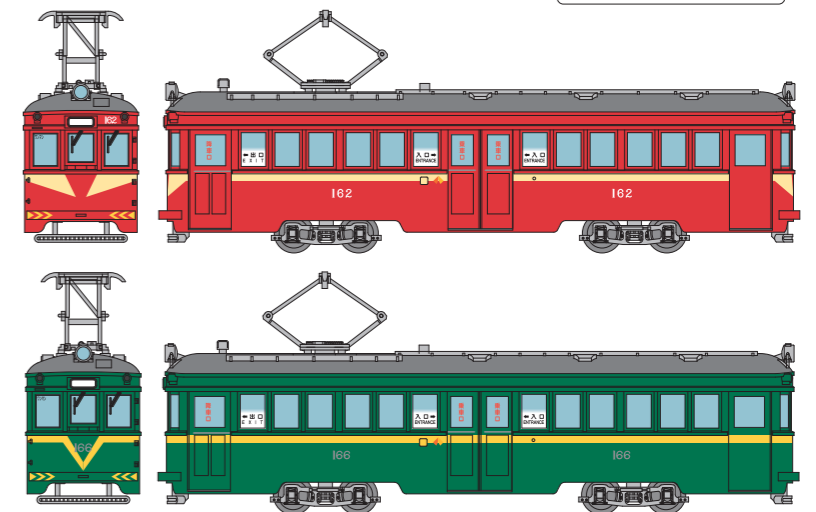

2021年12月発売 ジオコレ新製品ガイド TOMYTEC

鉄道コレクション 第31弾

¥1,760 (税込)

ブラインドパッケージ全10種+シークレット2種

2022年
1月
発売予定

短編成で楽しめる現役の私鉄通勤車シリーズ!

①②北陸鉄道 03 系

③④京成電鉄 3600 形

⑤⑥近畿日本鉄道 6600 系

⑦⑧西日本鉄道 7050 形

⑨⑩熊本電気鉄道 03 形

【同時発売】
鉄道コレクション
第31弾
専用ケース
¥2,640(税込)
※無塗装車両が1両ついた、
鉄道コレクション第31弾の
車両が6両入るケースです。

富井化学工業従業員専用通勤列車

各¥5,500 (税込)

富井電鉄本線に接続、朝夕の通勤時間帯に活躍!

*富井電鉄、富井化学工業は架空の鉄道路線です。車両は実在しません。

阪堺電車モ161形

各¥2,750 (税込)

百寿に向けて出発進行!

162号車
(筑鉄赤電カラー)

166号車
(ビークル・スター)

関東バス創立90周年3台セット

¥5,720 (税込)

新宿～荻窪～吉祥寺～武蔵小金井間の中央線沿線の主要バス会社!