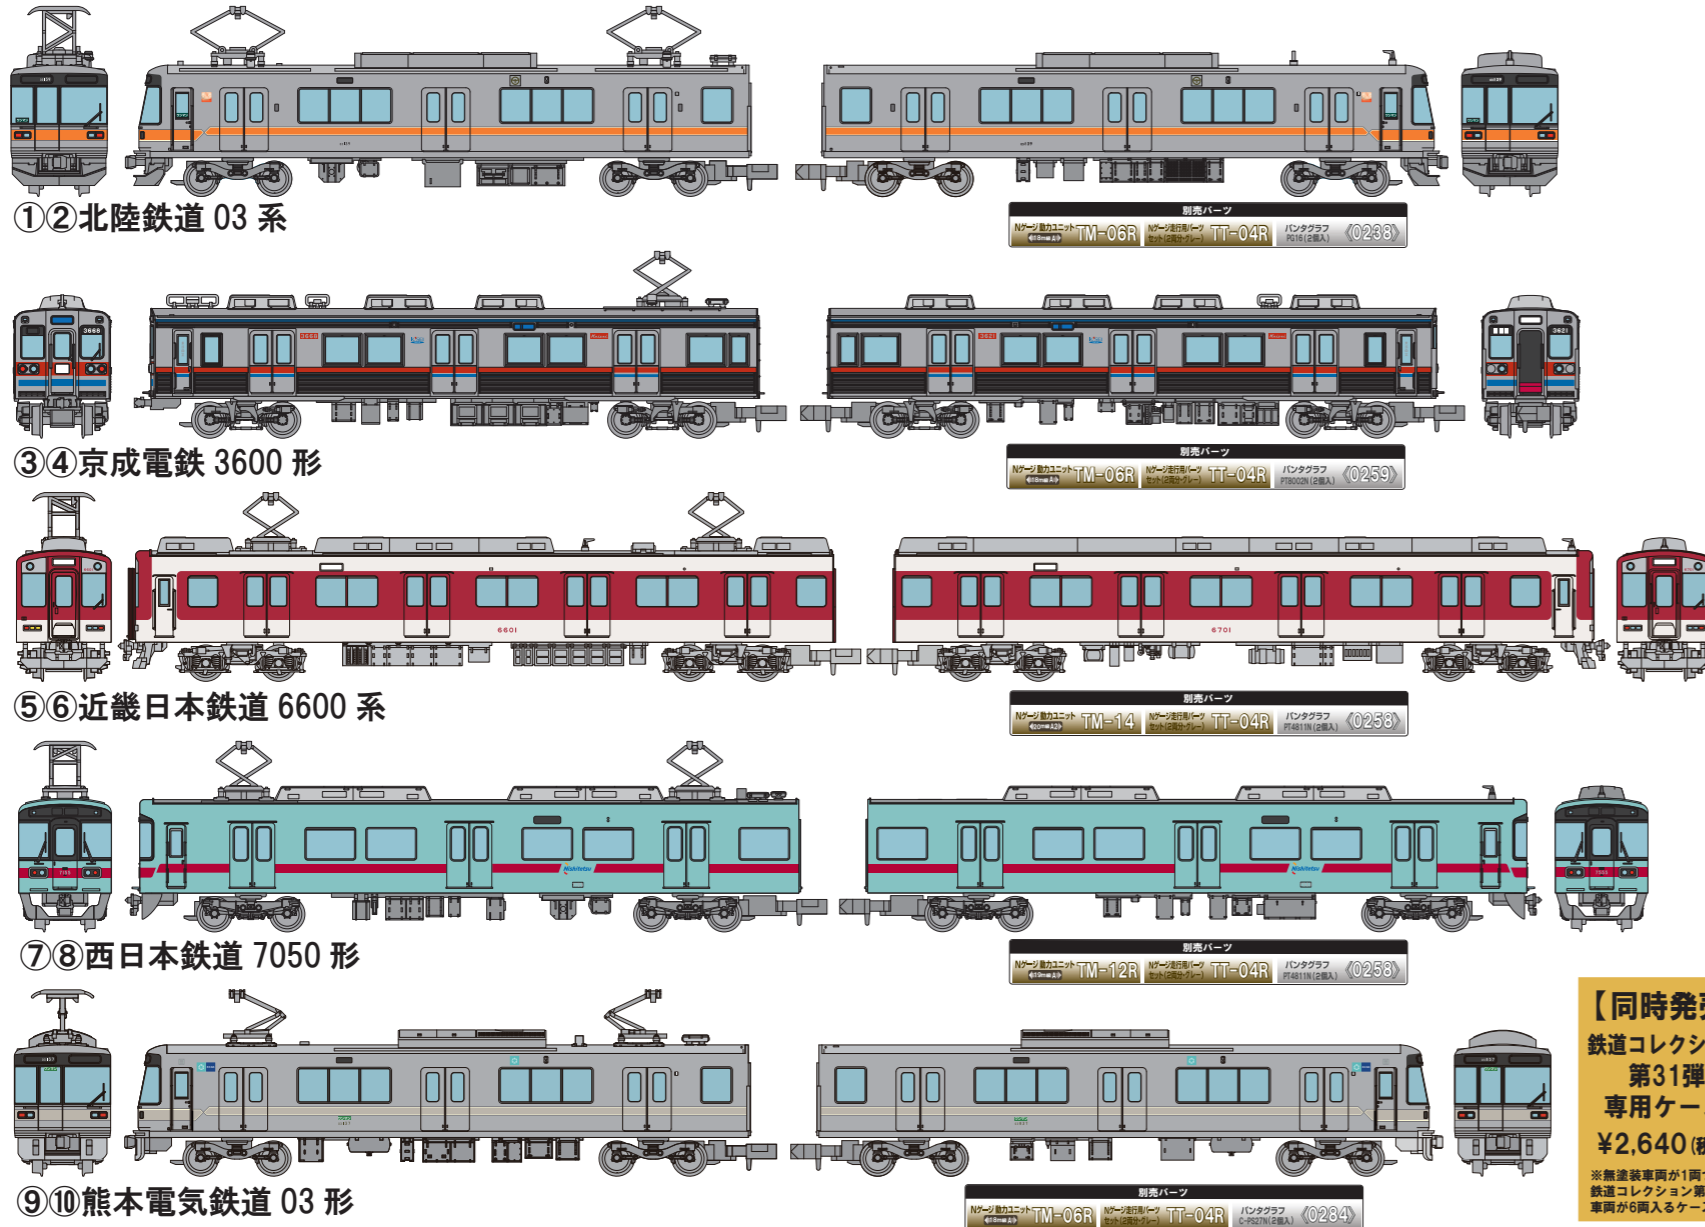

2021年12月発売 ジオコレ新製品ガイド TOMYTEC

鉄道コレクション 第31弾

¥1,760 (税込)

ブラインドパッケージ全10種+シークレット2種

2022年
1月
発売予定

短編成で楽しめる現役の私鉄通勤車シリーズ!

①②北陸鉄道 03 系

③④京成電鉄 3600 形

⑤⑥近畿日本鉄道 6600 系

⑦⑧西日本鉄道 7050 形

⑨⑩熊本電気鉄道 03 形

【同時発売】
鉄道コレクション
第31弾
専用ケース
¥2,640(税込)
※無塗装車両が1両ついた、
鉄道コレクション第31弾の
車両が6両入るケースです。

富井化学工業従業員専用通勤列車

各¥5,500 (税込)

富井電鉄本線に接続、朝夕の通勤時間帯に活躍!

*富井電鉄、富井化学工業は架空の鉄道路線です。車両は実在しません。

阪堺電車モ161形

各¥2,750 (税込)

百寿に向けて出発進行!

162号車
(筑鉄赤電カラー)

166号車
(ビークル・スター)

関東バス創立90周年3台セット

¥5,720 (税込)

新宿～荻窪～吉祥寺～武蔵小金井間の中央線沿線の主要バス会社!

富士重工業5E

いすゞエルガ

三菱ふそうエアロキング

九州急行バス「九州号」

¥1,760 (税込)

福岡から長崎へ※ノンストップ! ※一部便を除く