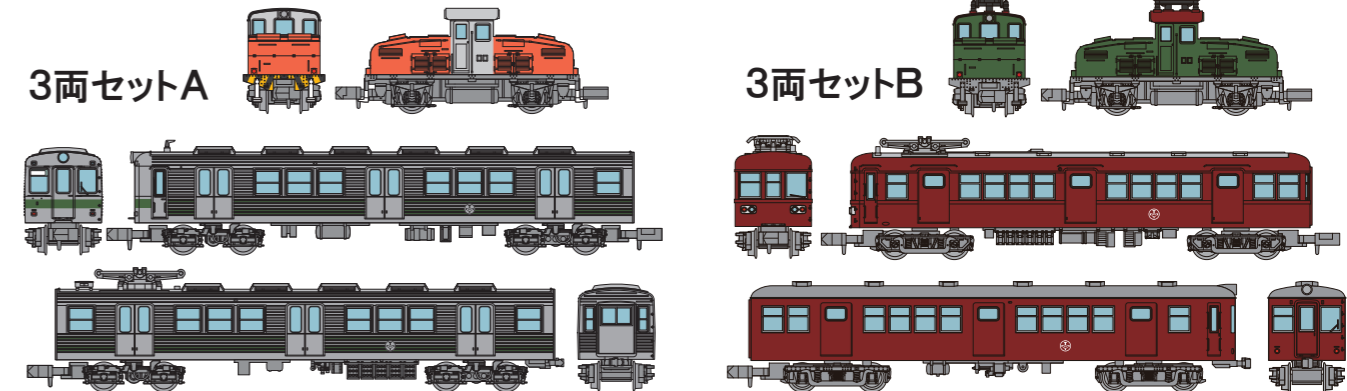

2021年12月発売 ジオコレ新製品ガイド TOMYTEC

鉄道コレクション 第31弾

¥1,760 (税込)

ブラインドパッケージ全10種+シークレット2種

2022年
1月
発売予定

短編成で楽しめる現役の私鉄通勤車シリーズ!

①②北陸鉄道 03 系

③④京成電鉄 3600 形

⑤⑥近畿日本鉄道 6600 系

⑦⑧西日本鉄道 7050 形

⑨⑩熊本電気鉄道 03 形

【同時発売】
鉄道コレクション
第31弾
専用ケース
¥2,640(税込)
※無塗装車両が1両ついた、
鉄道コレクション第31弾の
車両が6両入るケースです。

富井化学工業従業員専用通勤列車

各¥5,500 (税込)

富井電鉄本線に接続、朝夕の通勤時間帯に活躍!

*富井電鉄、富井化学工業は架空の鉄道路線です。車両は実在しません。

阪堺電車モ161形

各¥2,750 (税込)

百寿に向けて出発進行!

162号車
(筑鉄赤電カラー)

166号車
(ビークル・スター)

関東バス創立90周年3台セット

¥5,720 (税込)

新宿～荻窪～吉祥寺～武蔵小金井間の中央線沿線の主要バス会社!