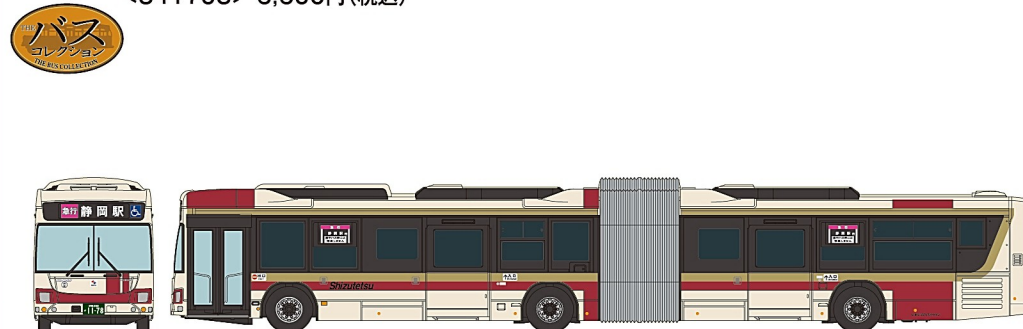

※製品名、発売月、仕様、価格は予告なく変更する場合があります  
※イラスト、写真などは製品と一部異なる場合があります ※無断転載・複写厳禁

窓からの風が主役だった時代の通勤電車!

2026年12月 発売予定  
鉄道コレクション  
東武鉄道8500型8527編成ツートンカラー非冷房2両セット  
<341932> 7,920円(税込)

別売パーツ  
Nゲージ電動ユニット (TM-25)  
Nゲージ用車体用パーツ (TT-04R)  
パンタグラフ (PG16 (2個入)) (0233)

昭和の通勤輸送を支えた東武8500型セイジクリーム非冷房車!

2026年12月 発売予定  
鉄道コレクション  
東武鉄道8500型8560編成セイジクリーム非冷房2両セット  
<341949> 7,920円(税込)

別売パーツ  
Nゲージ電動ユニット (TM-25)  
Nゲージ用車体用パーツ (TT-04R)  
パンタグラフ (PG16 (2個入)) (0233)

東武鉄道株式会社商品化許諾済

しずてつジャストラインの連節バスが早くも製品化!

2026年12月 発売予定  
ザ・バスコレクション  
しずてつジャストライン 連節バス  
<341703> 6,600円(税込)

しずてつジャストライン株式会社商品化許諾済

「ネオロイヤル」ボディを  
架装した空港リムジンバス!

2026年12月 発売予定  
ザ・バスコレクション  
岡山電気軌道  
西工ネオロイヤル 空港リムジンバス  
<341765> 4,400円(税込)

岡山電気軌道株式会社商品化許諾済

4ドア2両編成の西日本鉄道7000形製品化決定!

2026年12月 発売予定  
鉄道コレクション  
西日本鉄道7000形 2両セット  
<340478> 7,920円(税込)

別売パーツ  
Nゲージ電動ユニット (TM-12R)  
Nゲージ用車体用パーツ (TT-04R)  
パンタグラフ (PT4811 (2個入)) (0253)

西日本鉄道株式会社商品化許諾済