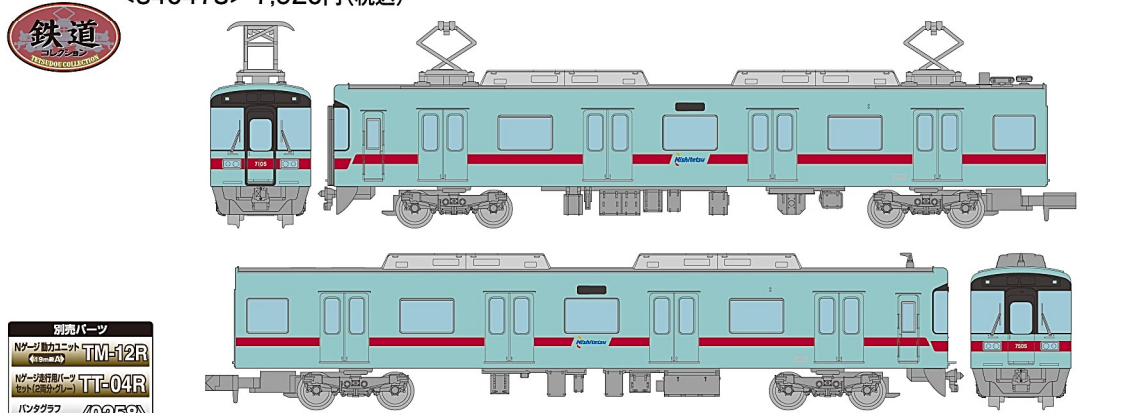

※製品名、発売月、仕様、価格は予告なく変更する場合があります  
※イラスト、写真などは製品と一部異なる場合があります ※無断転載・複写厳禁

窓からの風が主役だった時代の通勤電車!

2026年12月 発売予定  
鉄道コレクション  
東武鉄道8500型8527編成ツートンカラー非冷房2両セット  
<341932> 7,920円(税込)

別売パーツ  
Nゲージ電動ユニット (TM-25)  
Nゲージ用車体用パーツ (TT-04R)  
パンタグラフ (PG16 (2個入)) (0233)

昭和の通勤輸送を支えた東武8500型セイジクリーム非冷房車!

2026年12月 発売予定  
鉄道コレクション  
東武鉄道8500型8560編成セイジクリーム非冷房2両セット  
<341949> 7,920円(税込)

別売パーツ  
Nゲージ電動ユニット (TM-25)  
Nゲージ用車体用パーツ (TT-04R)  
パンタグラフ (PG16 (2個入)) (0233)

東武鉄道株式会社商品化許諾済

しずてつジャストラインの連節バスが早くも製品化!

2026年12月 発売予定  
ザ・バスコレクション  
しずてつジャストライン 連節バス  
<341703> 6,600円(税込)

しずてつジャストライン株式会社商品化許諾済

「ネオロイヤル」ボディを  
架装した空港リムジンバス!

2026年12月 発売予定  
ザ・バスコレクション  
岡山電気軌道  
西工ネオロイヤル 空港リムジンバス  
<341765> 4,400円(税込)

岡山電気軌道株式会社商品化許諾済

4ドア2両編成の西日本鉄道7000形製品化決定!

2026年12月 発売予定  
鉄道コレクション  
西日本鉄道7000形 2両セット  
<340478> 7,920円(税込)

別売パーツ  
Nゲージ電動ユニット (TM-12R)  
Nゲージ用車体用パーツ (TT-04R)  
パンタグラフ (PT4811 (2個入)) (0253)

西日本鉄道株式会社商品化許諾済