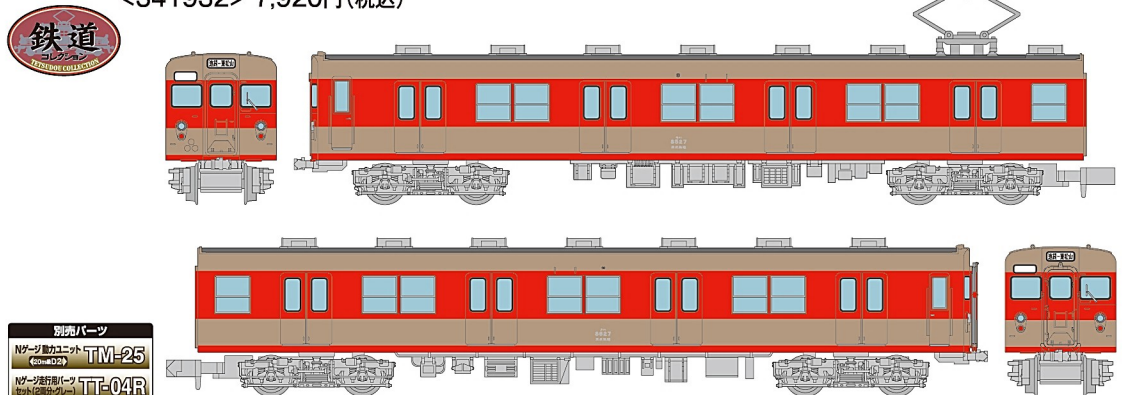

※製品名、発売月、仕様、価格は予告なく変更する場合があります  
※イラスト、写真などは製品と一部異なる場合があります ※無断転載・複写厳禁

窓からの風が主役だった時代の通勤電車!

2026年12月 発売予定  
鉄道コレクション  
東武鉄道8500型8527編成ツートンカラー非冷房2両セット  
<341932> 7,920円(税込)

別売パーツ  
Nゲージ電動ユニット (TM-25)  
Nゲージ用車体用パーツ (TT-04R)  
パンタグラフ (PG16 (2個入)) (0233)

東武鉄道株式会社商品化許諾済

懐かしの岐阜市内線、揖斐線が1/150で蘇ります

2026年12月 発売予定  
鉄道コレクション  
名古屋鉄道モ770形(新塗装)A  
<321927> 9,240円(税込)

別売パーツ  
Nゲージ電動ユニット (TM-TR03)

名古屋鉄道株式会社商品化許諾済

新春の賑わいを再現。お正月セットがリニューアル!

2026年12月 発売予定  
情景小物  
040-1R お正月セット1R  
<338192> 4,400円(税込)

昭和の通勤輸送を支えた東武8500型セイジクリーム非冷房車!

2026年12月 発売予定  
鉄道コレクション  
東武鉄道8500型8560編成セイジクリーム非冷房2両セット  
<341949> 7,920円(税込)

別売パーツ  
Nゲージ電動ユニット (TM-25)  
Nゲージ用車体用パーツ (TT-04R)  
パンタグラフ (PG16 (2個入)) (0233)

東武鉄道株式会社商品化許諾済

しずてつジャストラインの連節バスが早くも製品化!

2026年12月 発売予定  
ザ・バスコレクション  
しずてつジャストライン 連節バス  
<341703> 6,600円(税込)

しずてつジャストライン株式会社商品化許諾済

「ネオロイヤル」ボディを  
架装した空港リムジンバス!

2026年12月 発売予定  
ザ・バスコレクション  
岡山電気軌道  
西工ネオロイヤル 空港リムジンバス  
<341765> 4,400円(税込)