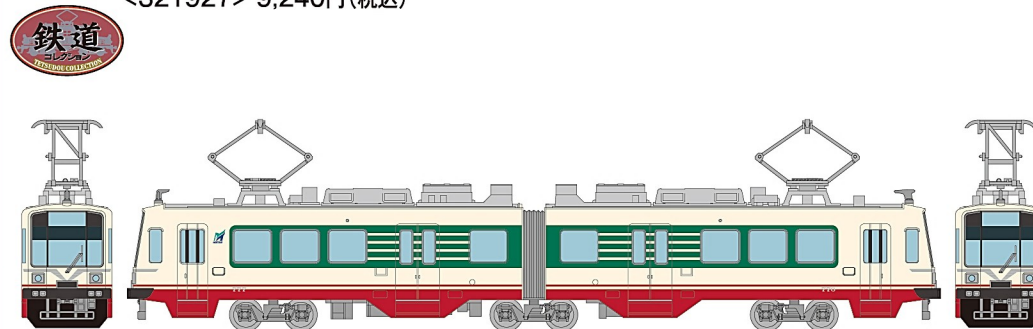

別売パーツ
Nゲージ電動ユニット (TM-TR03)

名古屋鉄道株式会社商品化許諾済

新春の賑わいを再現。お正月セットがリニューアル!

2026年12月 発売予定
情景小物
040-1R お正月セット1R
<338192> 4,400円(税込)