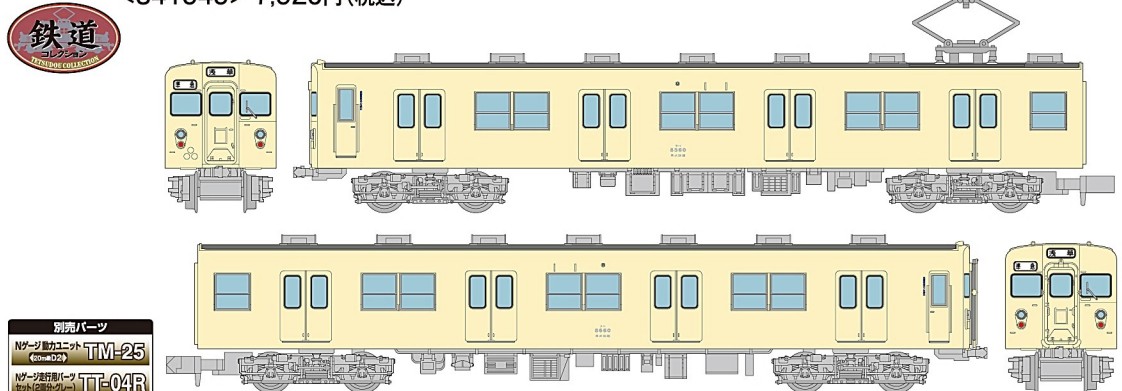

※製品名、発売月、仕様、価格は予告なく変更する場合があります  
※イラスト、写真などは製品と一部異なる場合があります ※無断転載・複写厳禁

窓からの風が主役だった時代の通勤電車!

2026年12月 発売予定  
鉄道コレクション  
東武鉄道8500型8527編成ツートンカラー非冷房2両セット  
<341932> 7,920円(税込)

別売パーツ  
Nゲージ電動ユニット (TM-25)  
Nゲージ用車体用パーツ (TT-04R)  
パンタグラフ (PG16 (2個入)) (0233)

東武鉄道株式会社商品化許諾済

懐かしの岐阜市内線、揖斐線が1/150で蘇ります

2026年12月 発売予定  
鉄道コレクション  
名古屋鉄道モ770形(新塗装)A  
<321927> 9,240円(税込)

別売パーツ  
Nゲージ電動ユニット (TM-TR03)

名古屋鉄道株式会社商品化許諾済

新春の賑わいを再現。お正月セットがリニューアル!

2026年12月 発売予定  
情景小物  
040-1R お正月セット1R  
<338192> 4,400円(税込)

昭和の通勤輸送を支えた東武8500型セイジクリーム非冷房車!

2026年12月 発売予定  
鉄道コレクション  
東武鉄道8500型8560編成セイジクリーム非冷房2両セット  
<341949> 7,920円(税込)

別売パーツ  
Nゲージ電動ユニット (TM-25)  
Nゲージ用車体用パーツ (TT-04R)  
パンタグラフ (PG16 (2個入)) (0233)

東武鉄道株式会社商品化許諾済

しずてつジャストラインの連節バスが早くも製品化!

2026年12月 発売予定  
ザ・バスコレクション  
しずてつジャストライン 連節バス  
<341703> 6,600円(税込)

しずてつジャストライン株式会社商品化許諾済

「ネオロイヤル」ボディを  
架装した空港リムジンバス!

2026年12月 発売予定  
ザ・バスコレクション  
岡山電気軌道  
西工ネオロイヤル 空港リムジンバス  
<341765> 4,400円(税込)