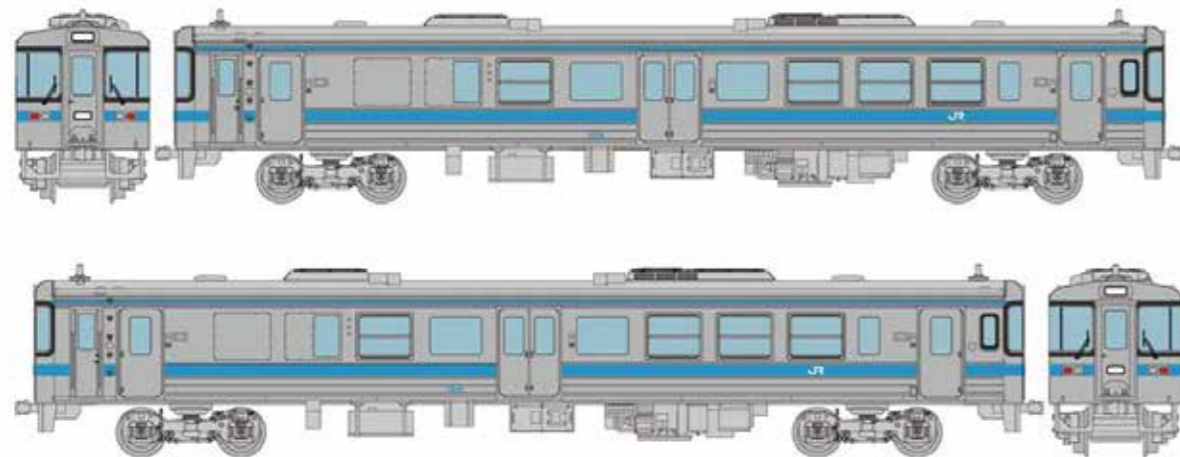

2023年
9月
発売予定

JR1000型 1014+1041編成2両セット

<326465> 5,060円(税込)

※イラストはイメージです。商品の仕様は予告無く変更される場合があります。

鉄道コレクション動力ユニット 20.5m級用A TM-16

鉄コレ 走行用パーツセットTT-04R (車輪径5.6mm2両分:グレー)

JR 四国承認済

2023年
9月
発売予定

ドレスデントラム 外ラT4+B4タイプ2両セットE

<327714> 16,500円(税込)

※イラストはイメージです。商品の仕様は予告無く変更される場合があります。

2023年
9月
発売予定

ライブツイヒトラム 外ラT4+B4タイプ2両セットF

<327721> 16,500円(税込)

※イラストはイメージです。商品の仕様は予告無く変更される場合があります。

2023年
10月
発売予定

北陸鉄道創立80周年歴代カラー4台セット

<326953> 10,120円(税込)

※イラストはイメージです。商品の仕様は予告無く変更される場合があります。

北陸鉄道株式会社商品化許諾済

2023年
10月
発売予定

バスコレ走行システム トヨタSORA動力セット <新常磐交通仕様>

<317340> 8,800円(税込)

※写真はイメージです。商品の仕様は予告無く変更される場合があります。

常磐交通株式会社商品化許諾済

2023年
10月
発売予定

バスコレ走行システム トヨタSORA動力セット <横浜市交通局仕様>

<317357> 8,800円(税込)

※写真はイメージです。商品の仕様は予告無く変更される場合があります。

横浜市交通局商品化許諾済