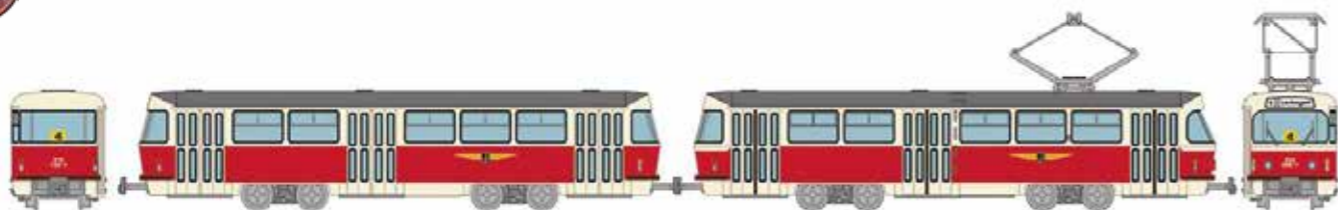

2023年
9月
発売予定

JR1000型 1014+1041編成2両セット

<326465> 5,060円(税込)

※イラストはイメージです。商品の仕様は予告無く変更される場合があります。

鉄道コレクション動力ユニット 20.5m級用A TM-16

鉄コレ 走行用パーツセットTT-04R (車輪径5.6mm2両分:グレー)

JR 四国承認済

2023年
9月
発売予定

ドレスデントラム 外ラT4+B4タイプ2両セットE

<327714> 16,500円(税込)

※イラストはイメージです。商品の仕様は予告無く変更される場合があります。

2023年
9月
発売予定

ライブツイヒトラム 外ラT4+B4タイプ2両セットF

<327721> 16,500円(税込)

※イラストはイメージです。商品の仕様は予告無く変更される場合があります。

2023年
10月
発売予定

北陸鉄道創立80周年歴代カラー4台セット

<326953> 10,120円(税込)

※イラストはイメージです。商品の仕様は予告無く変更される場合があります。

北陸鉄道株式会社商品化許諾済

2023年
10月
発売予定

バスコレ走行システム トヨタSORA動力セット <新常磐交通仕様>

<317340> 8,800円(税込)

※写真はイメージです。商品の仕様は予告無く変更される場合があります。