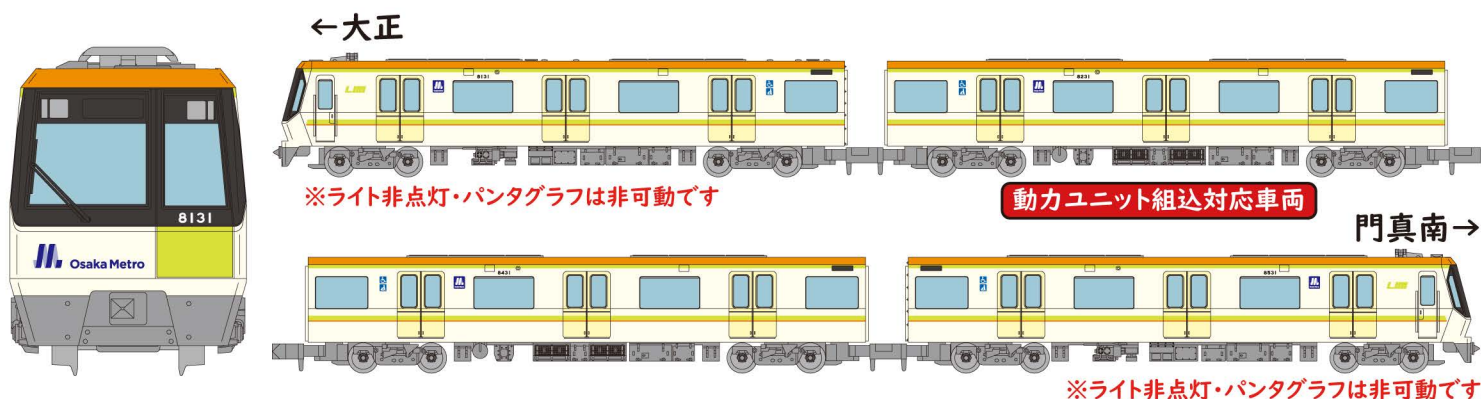

リニア地下鉄道コレクション Osaka Metro80系 (長堀鶴見緑地線・31編成)4両セットB

<326540> 20,900円(税込)

※イラストはイメージです。商品の仕様は予告無く変更される場合があります。

※ライト非点灯・パンタグラフは非可動です

動力ユニット組込対応車両

※ライト非点灯・パンタグラフは非可動です

本製品は、専用動力ユニット、走行用パーツも同梱したトータルセットとなっています。

大阪市高速電気軌道株式会社商品化許諾済

2023年
12月
発売予定

ノスタルジック鉄道コレクション 第4弾

<323365> 1,980円(税込)

※イラストはイメージです。
商品の仕様は予告無く変更される場合があります。

- ①~⑧
- 鉄道コレクション動力ユニット 2軸車用 TM-TR07
- 鉄コレ 走行用パーツセット TT-06 (八角形ウエイト・車輪径5.6mm2両分:クロ)
- ⑨⑩
- 鉄コレ 走行用パーツセット TT-03R (車輪径5.6mm2両分:クロ)

2023年
12月
発売予定

ノスタルジック鉄道コレクション第4弾 専用ケース

<323372> 2,640円(税込) ※無塗装車両1両付 ノス鉄第4弾が12両収容できるケースです。