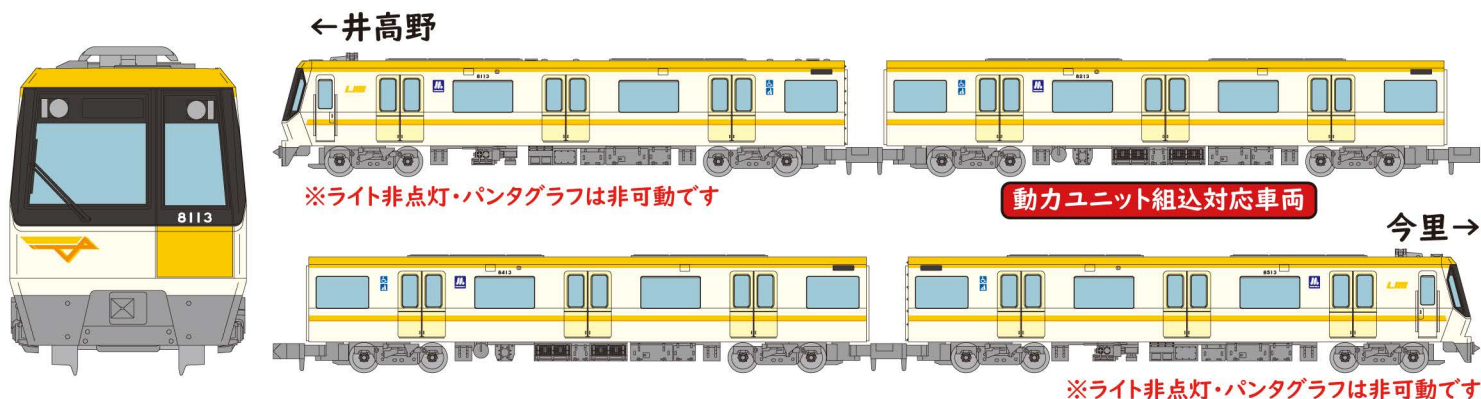

## リニア地下鉄道コレクション Osaka Metro80系 (今里筋線・13編成)4両セットA

<326533> 20,900円(税込)

※イラストはイメージです。商品の仕様は予告無く変更される場合があります。

※ライト非点灯・パンタグラフは非可動です

動力ユニット組込対応車両

※ライト非点灯・パンタグラフは非可動です

本製品は、専用動力ユニット、走行用パーツも同梱したトータルセットとなっています。

大阪市高速電気軌道株式会社商品化許諾済