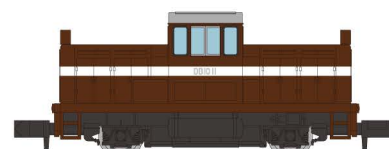

①富井電鉄 凸型ディーゼル機関車DB形