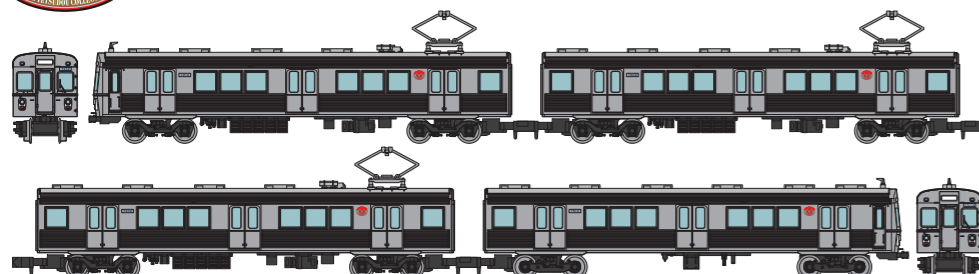

※製品名、発売月、仕様、価格は予告なく変更する場合があります
※イラスト、写真などは製品と一部異なる場合があります ※無断転載・複写厳禁

2025年
3月
発売予定

新交通システムコレクション 新交通ゆりかもめ7300系 6両セット <332299> 18,480円(税込)

別売パーツ
Nゲージ動カユニット
2両専用 TM-TR07
Nゲージ走行用パーツ
セット(2両分) TT-03R

株式会社ゆりかもめ商品化許諾済

2025年
3月
発売予定

ザ・バスコレクション 川崎市バススペシャル <333784> 2,860円(税込)

同時発売
18台収納可能!

バスコレ 川崎市バススペシャル専用ケース <332428> 3,850円(税込)

川崎市交通局・いすゞ自動車株式会社商品化許諾済

2025年
3月
発売予定

鉄道コレクション 東急電鉄7200系 東横線・非冷房車4両セット <334330> 13,200円(税込)

鉄道コレクション 東急電鉄7200系 東横線・非冷房車2両セット <334378> 6,600円(税込)

急行
4両セット、2両セット共に前面種別板「急行」が別パーツで付属します。

別売パーツ
Nゲージ動カユニット
(4両専用) TM-06R
Nゲージ走行用パーツ
セット(2両分) TT-03R
パンタグラフ
PT4811N(2個入) <0258>

東急電鉄株式会社商品化許諾申請中

2025年
3月
発売予定

鉄道コレクション 近畿日本鉄道1420系2両セットA <334286> 6,600円(税込)

別売パーツ
Nゲージ動カユニット
(2両専用) TM-14
Nゲージ走行用パーツ
セット(2両分) TT-04R
パンタグラフ
PT4811N(2個入) <0258>