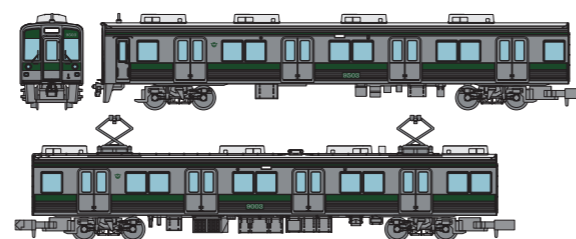

鉄道コレクション 南海電気鉄道9000系(旧塗装・緑帯)4両セットB <334361> 13,200円(税込)

別売パーツ
Nゲージ動カユニット
(2両専用) TM-08R
Nゲージ走行用パーツ
セット(2両分) TT-04R
パンタグラフ
PT4811N(2個入) <0258>

南海電気鉄道株式会社商品化許諾済

2025年
3月
発売予定