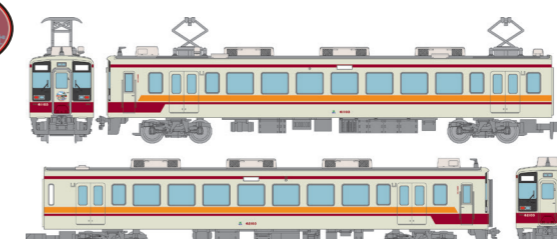

2025年
3月
発売予定

ザ・バスコレクション 川崎市バススペシャル <333784> 2,860円(税込)

同時発売
18台収納可能!

バスコレ 川崎市バススペシャル専用ケース <332428> 3,850円(税込)

川崎市交通局・いすゞ自動車株式会社商品化許諾済

2025年
3月
発売予定

鉄道コレクション 東急電鉄7200系 東横線・非冷房車4両セット <334330> 13,200円(税込)

鉄道コレクション 東急電鉄7200系 東横線・非冷房車2両セット <334378> 6,600円(税込)

急行
4両セット、2両セット共に前面種別板「急行」が別パーツで付属します。

別売パーツ
Nゲージ動カユニット
(4両専用) TM-06R
Nゲージ走行用パーツ
セット(2両分) TT-03R
パンタグラフ
PT4811N(2個入) <0258>

東急電鉄株式会社商品化許諾申請中

2025年
3月
発売予定

鉄道コレクション 近畿日本鉄道1420系2両セットA <334286> 6,600円(税込)

別売パーツ
Nゲージ動カユニット
(2両専用) TM-14
Nゲージ走行用パーツ
セット(2両分) TT-04R
パンタグラフ
PT4811N(2個入) <0258>

近畿日本鉄道(株)商品化許諾済

2025年
3月
発売予定

鉄道コレクション 野岩鉄道6050系 やがびいカー2両セット <334132> 7,920円(税込)

別売パーツ
Nゲージ動カユニット
(2両専用) TM-08R
Nゲージ走行用パーツ
セット(2両分) TT-04R
パンタグラフ
PT4811N(2個入) <0258>

野岩鉄道株式会社商品化許諾済

2025年
3月
発売予定

鉄道コレクション 南海電気鉄道9000系4両セットA <334293> 13,200円(税込)