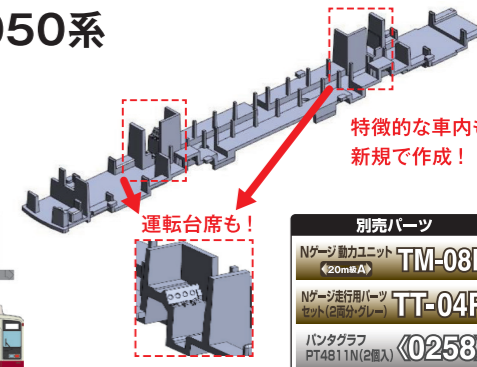

鉄道コレクション 野岩鉄道6050系 やがびいカー2両セット <334132> 7,920円(税込)

別売パーツ
Nゲージ動カユニット
(2両専用) TM-08R
Nゲージ走行用パーツ
セット(2両分) TT-04R
パンタグラフ
PT4811N(2個入) <0258>

野岩鉄道株式会社商品化許諾済

2025年
3月
発売予定