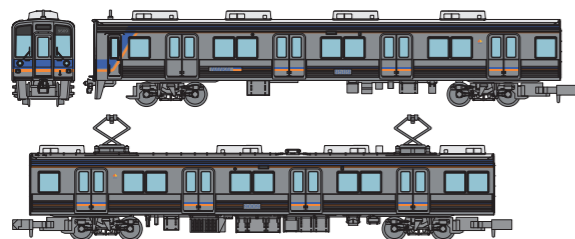

急行
4両セット、2両セット共に前面種別板「急行」が別パーツで付属します。

別売パーツ
Nゲージ動カユニット
(4両専用) TM-06R
Nゲージ走行用パーツ
セット(2両分) TT-03R
パンタグラフ
PT4811N(2個入) <0258>

東急電鉄株式会社商品化許諾申請中

2025年
3月
発売予定

鉄道コレクション 近畿日本鉄道1420系2両セットA <334286> 6,600円(税込)

別売パーツ
Nゲージ動カユニット
(2両専用) TM-14
Nゲージ走行用パーツ
セット(2両分) TT-04R
パンタグラフ
PT4811N(2個入) <0258>

近畿日本鉄道(株)商品化許諾済

2025年
3月
発売予定

鉄道コレクション 野岩鉄道6050系 やがびいカー2両セット <334132> 7,920円(税込)

別売パーツ
Nゲージ動カユニット
(2両専用) TM-08R
Nゲージ走行用パーツ
セット(2両分) TT-04R
パンタグラフ
PT4811N(2個入) <0258>

野岩鉄道株式会社商品化許諾済

2025年
3月
発売予定

鉄道コレクション 南海電気鉄道9000系4両セットA <334293> 13,200円(税込)