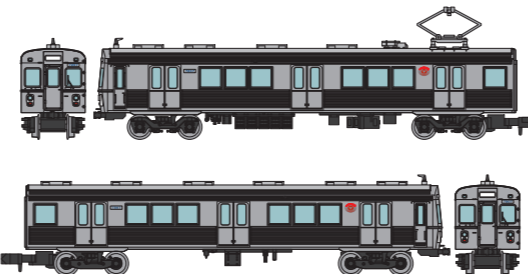

※製品名、発売月、仕様、価格は予告なく変更する場合があります
※イラスト、写真などは製品と一部異なる場合があります ※無断転載・複写厳禁

2025年
3月
発売予定

新交通システムコレクション 新交通ゆりかもめ7300系 6両セット <332299> 18,480円(税込)

別売パーツ
Nゲージ動カユニット
2両専用 TM-TR07
Nゲージ走行用パーツ
セット(2両分) TT-03R

株式会社ゆりかもめ商品化許諾済

2025年
3月
発売予定

ザ・バスコレクション 川崎市バススペシャル <333784> 2,860円(税込)

同時発売
18台収納可能!

バスコレ 川崎市バススペシャル専用ケース <332428> 3,850円(税込)

川崎市交通局・いすゞ自動車株式会社商品化許諾済

2025年
3月
発売予定

鉄道コレクション 東急電鉄7200系 東横線・非冷房車4両セット <334330> 13,200円(税込)

鉄道コレクション 東急電鉄7200系 東横線・非冷房車2両セット <334378> 6,600円(税込)

急行
4両セット、2両セット共に前面種別板「急行」が別パーツで付属します。

別売パーツ
Nゲージ動カユニット
(4両専用) TM-06R
Nゲージ走行用パーツ
セット(2両分) TT-03R
パンタグラフ
PT4811N(2個入) <0258>

東急電鉄株式会社商品化許諾申請中

2025年
3月
発売予定

鉄道コレクション 近畿日本鉄道1420系2両セットA <334286> 6,600円(税込)

別売パーツ
Nゲージ動カユニット
(2両専用) TM-14
Nゲージ走行用パーツ
セット(2両分) TT-04R
パンタグラフ
PT4811N(2個入) <0258>