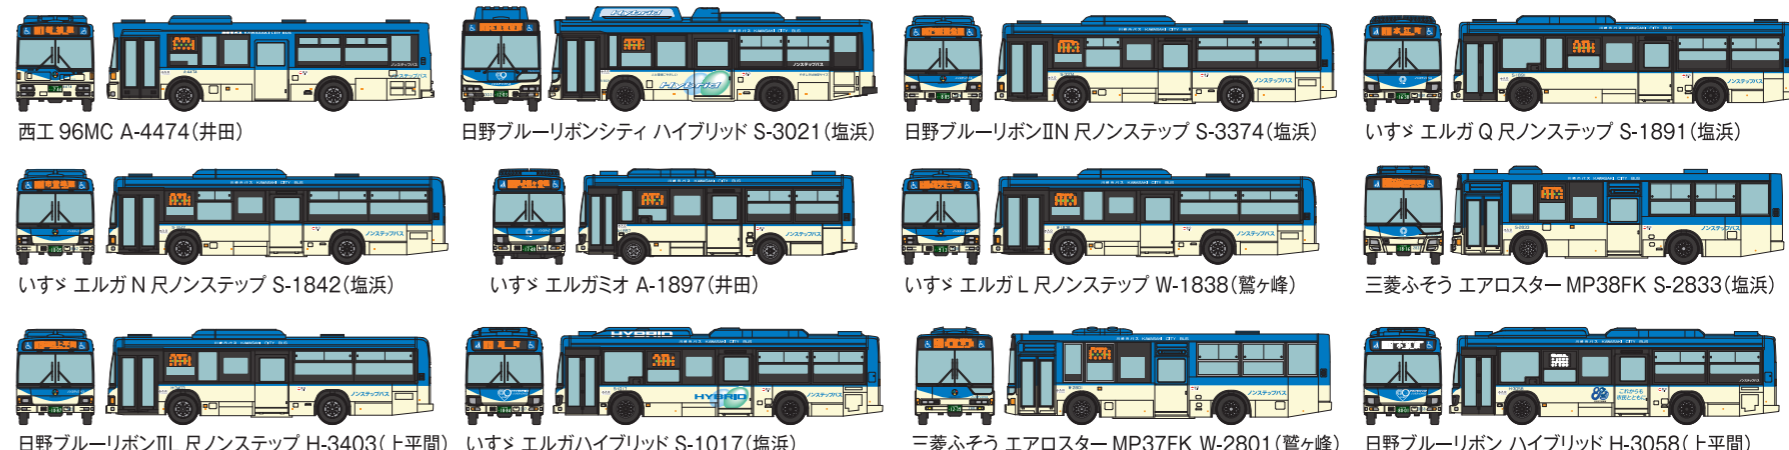

※製品名、発売月、仕様、価格は予告なく変更する場合があります
※イラスト、写真などは製品と一部異なる場合があります ※無断転載・複写厳禁

2025年
3月
発売予定

新交通システムコレクション 新交通ゆりかもめ7300系 6両セット <332299> 18,480円(税込)

別売パーツ
Nゲージ動カユニット
2両専用 TM-TR07
Nゲージ走行用パーツ
セット(2両分) TT-03R

株式会社ゆりかもめ商品化許諾済

2025年
3月
発売予定

ザ・バスコレクション 川崎市バススペシャル <333784> 2,860円(税込)

同時発売
18台収納可能!

バスコレ 川崎市バススペシャル専用ケース <332428> 3,850円(税込)

川崎市交通局・いすゞ自動車株式会社商品化許諾済

2025年
3月
発売予定

鉄道コレクション 東急電鉄7200系 東横線・非冷房車4両セット <334330> 13,200円(税込)

鉄道コレクション 東急電鉄7200系 東横線・非冷房車2両セット <334378> 6,600円(税込)

急行
4両セット、2両セット共に前面種別板「急行」が別パーツで付属します。

別売パーツ
Nゲージ動カユニット
(4両専用) TM-06R
Nゲージ走行用パーツ
セット(2両分) TT-03R
パンタグラフ
PT4811N(2個入) <0258>

東急電鉄株式会社商品化許諾申請中

2025年
3月
発売予定

鉄道コレクション 近畿日本鉄道1420系2両セットA <334286> 6,600円(税込)

別売パーツ
Nゲージ動カユニット
(2両専用) TM-14
Nゲージ走行用パーツ
セット(2両分) TT-04R
パンタグラフ
PT4811N(2個入) <0258>