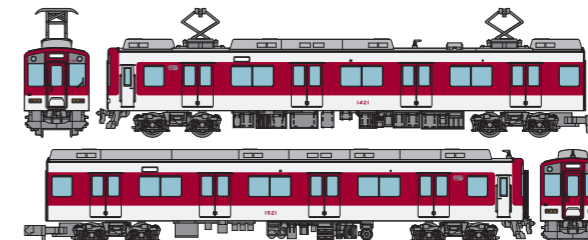

※製品名、発売月、仕様、価格は予告なく変更する場合があります
※イラスト、写真などは製品と一部異なる場合があります ※無断転載・複写厳禁

2025年
3月
発売予定

新交通システムコレクション 新交通ゆりかもめ7300系 6両セット <332299> 18,480円(税込)

別売パーツ
Nゲージ動カユニット
2両専用 TM-TR07
Nゲージ走行用パーツ
セット(2両分) TT-03R

株式会社ゆりかもめ商品化許諾済

2025年
3月
発売予定

ザ・バスコレクション 川崎市バススペシャル <333784> 2,860円(税込)

同時発売
18台収納可能!

バスコレ 川崎市バススペシャル専用ケース <332428> 3,850円(税込)

川崎市交通局・いすゞ自動車株式会社商品化許諾済

2025年
3月
発売予定

鉄道コレクション 東急電鉄7200系 東横線・非冷房車4両セット <334330> 13,200円(税込)

鉄道コレクション 東急電鉄7200系 東横線・非冷房車2両セット <334378> 6,600円(税込)

急行
4両セット、2両セット共に前面種別板「急行」が別パーツで付属します。

別売パーツ
Nゲージ動カユニット
(4両専用) TM-06R
Nゲージ走行用パーツ
セット(2両分) TT-03R
パンタグラフ
PT4811N(2個入) <0258>

東急電鉄株式会社商品化許諾申請中

2025年
3月
発売予定

鉄道コレクション 近畿日本鉄道1420系2両セットA <334286> 6,600円(税込)

別売パーツ
Nゲージ動カユニット
(2両専用) TM-14
Nゲージ走行用パーツ
セット(2両分) TT-04R
パンタグラフ
PT4811N(2個入) <0258>