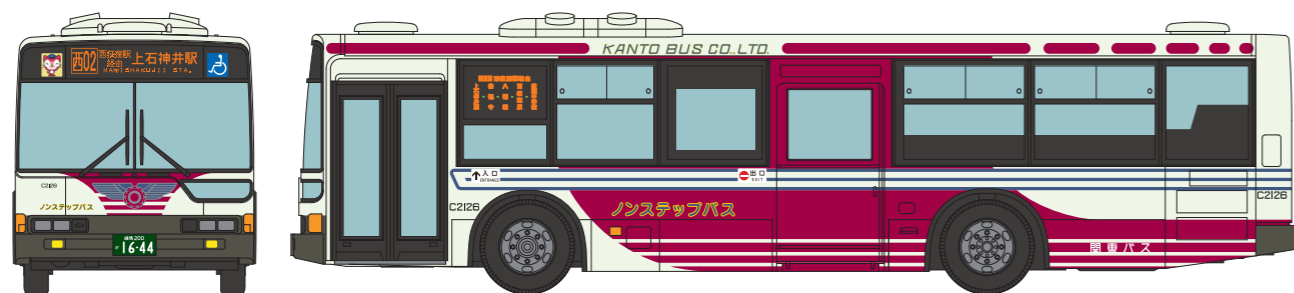

### ザ・バスコレクション

### 関東バス最後の「PJ-MP37」引退へ 青梅街道営業所の「C2126号車」製品化!

関東バス株式会社商品化許諾済

2025年  
1月  
発売予定