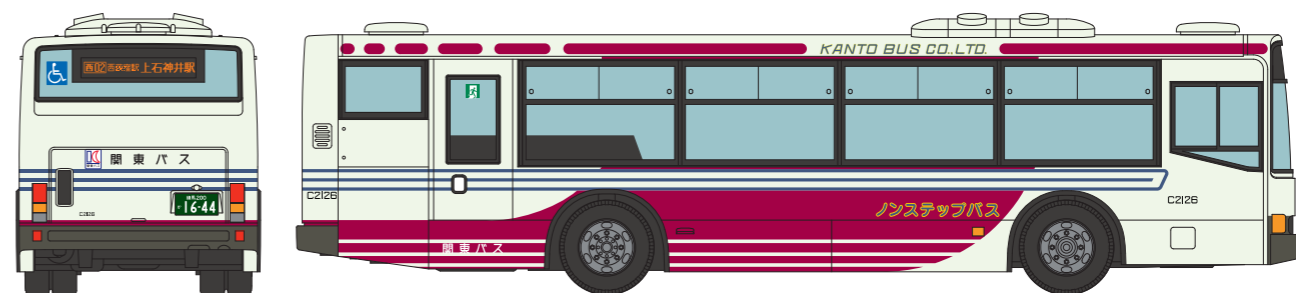

### ザ・バスコレクション

### 関東バス最後の「PJ-MP37」引退へ 青梅街道営業所の「C2126号車」製品化!

関東バス株式会社商品化許諾済

2025年  
1月  
発売予定