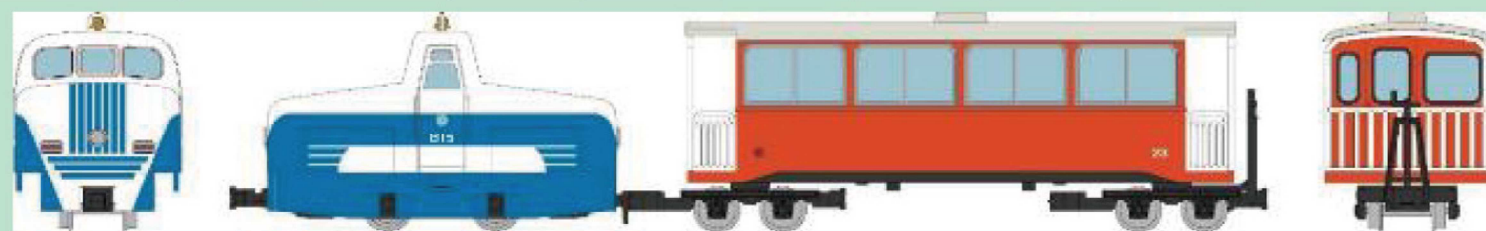

12月
発売予定

実在した鉄道路線をモデル化第2弾 西武鉄道山口線 思い出の「おとぎ電車」

※イラストはイメージです

思い出の西武鉄道山口線 B12+オープンデッキ客車タイプ2両セット

<322337>
B12+オープンデッキ客車タイプ(2両) 6,600円(税込)

思い出の西武鉄道山口線 B15+密閉客車タイプ2両セット

<322344>
B15+密閉客車タイプ(2両) 6,600円(税込)

思い出の西武鉄道山口線 オープン客車タイプ2両セット

<324508>オープン客車タイプ(2両) 5,500円(税込)

思い出の西武鉄道山口線 密閉客車タイプ2両セット

<324515>密閉客車タイプ(2両) 5,500円(税込)

別売
パーツ

Nゲージ走行用パーツ
セット(2両分・黒) TT-03R

西武鉄道株式会社商品化許諾済

※掲載内容は、2022年8月現在の情報です

最新情報はジオコレ公式サイトをチェック