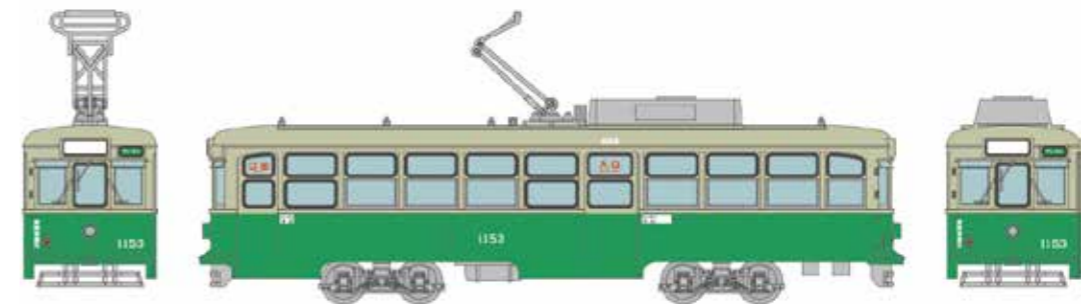

### 神戸市電1150形 1156号車

<327707> 3,300円(税込) ※イラストはイメージです。商品の仕様は予告無く変更される場合があります。

> 鉄道コレクション動力ユニット 路面電車用 TM-TR01

神戸市交通局商品化許諾済

2023年  
10月  
発売予定

### 広島電鉄1150形 1153号車

<327684> 3,300円(税込) ※イラストはイメージです。商品の仕様は予告無く変更される場合があります。

> 鉄道コレクション動力ユニット 路面電車用 TM-TR01

広島電鉄株式会社商品化許諾済

2023年  
11月  
発売予定