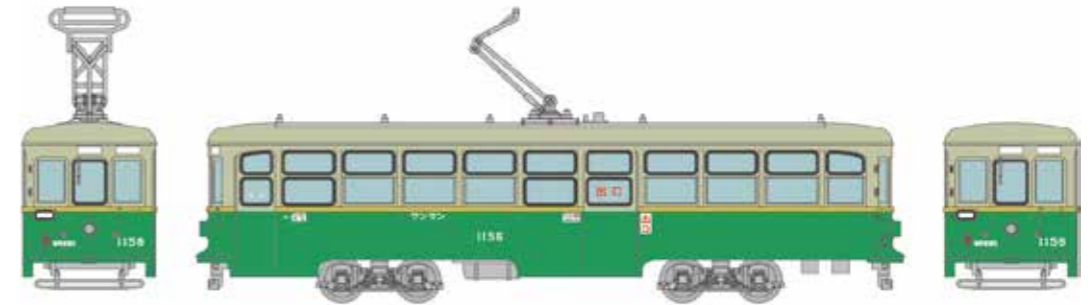

神戸市電1150形 1156号車

<327707> 3,300円(税込) ※イラストはイメージです。商品の仕様は予告無く変更される場合があります。

> 鉄道コレクション動力ユニット 路面電車用 TM-TR01

神戸市交通局商品化許諾済

2023年
10月
発売予定