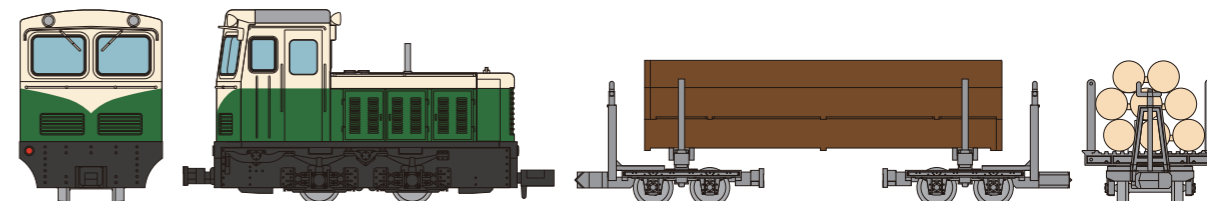

※製品名、発売月、仕様、価格は予告なく変更する場合があります
※イラスト、写真などは製品と一部異なる場合があります ※無断転載・複写厳禁

2024年
3月
発売予定

鉄道コレクション 西日本鉄道6050形更新車6055編成 福岡ソフトバンクホークス鷹の祭典2023勝つぞー!電車4両セット

<330141> 13,200円(税込)

別売パーツ
Nゲージ動力ユニット
TM-12R
(19mmφA)
Nゲージ走行用パーツ
セット(2両分カラー)
TT-04R
パンタグラフ
PT4811N(2個入)
《0253》

※イラストはイメージです。商品の仕様は予告無く変更される場合があります。 福岡ソフトバンクホークス株式会社商品化許諾済 西日本鉄道株式会社商品化許諾済

2024年
2月
発売予定

鉄道コレクション ナローゲージ80 猫山森林鉄道 S4型ディーゼル機関車(ツートンカラー)+運材車 2両セットC

<327547> 7,040円(税込)

別売パーツ
Nゲージ動力ユニット
2軸電動車用B
TM-TR02
Nゲージ走行用パーツ
セット(2両分カラー)
TT-03R