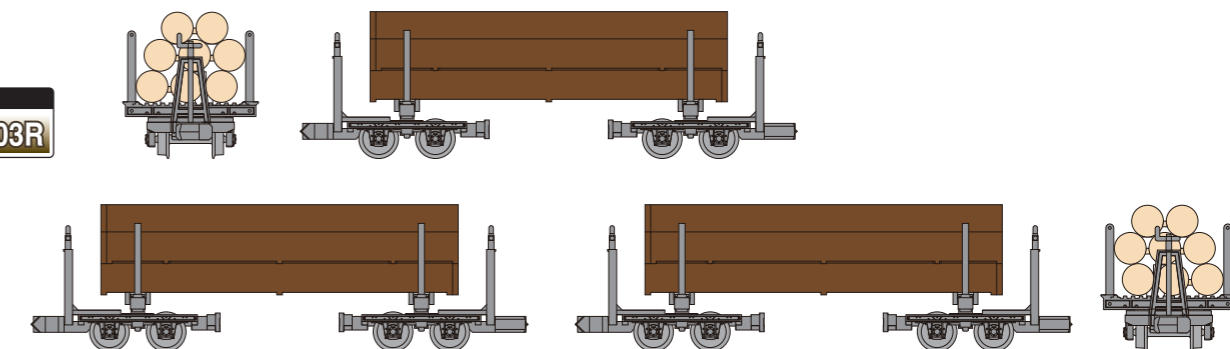

鉄道コレクション ナローゲージ80 猫山森林鉄道 運材車 3両セットE

<327561> 7,920円(税込)

別売パーツ
Nゲージ走行用パーツ
セット(2両分カラー)
TT-03R

※イラストはイメージです。商品の仕様は予告無く変更される場合があります。

※掲載内容は、2023年10月現在の情報です。

最新情報はジオコレ公式サイトをチェック

ジオコレ

検索

diocolle.tomytec.co.jp

TOMYTEC

株式会社トミーテック