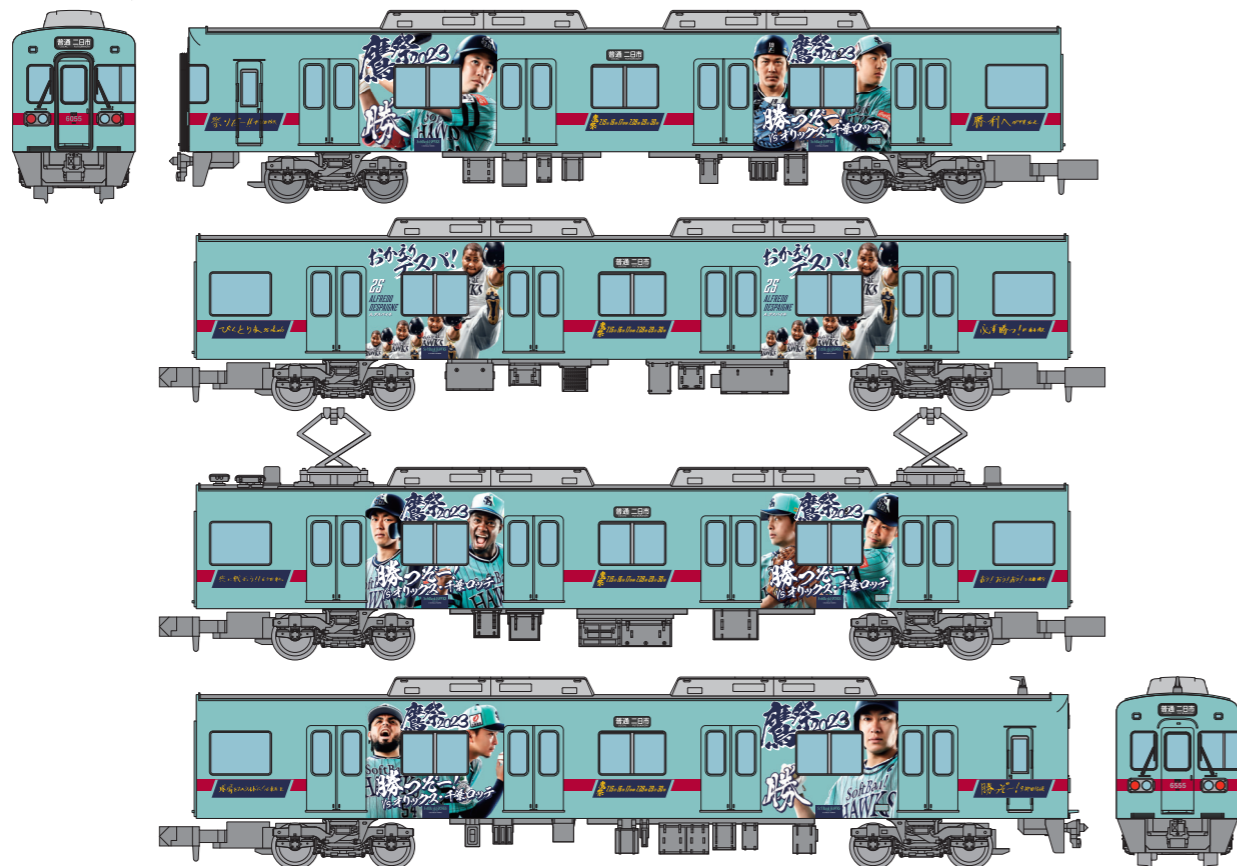

※製品名、発売月、仕様、価格は予告なく変更する場合があります
※イラスト、写真などは製品と一部異なる場合があります ※無断転載・複写厳禁

2024年
3月
発売予定

鉄道コレクション 西日本鉄道6050形更新車6055編成 福岡ソフトバンクホークス鷹の祭典2023勝つぞー!電車4両セット

<330141> 13,200円(税込)

別売パーツ
Nゲージ動力ユニット
TM-12R
(19mmφA)
Nゲージ走行用パーツ
セット(2両分カラー)
TT-04R
パンタグラフ
PT4811N(2個入)
《0253》

※イラストはイメージです。商品の仕様は予告無く変更される場合があります。 福岡ソフトバンクホークス株式会社商品化許諾済 西日本鉄道株式会社商品化許諾済

2024年
2月
発売予定

鉄道コレクション ナローゲージ80 猫山森林鉄道 S4型ディーゼル機関車(ツートンカラー)+運材車 2両セットC

<327547> 7,040円(税込)

別売パーツ
Nゲージ動力ユニット
2軸電動車用B
TM-TR02
Nゲージ走行用パーツ
セット(2両分カラー)
TT-03R

※イラストはイメージです。商品の仕様は予告無く変更される場合があります。

2024年
2月
発売予定

鉄道コレクション ナローゲージ80 猫山森林鉄道 ディーゼル機関車(青色)+客車 2両セットD

<327554> 7,040円(税込)

別売パーツ
Nゲージ動力ユニット
2軸電動車用B
TM-TR02
Nゲージ走行用パーツ
セット(2両分カラー)
TT-03R

※イラストはイメージです。商品の仕様は予告無く変更される場合があります。

2024年
3月
発売予定

鉄道コレクション えちぜん鉄道MC7000形2両セットB

<326649> 5,060円(税込)

別売パーツ
Nゲージ動力ユニット
TM-18
(20mmφD)
Nゲージ走行用パーツ
セット(2両分カラー)
TT-04R
Nゲージ走行用パーツ
セット(2両分カラー)
TT-05
パンタグラフ
PS35D(2個入)
《0235》

※イラストはイメージです。商品の仕様は予告無く変更される場合があります。 えちぜん鉄道株式会社商品化許諾済