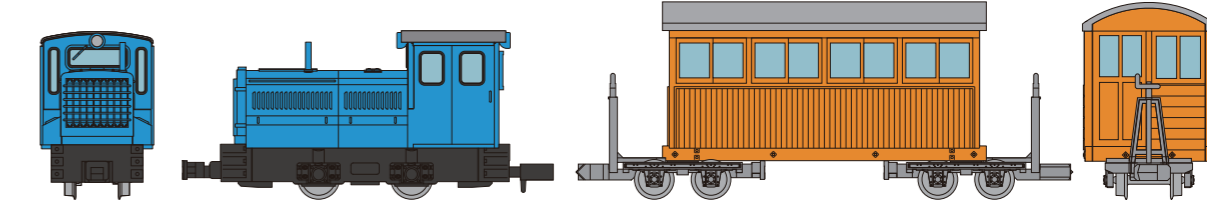

※イラストはイメージです。商品の仕様は予告無く変更される場合があります。 福岡ソフトバンクホークス株式会社商品化許諾済 西日本鉄道株式会社商品化許諾済

2024年
2月
発売予定

鉄道コレクション ナローゲージ80 猫山森林鉄道 S4型ディーゼル機関車(ツートンカラー)+運材車 2両セットC

<327547> 7,040円(税込)

別売パーツ
Nゲージ動力ユニット
2軸電動車用B
TM-TR02
Nゲージ走行用パーツ
セット(2両分カラー)
TT-03R

※イラストはイメージです。商品の仕様は予告無く変更される場合があります。

2024年
2月
発売予定

鉄道コレクション ナローゲージ80 猫山森林鉄道 ディーゼル機関車(青色)+客車 2両セットD

<327554> 7,040円(税込)

別売パーツ
Nゲージ動力ユニット
2軸電動車用B
TM-TR02
Nゲージ走行用パーツ
セット(2両分カラー)
TT-03R

※イラストはイメージです。商品の仕様は予告無く変更される場合があります。