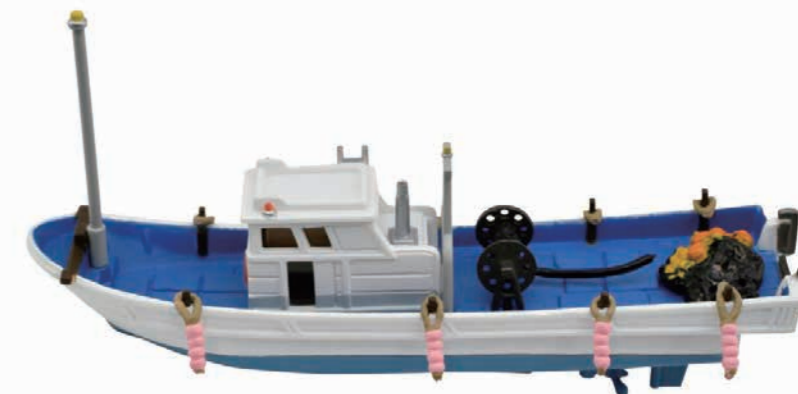

### 情景小物009-3 漁船A3 <330134> 2,640円(税込)

※掲載内容は、2023年9月現在の情報です。

最新情報はジオコレ公式サイトをチェック

ジオコレ

検索

diocolle.tomytec.co.jp