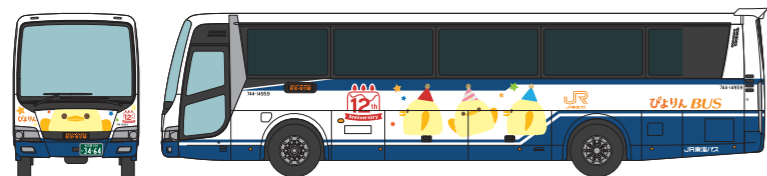

ザ・バスコレクション ジェイアール東海バス ぴよりんラッピングバス <326984> 3,630円(税込)

ジェイアール東海バス株式会社商品化許諾済
ジェイアール東海フードサービス承認済
※イラストはイメージです。商品の仕様は予告無く変更される場合があります。

2024年
1月
発売予定