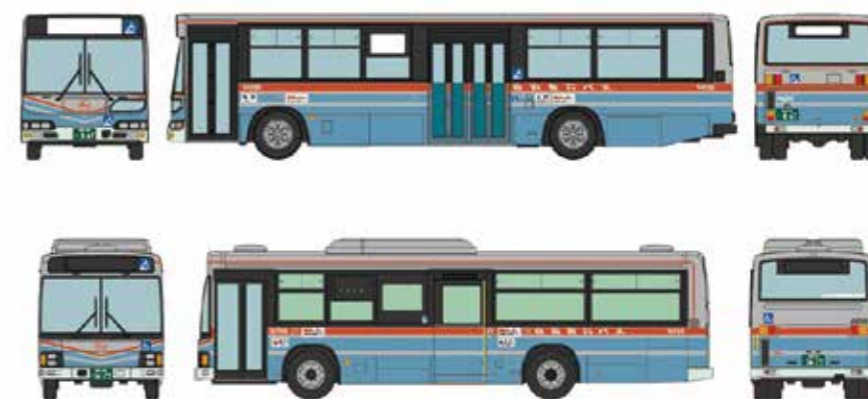

京浜急行バス 営業開始20周年2台セット

<326892> 4,180円(税込)

※イラストはイメージです。商品の仕様は予告無く変更される場合があります。

> <BM-04>専用動力ユニット

京浜急行バス株式会社・いすゞ自動車株式会社商品化許諾済

2023年
9月
発売予定