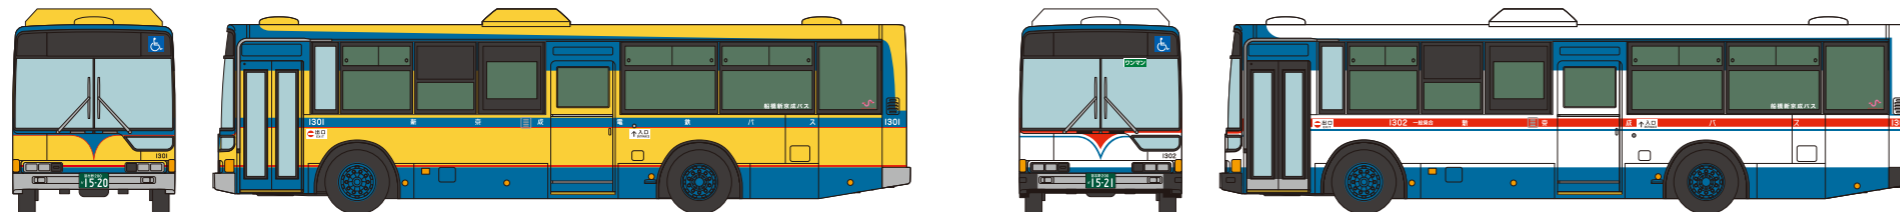

※製品名、発売月、仕様、価格は予告なく変更する場合があります
※イラスト、写真などは製品と一部異なる場合があります ※無断転載・複写厳禁

2024年
7月
発売予定

ザ・バスコレクション 京王バスさよなら西工96MC中型ロング車 京王電鉄バスカラー2台セット

<333005> 5,500円(税込)

※イラストはイメージです。商品の仕様は予告無く変更される場合があります。 京王電鉄バス株式会社商品化許諾済

2024年
7月
発売予定

ザ・バスコレクション 京王バスさよなら西工96MC中型ロング車 京王バスカラー2台セット

<333012> 5,500円(税込)

※イラストはイメージです。商品の仕様は予告無く変更される場合があります。 京王電鉄バス株式会社商品化許諾済

2024年
7月
発売予定

ザ・バスコレクション 船橋新京成バスレトロカラー2台セット

<326908> 5,060円(税込)

※イラストはイメージです。商品の仕様は予告無く変更される場合があります。 船橋新京成バス株式会社商品化許諾済

2024年
7月
発売予定

ザ・バスコレクション 東武バス日光 東武特急スペーシア Xラッピングバス

<331537> 3,300円(税込)

※イラストはイメージです。商品の仕様は予告無く変更される場合があります。 東武鉄道株式会社商品化許諾済・東武バス株式会社商品化許諾済

2024年
6月
発売予定

情景小物141 バイク

<330332> 2,860円(税込)

2024年
6月
発売予定