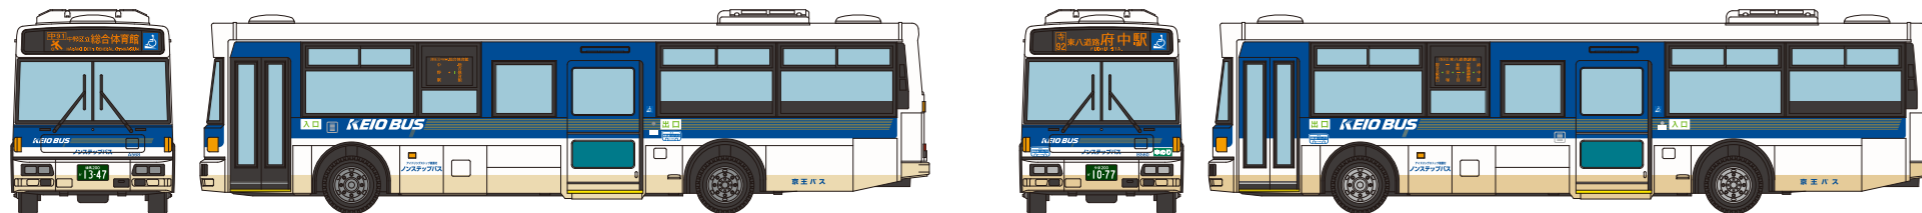

※製品名、発売月、仕様、価格は予告なく変更する場合があります
※イラスト、写真などは製品と一部異なる場合があります ※無断転載・複写厳禁

2024年
7月
発売予定

ザ・バスコレクション 京王バスさよなら西工96MC中型ロング車 京王電鉄バスカラー2台セット

<333005> 5,500円(税込)

※イラストはイメージです。商品の仕様は予告無く変更される場合があります。 京王電鉄バス株式会社商品化許諾済

2024年
7月
発売予定

ザ・バスコレクション 京王バスさよなら西工96MC中型ロング車 京王バスカラー2台セット

<333012> 5,500円(税込)

※イラストはイメージです。商品の仕様は予告無く変更される場合があります。 京王電鉄バス株式会社商品化許諾済

2024年
7月
発売予定

ザ・バスコレクション 船橋新京成バスレトロカラー2台セット

<326908> 5,060円(税込)

※イラストはイメージです。商品の仕様は予告無く変更される場合があります。 船橋新京成バス株式会社商品化許諾済

2024年
7月
発売予定

ザ・バスコレクション 東武バス日光 東武特急スペーシア Xラッピングバス

<331537> 3,300円(税込)

※イラストはイメージです。商品の仕様は予告無く変更される場合があります。 東武鉄道株式会社商品化許諾済・東武バス株式会社商品化許諾済

2024年
6月
発売予定

情景小物141 バイク

<330332> 2,860円(税込)

2024年
6月
発売予定