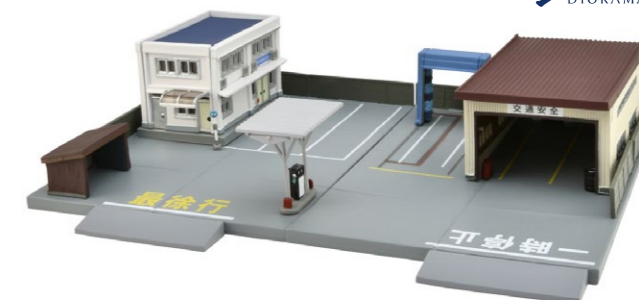

バス営業所セット2

<330288> 5,060円(税込)

※掲載内容は、2024年2月現在の情報です。

最新情報はジオコレ公式サイトをチェック

ジオコレ

検索

diocolle.tomytec.co.jp

TOMYTEC