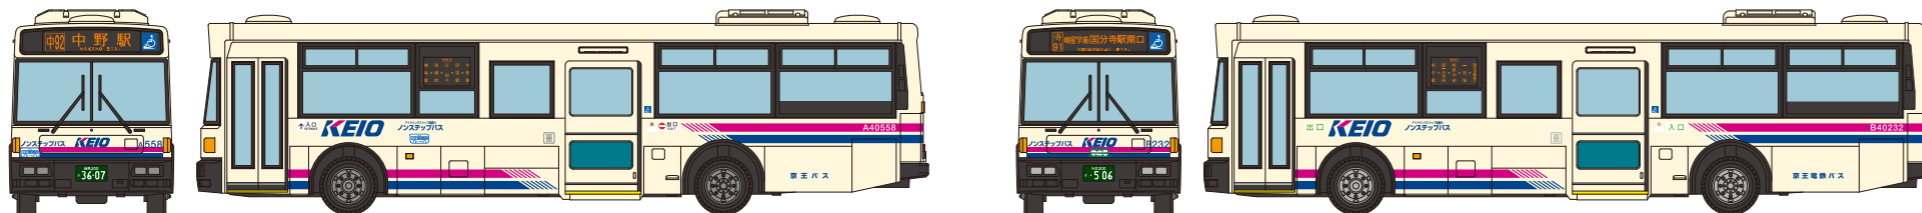

※製品名、発売月、仕様、価格は予告なく変更する場合があります
※イラスト、写真などは製品と一部異なる場合があります ※無断転載・複写厳禁

2024年
7月
発売予定

ザ・バスコレクション 京王バスさよなら西工96MC中型ロング車 京王電鉄バスカラー2台セット

<333005> 5,500円(税込)

※イラストはイメージです。商品の仕様は予告無く変更される場合があります。 京王電鉄バス株式会社商品化許諾済

2024年
7月
発売予定

ザ・バスコレクション 京王バスさよなら西工96MC中型ロング車 京王バスカラー2台セット

<333012> 5,500円(税込)

※イラストはイメージです。商品の仕様は予告無く変更される場合があります。 京王電鉄バス株式会社商品化許諾済

2024年
7月
発売予定

ザ・バスコレクション 船橋新京成バスレトロカラー2台セット

<326908> 5,060円(税込)

※イラストはイメージです。商品の仕様は予告無く変更される場合があります。 船橋新京成バス株式会社商品化許諾済

2024年
7月
発売予定

ザ・バスコレクション 東武バス日光 東武特急スペーシア Xラッピングバス

<331537> 3,300円(税込)

※イラストはイメージです。商品の仕様は予告無く変更される場合があります。 東武鉄道株式会社商品化許諾済・東武バス株式会社商品化許諾済

2024年
6月
発売予定

情景小物141 バイク

<330332> 2,860円(税込)

2024年
6月
発売予定