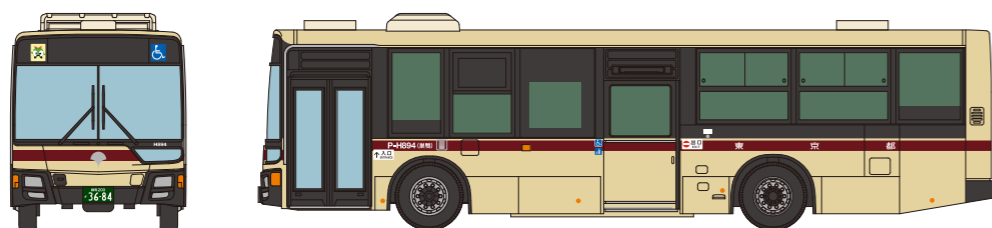

※製品名、発売月、仕様、価格は予告なく変更する場合があります
※イラスト、写真などは製品と一部異なる場合があります ※無断転載・複写厳禁

2024年
9月
発売予定

鉄道コレクション とさでん交通200形207号車C

<332138> 3,300円(税込)

別売パーツ
鉄道コレクション車カニコ TM-TR01

※イラストはイメージです。実際の製品仕様とは異なる場合があります。とさでん交通株式会社商品化許諾済

2024年
9月
発売予定

ザ・バスコレクション 定期運行終了記念 ジェイアール東海バス

三菱ふそうエアロキング ドリームなごや1号

<332251> 3,850円(税込)

※イラストはイメージです。商品の仕様は予告無く変更される場合があります。ジェイアール東海バス株式会社商品化許諾済

2024年
9月
発売予定

ザ・バスコレクション 東京都交通局

都営バス100周年記念 通称都電カラー

<333067> 3,300円(税込)

※イラストはイメージです。商品の仕様は予告無く変更される場合があります。東京都交通局商品化許諾済

2024年
9月
発売予定

ザ・バスコレクション 定期運行終了記念 ジェイアール東海バス

三菱ふそうエアロキング ドリームなごや2号

<332220> 3,850円(税込)

※イラストはイメージです。商品の仕様は予告無く変更される場合があります。ジェイアール東海バス株式会社商品化許諾済

2024年
9月
発売予定

ザ・バスコレクション 関西空港交通 開業30周年 2台セット

<333203> 5,060円(税込)

※イラストはイメージです。商品の仕様は予告無く変更される場合があります。関西空港交通株式会社商品化許諾済

2024年
9月
発売予定

建物コレクション004-5 農家D5

<331223> 3,960円(税込)

ジオコレ Scale Model
DIORAMA COLLECTION