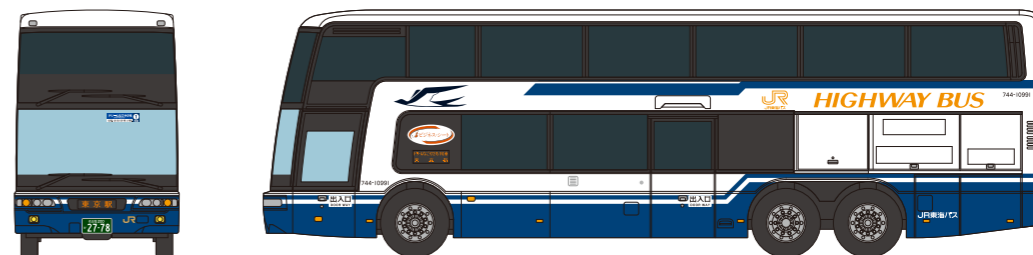

2024年
9月
発売予定

ザ・バスコレクション 定期運行終了記念 ジェイアール東海バス

三菱ふそうエアロキング ドリームなごや1号

<332251> 3,850円(税込)

※イラストはイメージです。商品の仕様は予告無く変更される場合があります。ジェイアール東海バス株式会社商品化許諾済

2024年
9月
発売予定

ザ・バスコレクション 東京都交通局

都営バス100周年記念 通称都電カラー

<333067> 3,300円(税込)

※イラストはイメージです。商品の仕様は予告無く変更される場合があります。東京都交通局商品化許諾済

2024年
9月
発売予定

ザ・バスコレクション 定期運行終了記念 ジェイアール東海バス

三菱ふそうエアロキング ドリームなごや2号

<332220> 3,850円(税込)

※イラストはイメージです。商品の仕様は予告無く変更される場合があります。ジェイアール東海バス株式会社商品化許諾済

2024年
9月
発売予定

ザ・バスコレクション 関西空港交通 開業30周年 2台セット

<333203> 5,060円(税込)

※イラストはイメージです。商品の仕様は予告無く変更される場合があります。関西空港交通株式会社商品化許諾済

2024年
9月
発売予定

建物コレクション004-5 農家D5

<331223> 3,960円(税込)

ジオコレ Scale Model
DIORAMA COLLECTION