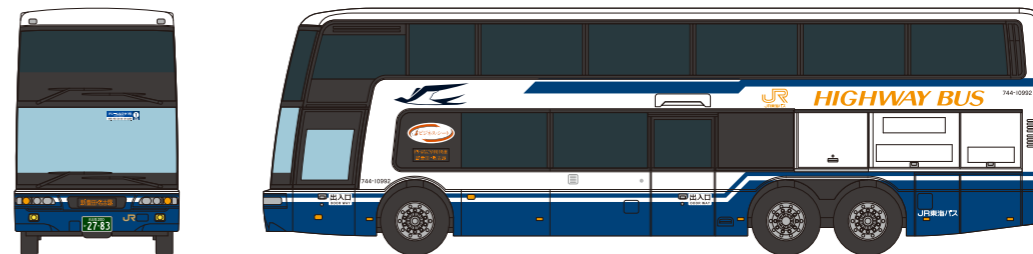

※製品名、発売月、仕様、価格は予告なく変更する場合があります
※イラスト、写真などは製品と一部異なる場合があります ※無断転載・複写厳禁

2024年
9月
発売予定

鉄道コレクション とさでん交通200形207号車C

<332138> 3,300円(税込)

別売パーツ
鉄道コレクション車カニコ TM-TR01

※イラストはイメージです。実際の製品仕様とは異なる場合があります。とさでん交通株式会社商品化許諾済

2024年
9月
発売予定

ザ・バスコレクション 定期運行終了記念 ジェイアール東海バス

三菱ふそうエアロキング ドリームなごや1号

<332251> 3,850円(税込)

※イラストはイメージです。商品の仕様は予告無く変更される場合があります。ジェイアール東海バス株式会社商品化許諾済

2024年
9月
発売予定

ザ・バスコレクション 東京都交通局

都営バス100周年記念 通称都電カラー

<333067> 3,300円(税込)

※イラストはイメージです。商品の仕様は予告無く変更される場合があります。東京都交通局商品化許諾済

2024年
9月
発売予定

ザ・バスコレクション 定期運行終了記念 ジェイアール東海バス

三菱ふそうエアロキング ドリームなごや2号

<332220> 3,850円(税込)

※イラストはイメージです。商品の仕様は予告無く変更される場合があります。ジェイアール東海バス株式会社商品化許諾済

2024年
9月
発売予定

ザ・バスコレクション 関西空港交通 開業30周年 2台セット

<333203> 5,060円(税込)

※イラストはイメージです。商品の仕様は予告無く変更される場合があります。関西空港交通株式会社商品化許諾済

2024年
9月
発売予定

建物コレクション004-5 農家D5

<331223> 3,960円(税込)

ジオコレ Scale Model
DIORAMA COLLECTION