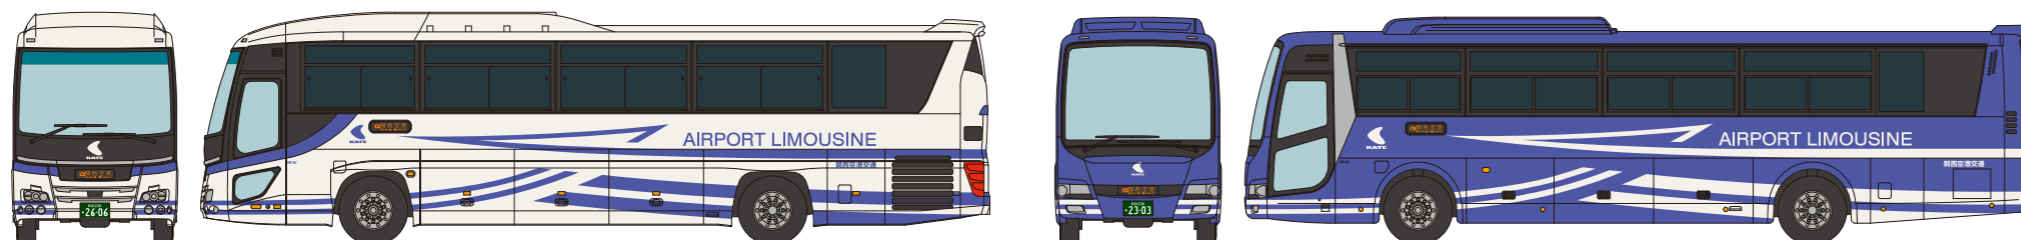

2024年
9月
発売予定

ザ・バスコレクション 定期運行終了記念 ジェイアール東海バス

三菱ふそうエアロキング ドリームなごや1号

<332251> 3,850円(税込)

※イラストはイメージです。商品の仕様は予告無く変更される場合があります。ジェイアール東海バス株式会社商品化許諾済

2024年
9月
発売予定

ザ・バスコレクション 東京都交通局

都営バス100周年記念 通称都電カラー

<333067> 3,300円(税込)

※イラストはイメージです。商品の仕様は予告無く変更される場合があります。東京都交通局商品化許諾済

2024年
9月
発売予定

ザ・バスコレクション 定期運行終了記念 ジェイアール東海バス

三菱ふそうエアロキング ドリームなごや2号

<332220> 3,850円(税込)

※イラストはイメージです。商品の仕様は予告無く変更される場合があります。ジェイアール東海バス株式会社商品化許諾済

2024年
9月
発売予定

ザ・バスコレクション 関西空港交通 開業30周年 2台セット

<333203> 5,060円(税込)

※イラストはイメージです。商品の仕様は予告無く変更される場合があります。関西空港交通株式会社商品化許諾済

2024年
9月
発売予定

建物コレクション004-5 農家D5

<331223> 3,960円(税込)

ジオコレ Scale Model
DIORAMA COLLECTION