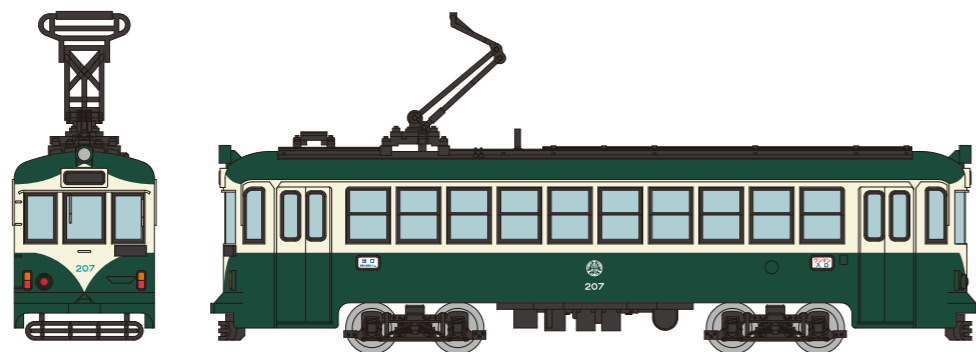

※製品名、発売月、仕様、価格は予告なく変更する場合があります
※イラスト、写真などは製品と一部異なる場合があります ※無断転載・複写厳禁

2024年
9月
発売予定

鉄道コレクション とさでん交通200形207号車C

<332138> 3,300円(税込)

別売パーツ
鉄道コレクション車カニコ TM-TR01

※イラストはイメージです。実際の製品仕様とは異なる場合があります。とさでん交通株式会社商品化許諾済

2024年
9月
発売予定

ザ・バスコレクション 定期運行終了記念 ジェイアール東海バス

三菱ふそうエアロキング ドリームなごや1号

<332251> 3,850円(税込)

※イラストはイメージです。商品の仕様は予告無く変更される場合があります。ジェイアール東海バス株式会社商品化許諾済

2024年
9月
発売予定

ザ・バスコレクション 東京都交通局

都営バス100周年記念 通称都電カラー

<333067> 3,300円(税込)

※イラストはイメージです。商品の仕様は予告無く変更される場合があります。東京都交通局商品化許諾済

2024年
9月
発売予定

ザ・バスコレクション 定期運行終了記念 ジェイアール東海バス

三菱ふそうエアロキング ドリームなごや2号

<332220> 3,850円(税込)

※イラストはイメージです。商品の仕様は予告無く変更される場合があります。ジェイアール東海バス株式会社商品化許諾済

2024年
9月
発売予定

ザ・バスコレクション 関西空港交通 開業30周年 2台セット

<333203> 5,060円(税込)

※イラストはイメージです。商品の仕様は予告無く変更される場合があります。関西空港交通株式会社商品化許諾済

2024年
9月
発売予定

建物コレクション004-5 農家D5

<331223> 3,960円(税込)

ジオコレ Scale Model
DIORAMA COLLECTION