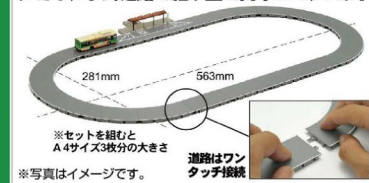

※画像は試作品です
西武バス株式会社商品化許諾済

2023年1月 発売予定 バスコレ走行システムA3 <トヨタSORA東京都交通局仕様>

バスコレ2023

※画像は試作品です

<313977>(1セット) 15,400円(税込)

東京都交通局商品化許諾済

【セット内容】

- トヨタSORA 東京都交通局仕様 ×1
- 専用動力ユニット ×1
- バス停ユニット ×1
- バス停用アプローチ道路 ×3本
- 曲線道路 ×6本
- C140 ×6本
- C103 ×6本
- 道路・ワイドトラム共通ジョイント ×24

ジョイント式道路で組み立て簡単&コンパクト

※セットを組むとA4サイズ3倍分の大きさ

※写真はイメージです。道路はワンタッチ接続

新動力はボディを外さず電池交換可能

2023年1月 発売予定 名古屋の三菱ふそうエアロスター3台セット

バスコレ2023

<321743>(3台) 5,940円(税込)

※イラストはイメージです