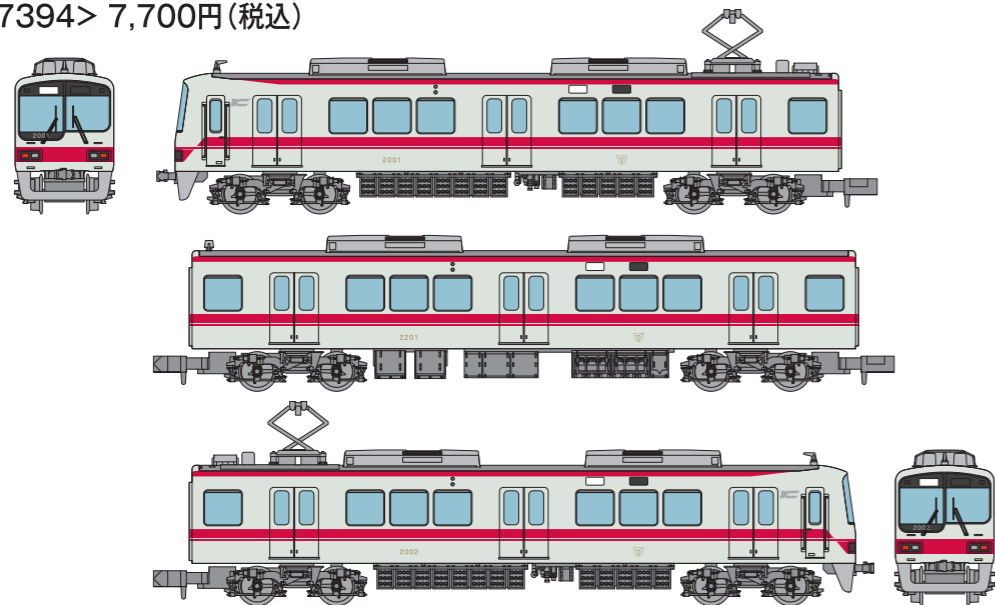

### 鉄道コレクション 神戸電鉄2000系(2001編成)3両セットA

<327394> 7,700円(税込)

別売パーツ  
Nゲージ動力ユニット (18mmAP) TM-06R  
Nゲージ走行用パーツ セット(2両分) TT-04R  
パンタグラフ PT4811N(2個入) <0258>

※イラストはイメージです。商品の仕様は予告なく変更される場合があります。神戸電鉄株式会社商品化許諾済

2024年  
1月  
発売予定

### 鉄道コレクション 神戸電鉄5000系(5001編成)4両セットA

<327400> 10,230円(税込)

別売パーツ  
Nゲージ動力ユニット (18mmAP) TM-06R  
Nゲージ走行用パーツ セット(2両分) TT-04R  
パンタグラフ PT4811N(2個入) <0258>

※イラストはイメージです。商品の仕様は予告なく変更される場合があります。神戸電鉄株式会社商品化許諾済

2024年  
2月  
発売予定