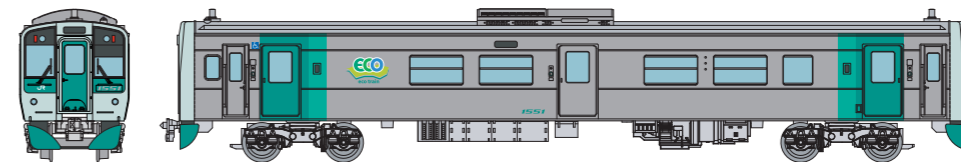

### 鉄道コレクション JR1500型2次車1509 A

JR1500型3次車1551 B

別売パーツ  
Nゲージ動力ユニット (20.5mmAP) TM-16  
Nゲージ走行用パーツ セット(2両分) TT-04R

A <326632> 2,750円(税込)

B <313229> 2,750円(税込)

※イラストはイメージです。商品の仕様は予告なく変更される場合があります。JR四国承認済

※掲載内容は、2023年9月現在の情報です。