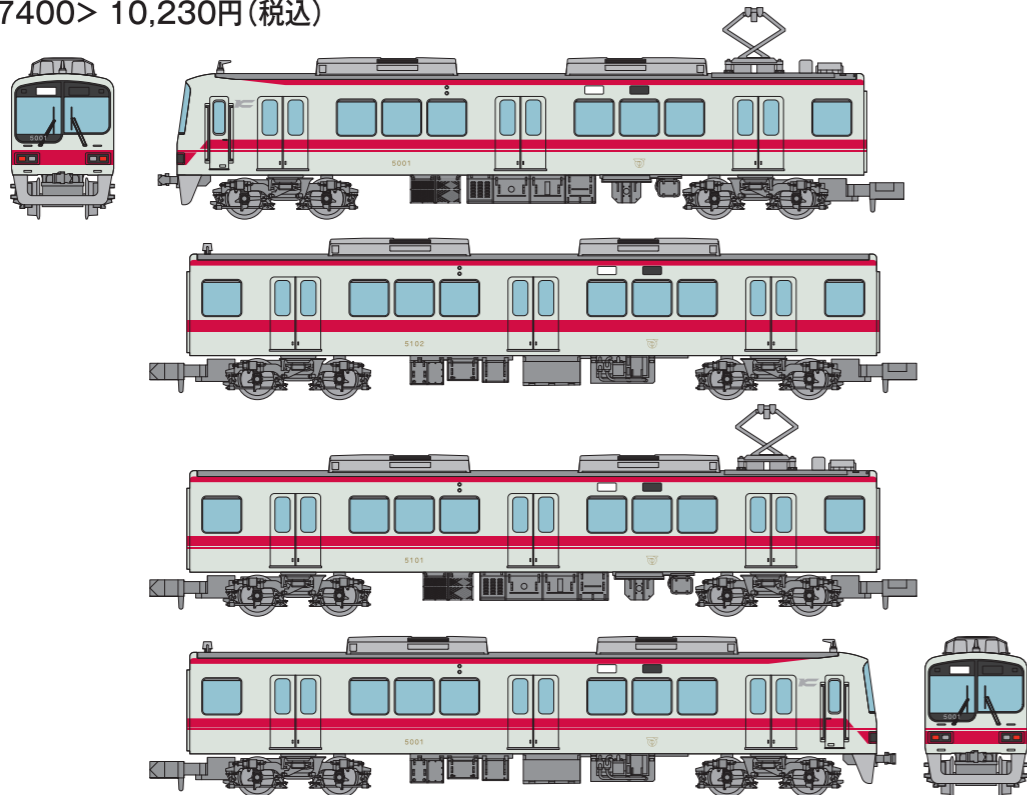

### 鉄道コレクション 神戸電鉄2000系(2001編成)3両セットA

<327394> 7,700円(税込)

別売パーツ  
Nゲージ動力ユニット (18mmAP) TM-06R  
Nゲージ走行用パーツ セット(2両分) TT-04R  
パンタグラフ PT4811N(2個入) <0258>

※イラストはイメージです。商品の仕様は予告なく変更される場合があります。神戸電鉄株式会社商品化許諾済

2024年  
1月  
発売予定

### 鉄道コレクション 神戸電鉄5000系(5001編成)4両セットA

<327400> 10,230円(税込)

別売パーツ  
Nゲージ動力ユニット (18mmAP) TM-06R  
Nゲージ走行用パーツ セット(2両分) TT-04R  
パンタグラフ PT4811N(2個入) <0258>

※イラストはイメージです。商品の仕様は予告なく変更される場合があります。神戸電鉄株式会社商品化許諾済

2024年  
2月  
発売予定

### 鉄道コレクション 遠州鉄道2000形創立80周年ラッピング 2両セットD

<329558> 6,160円(税込)

別売パーツ  
Nゲージ動力ユニット (19mmAP) TM-12R  
Nゲージ走行用パーツ セット(2両分) TT-04R  
パンタグラフ PS35B(2個入) <0245>

※イラストはイメージです。商品の仕様は予告なく変更される場合があります。遠州鉄道株式会社商品化許諾済

2024年  
2月  
発売予定