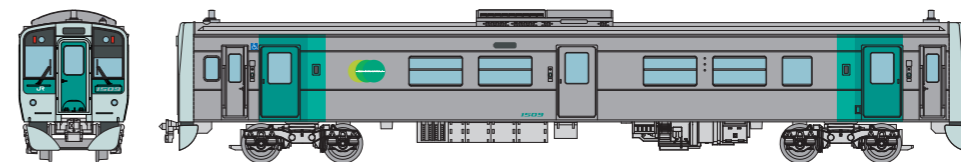

鉄道コレクション JR1500型2次車1509 A

JR1500型3次車1551 B

別売パーツ
Nゲージ動力ユニット (20.5mmAP) TM-16
Nゲージ走行用パーツ セット(2両分) TT-04R

A <326632> 2,750円(税込)