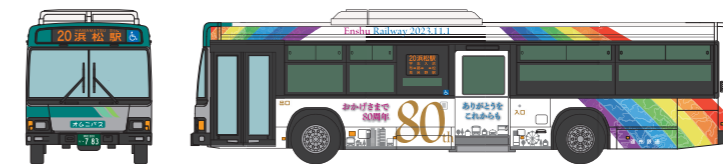

ザ・バスコレクション 遠州鉄道創立80周年ラッピングバス

<326878> 3,080円(税込)

バスコレ走行システム対応

※イラストはイメージです。商品の仕様は予告なく変更される場合があります。遠州鉄道株式会社商品化許諾済

2024年
1月
発売予定