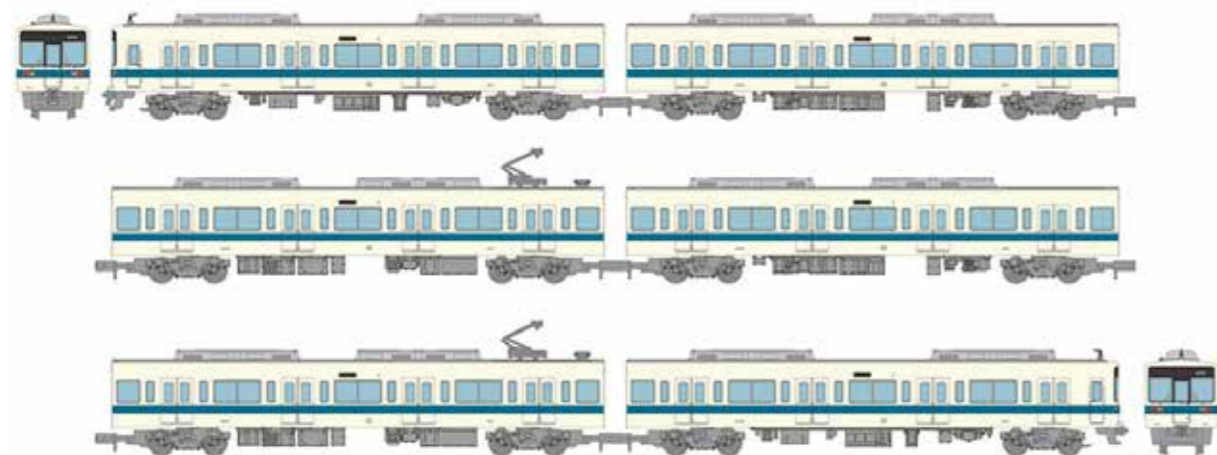

2023年
7月
発売予定

小田急電鉄8000形更新車 6両セット

<327691> 12,760円(税込)

※イラストはイメージです。商品の仕様は予告無く変更される場合があります。

鉄道コレクション動力ユニット 20m級用A TM-08R

<0249>PT-7113-Bパンタグラフ(2個入)

鉄コレ 走行用パーツセットTT-04R(車輪径5.6mm2両分:グレー)

小田急電鉄株式会社商品化許諾済

2023年
7月
発売予定

Osaka Metro中央線 30000A系6両セット

<327424> 13,860円(税込)

※イラストはイメージです。商品の仕様は予告無く変更される場合があります。

鉄道コレクション動力ユニット 19m級用A TM-12R

鉄コレ 走行用パーツセットTT-04R(車輪径5.6mm2両分:グレー)

大阪市高速電気軌道株式会社商品化許諾済

2023年
7月
発売予定

叡山電車700系 リニューアル722号車(赤)

<323471> 2,750円(税込)

※イラストはイメージです。商品の仕様は予告無く変更される場合があります。

鉄コレ動力ユニット 16m級用A TM-10R

鉄コレ 走行用パーツセット TT-04R(車輪径5.6mm2両分:グレー)

<0258>PT4811Nパンタグラフ(2個入)

2023年
7月
発売予定

叡山電車700系 リニューアル723号車(青)

<323488> 2,750円(税込)

※イラストはイメージです。商品の仕様は予告無く変更される場合があります。

鉄コレ動力ユニット 16m級用A TM-10R

鉄コレ 走行用パーツセット TT-04R(車輪径5.6mm2両分:グレー)

<0258>PT4811Nパンタグラフ(2個入)

叡山電鉄株式会社商品化許諾済

2023年
7月
発売予定

栗原電鉄M15(クリーム+緑)2両セット