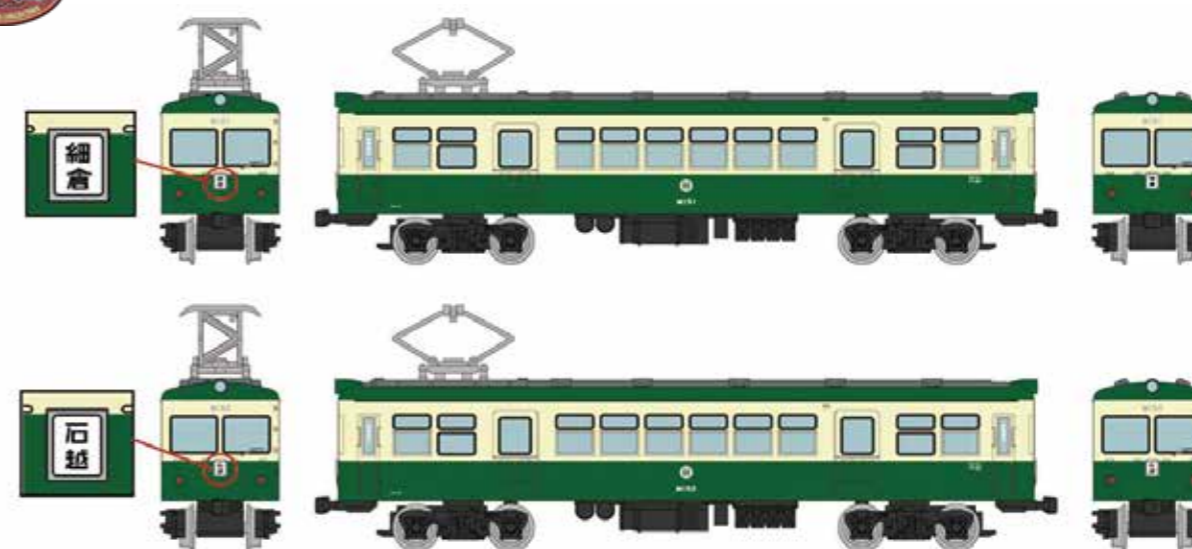

2023年
7月
発売予定

Osaka Metro中央線 30000A系6両セット

<327424> 13,860円(税込)

※イラストはイメージです。商品の仕様は予告無く変更される場合があります。

鉄道コレクション動力ユニット 19m級用A TM-12R

鉄コレ 走行用パーツセットTT-04R(車輪径5.6mm2両分:グレー)

大阪市高速電気軌道株式会社商品化許諾済

2023年
7月
発売予定

叡山電車700系 リニューアル722号車(赤)

<323471> 2,750円(税込)

※イラストはイメージです。商品の仕様は予告無く変更される場合があります。

鉄コレ動力ユニット 16m級用A TM-10R

鉄コレ 走行用パーツセット TT-04R(車輪径5.6mm2両分:グレー)

<0258>PT4811Nパンタグラフ(2個入)

2023年
7月
発売予定

叡山電車700系 リニューアル723号車(青)

<323488> 2,750円(税込)

※イラストはイメージです。商品の仕様は予告無く変更される場合があります。

鉄コレ動力ユニット 16m級用A TM-10R

鉄コレ 走行用パーツセット TT-04R(車輪径5.6mm2両分:グレー)

<0258>PT4811Nパンタグラフ(2個入)

叡山電鉄株式会社商品化許諾済

2023年
7月
発売予定

栗原電鉄M15(クリーム+緑)2両セット

<326618> 4,400円(税込)

※イラストはイメージです。商品の仕様は予告無く変更される場合があります。

鉄道コレクション動力ユニット 16m級用A TM-10R

鉄コレ 走行用パーツセットTT-03R(車輪径5.6mm2両分:クロ)

<0238>パンタグラフPG16(2個入)

商品化協力：宮城県栗原市

※掲載内容は、2023年3月現在の情報です

最新情報はジオコレ公式サイトをチェック