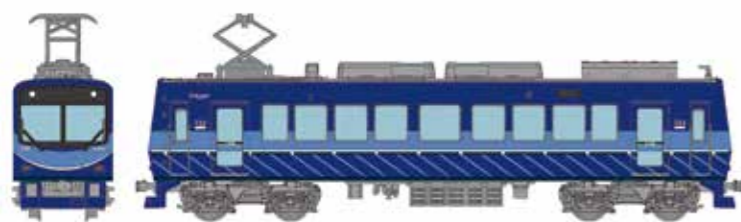

2023年
7月
発売予定

小田急電鉄8000形更新車 6両セット

<327691> 12,760円(税込)

※イラストはイメージです。商品の仕様は予告無く変更される場合があります。

鉄道コレクション動力ユニット 20m級用A TM-08R

<0249>PT-7113-Bパンタグラフ(2個入)

鉄コレ 走行用パーツセットTT-04R(車輪径5.6mm2両分:グレー)

小田急電鉄株式会社商品化許諾済

2023年
7月
発売予定

Osaka Metro中央線 30000A系6両セット

<327424> 13,860円(税込)

※イラストはイメージです。商品の仕様は予告無く変更される場合があります。

鉄道コレクション動力ユニット 19m級用A TM-12R

鉄コレ 走行用パーツセットTT-04R(車輪径5.6mm2両分:グレー)

大阪市高速電気軌道株式会社商品化許諾済

2023年
7月
発売予定

叡山電車700系 リニューアル722号車(赤)

<323471> 2,750円(税込)

※イラストはイメージです。商品の仕様は予告無く変更される場合があります。

鉄コレ動力ユニット 16m級用A TM-10R

鉄コレ 走行用パーツセット TT-04R(車輪径5.6mm2両分:グレー)

<0258>PT4811Nパンタグラフ(2個入)

2023年
7月
発売予定

叡山電車700系 リニューアル723号車(青)

<323488> 2,750円(税込)

※イラストはイメージです。商品の仕様は予告無く変更される場合があります。

鉄コレ動力ユニット 16m級用A TM-10R

鉄コレ 走行用パーツセット TT-04R(車輪径5.6mm2両分:グレー)

<0258>PT4811Nパンタグラフ(2個入)

叡山電鉄株式会社商品化許諾済

2023年
7月
発売予定

栗原電鉄M15(クリーム+緑)2両セット