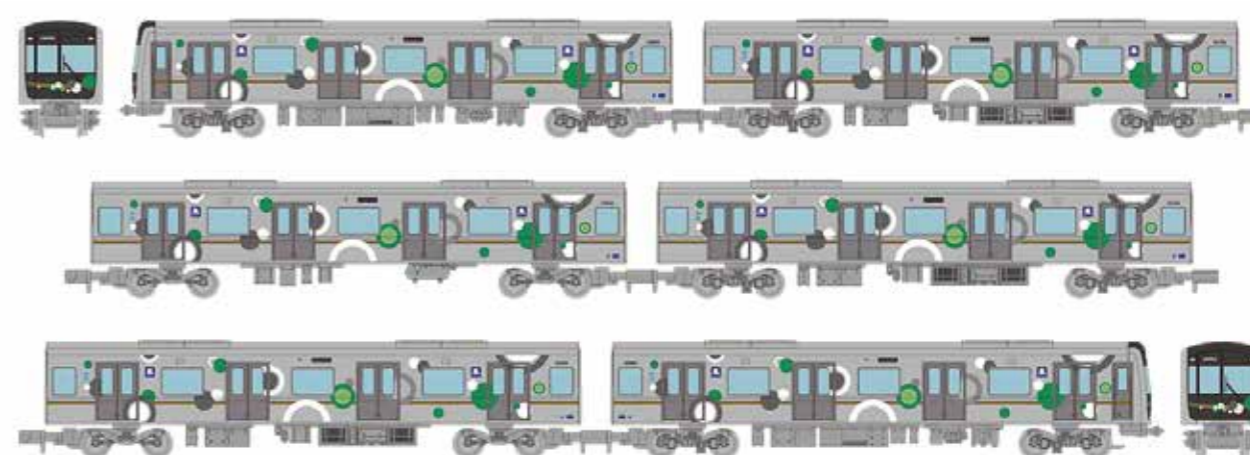

2023年
7月
発売予定

小田急電鉄8000形更新車 6両セット

<327691> 12,760円(税込)

※イラストはイメージです。商品の仕様は予告無く変更される場合があります。

鉄道コレクション動力ユニット 20m級用A TM-08R

<0249>PT-7113-Bパンタグラフ(2個入)

鉄コレ 走行用パーツセットTT-04R(車輪径5.6mm2両分:グレー)

小田急電鉄株式会社商品化許諾済

2023年
7月
発売予定

Osaka Metro中央線 30000A系6両セット

<327424> 13,860円(税込)

※イラストはイメージです。商品の仕様は予告無く変更される場合があります。

鉄道コレクション動力ユニット 19m級用A TM-12R

鉄コレ 走行用パーツセットTT-04R(車輪径5.6mm2両分:グレー)

大阪市高速電気軌道株式会社商品化許諾済

2023年
7月
発売予定

叡山電車700系 リニューアル722号車(赤)

<323471> 2,750円(税込)

※イラストはイメージです。商品の仕様は予告無く変更される場合があります。

鉄コレ動力ユニット 16m級用A TM-10R

鉄コレ 走行用パーツセット TT-04R(車輪径5.6mm2両分:グレー)

<0258>PT4811Nパンタグラフ(2個入)

2023年
7月
発売予定

叡山電車700系 リニューアル723号車(青)

<323488> 2,750円(税込)

※イラストはイメージです。商品の仕様は予告無く変更される場合があります。

鉄コレ動力ユニット 16m級用A TM-10R

鉄コレ 走行用パーツセット TT-04R(車輪径5.6mm2両分:グレー)

<0258>PT4811Nパンタグラフ(2個入)

叡山電鉄株式会社商品化許諾済

2023年
7月
発売予定

栗原電鉄M15(クリーム+緑)2両セット