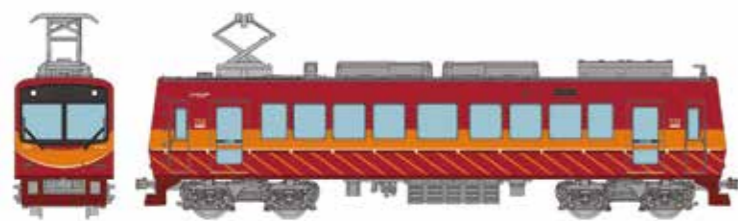

2023年
7月
発売予定

小田急電鉄8000形更新車 6両セット

<327691> 12,760円(税込)

※イラストはイメージです。商品の仕様は予告無く変更される場合があります。

鉄道コレクション動力ユニット 20m級用A TM-08R

<0249>PT-7113-Bパンタグラフ(2個入)

鉄コレ 走行用パーツセットTT-04R(車輪径5.6mm2両分:グレー)

小田急電鉄株式会社商品化許諾済

2023年
7月
発売予定

Osaka Metro中央線 30000A系6両セット

<327424> 13,860円(税込)

※イラストはイメージです。商品の仕様は予告無く変更される場合があります。

鉄道コレクション動力ユニット 19m級用A TM-12R

鉄コレ 走行用パーツセットTT-04R(車輪径5.6mm2両分:グレー)

大阪市高速電気軌道株式会社商品化許諾済

2023年
7月
発売予定

叡山電車700系 リニューアル722号車(赤)

<323471> 2,750円(税込)

※イラストはイメージです。商品の仕様は予告無く変更される場合があります。

鉄コレ動力ユニット 16m級用A TM-10R

鉄コレ 走行用パーツセット TT-04R(車輪径5.6mm2両分:グレー)

<0258>PT4811Nパンタグラフ(2個入)

2023年
7月
発売予定

叡山電車700系 リニューアル723号車(青)

<323488> 2,750円(税込)

※イラストはイメージです。商品の仕様は予告無く変更される場合があります。

鉄コレ動力ユニット 16m級用A TM-10R

鉄コレ 走行用パーツセット TT-04R(車輪径5.6mm2両分:グレー)

<0258>PT4811Nパンタグラフ(2個入)

叡山電鉄株式会社商品化許諾済

2023年
7月
発売予定

栗原電鉄M15(クリーム+緑)2両セット